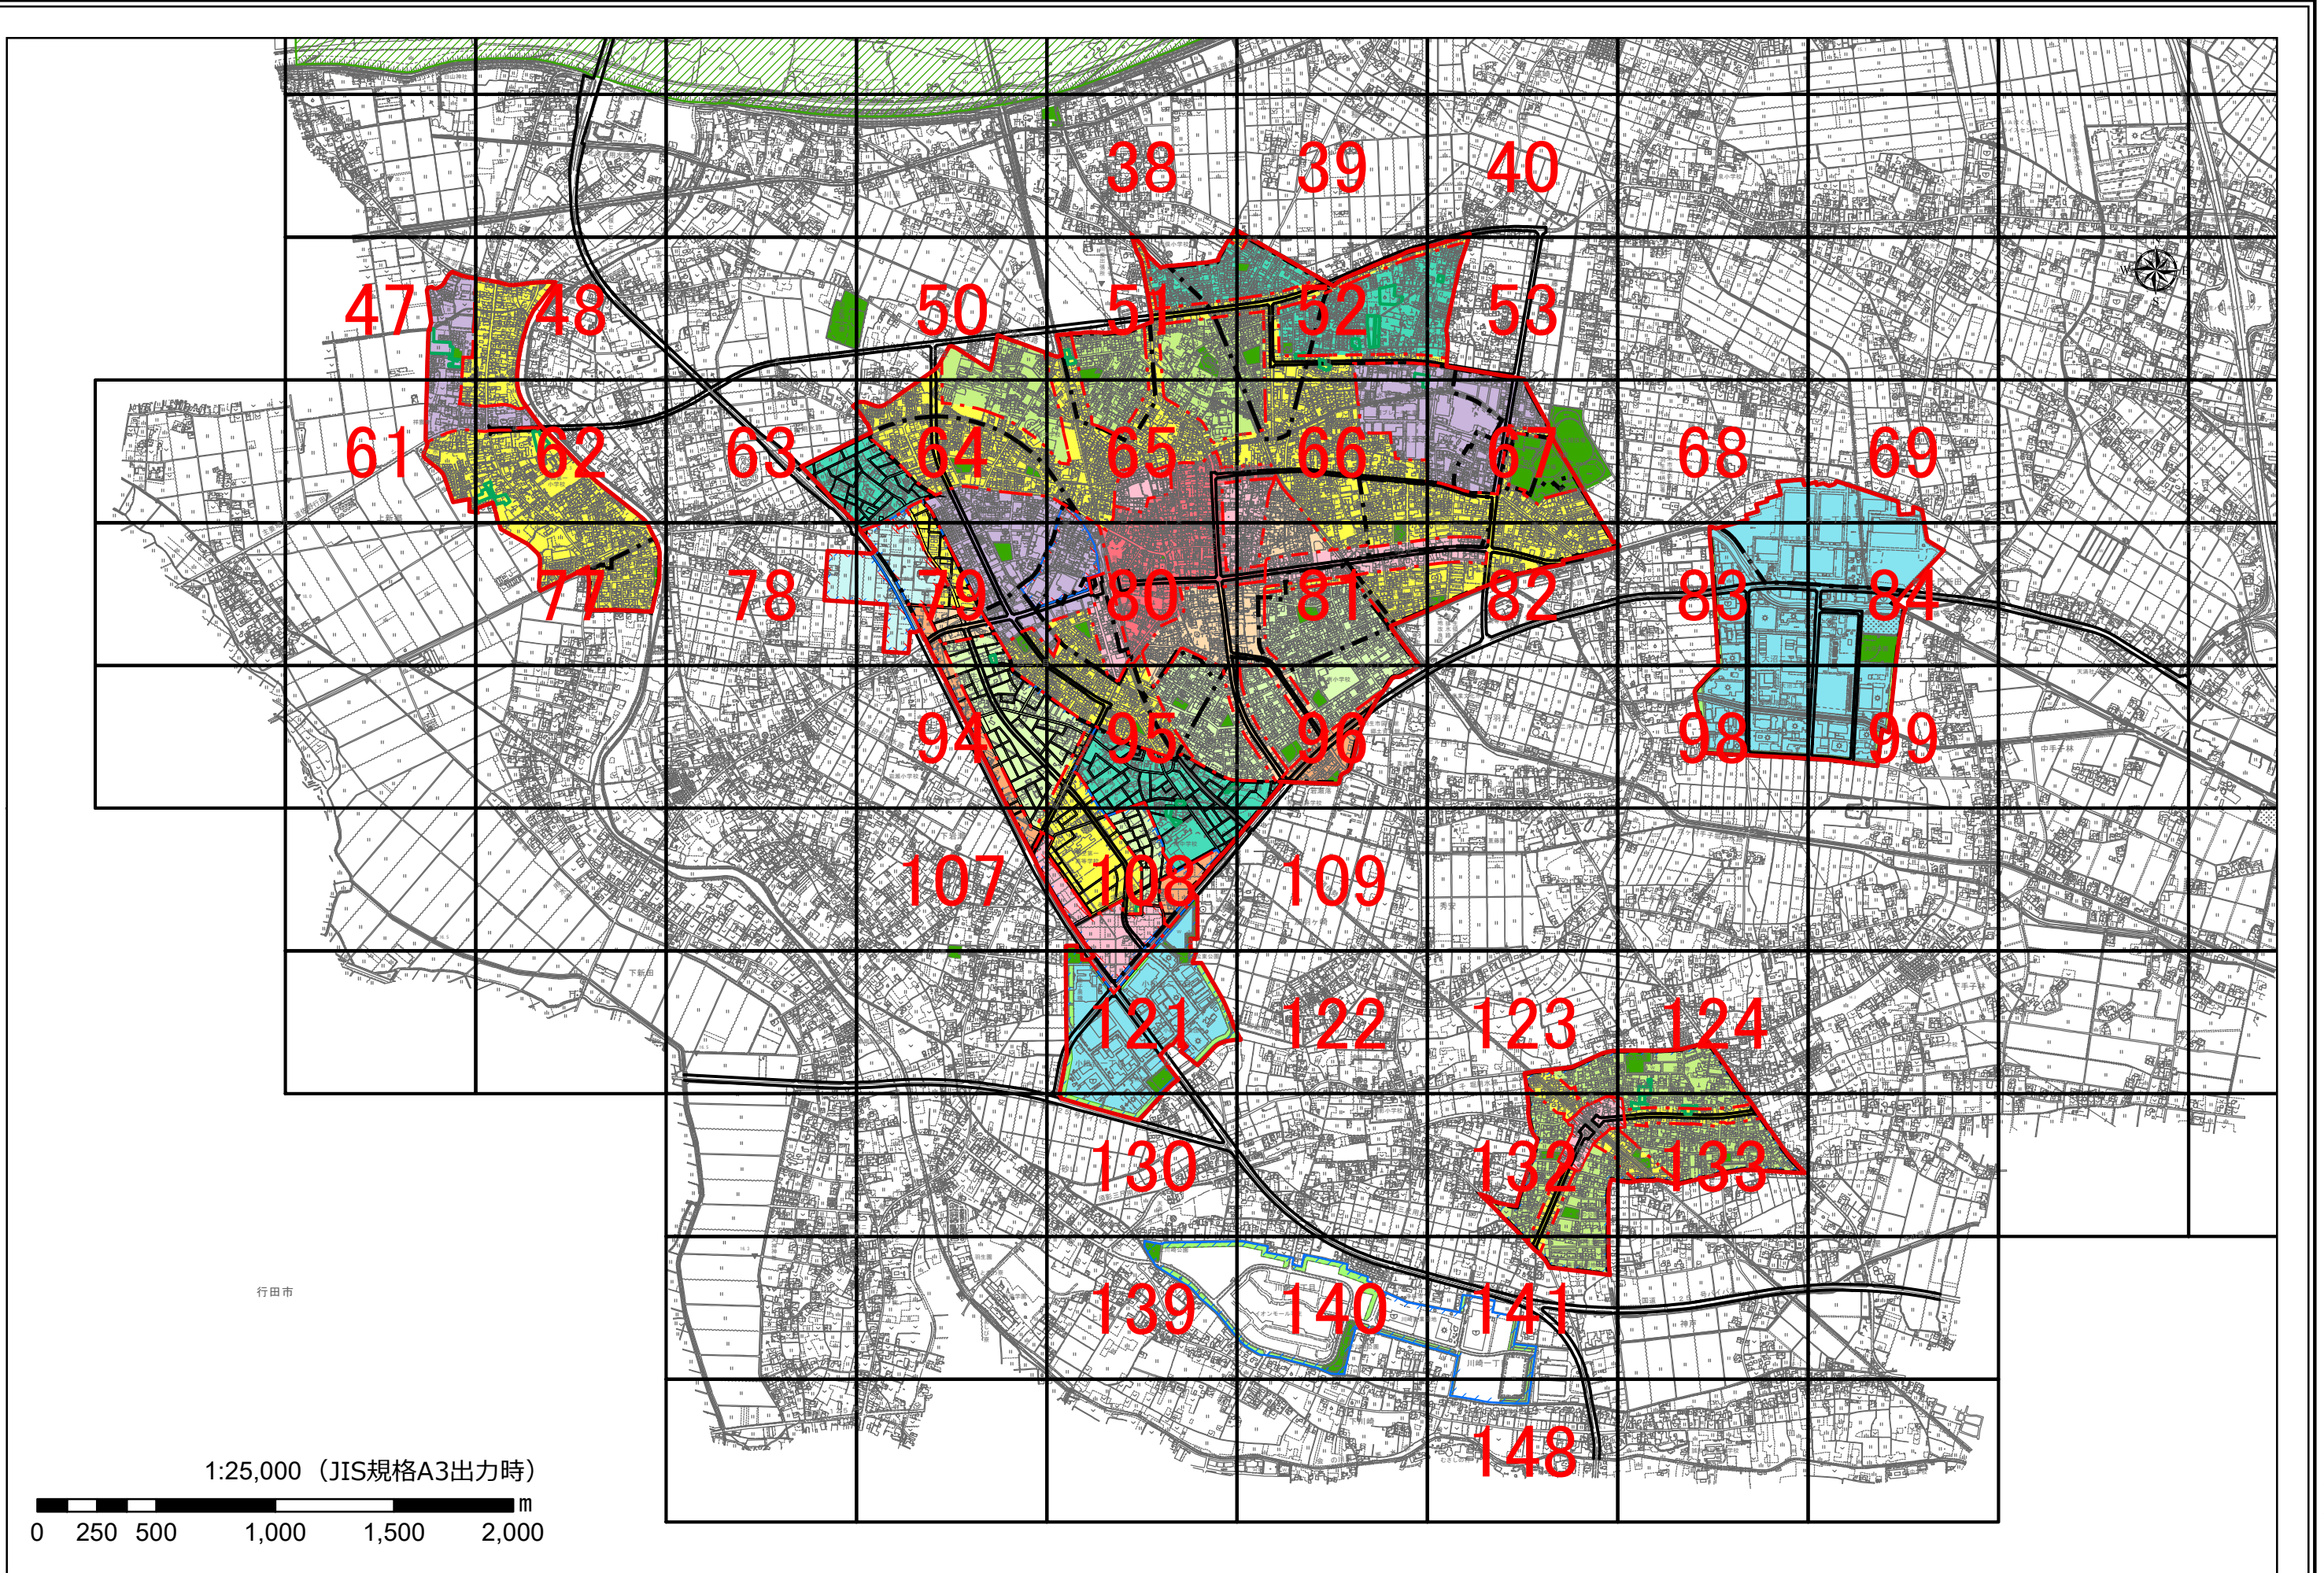

羽生市 都市計画用途地域図 図郭割図

令和四年三月

行田市

1:25,000 (JIS規格A3出力時)

羽生市 まちづくり政策課

株式会社アイコンコンサルタント 調製