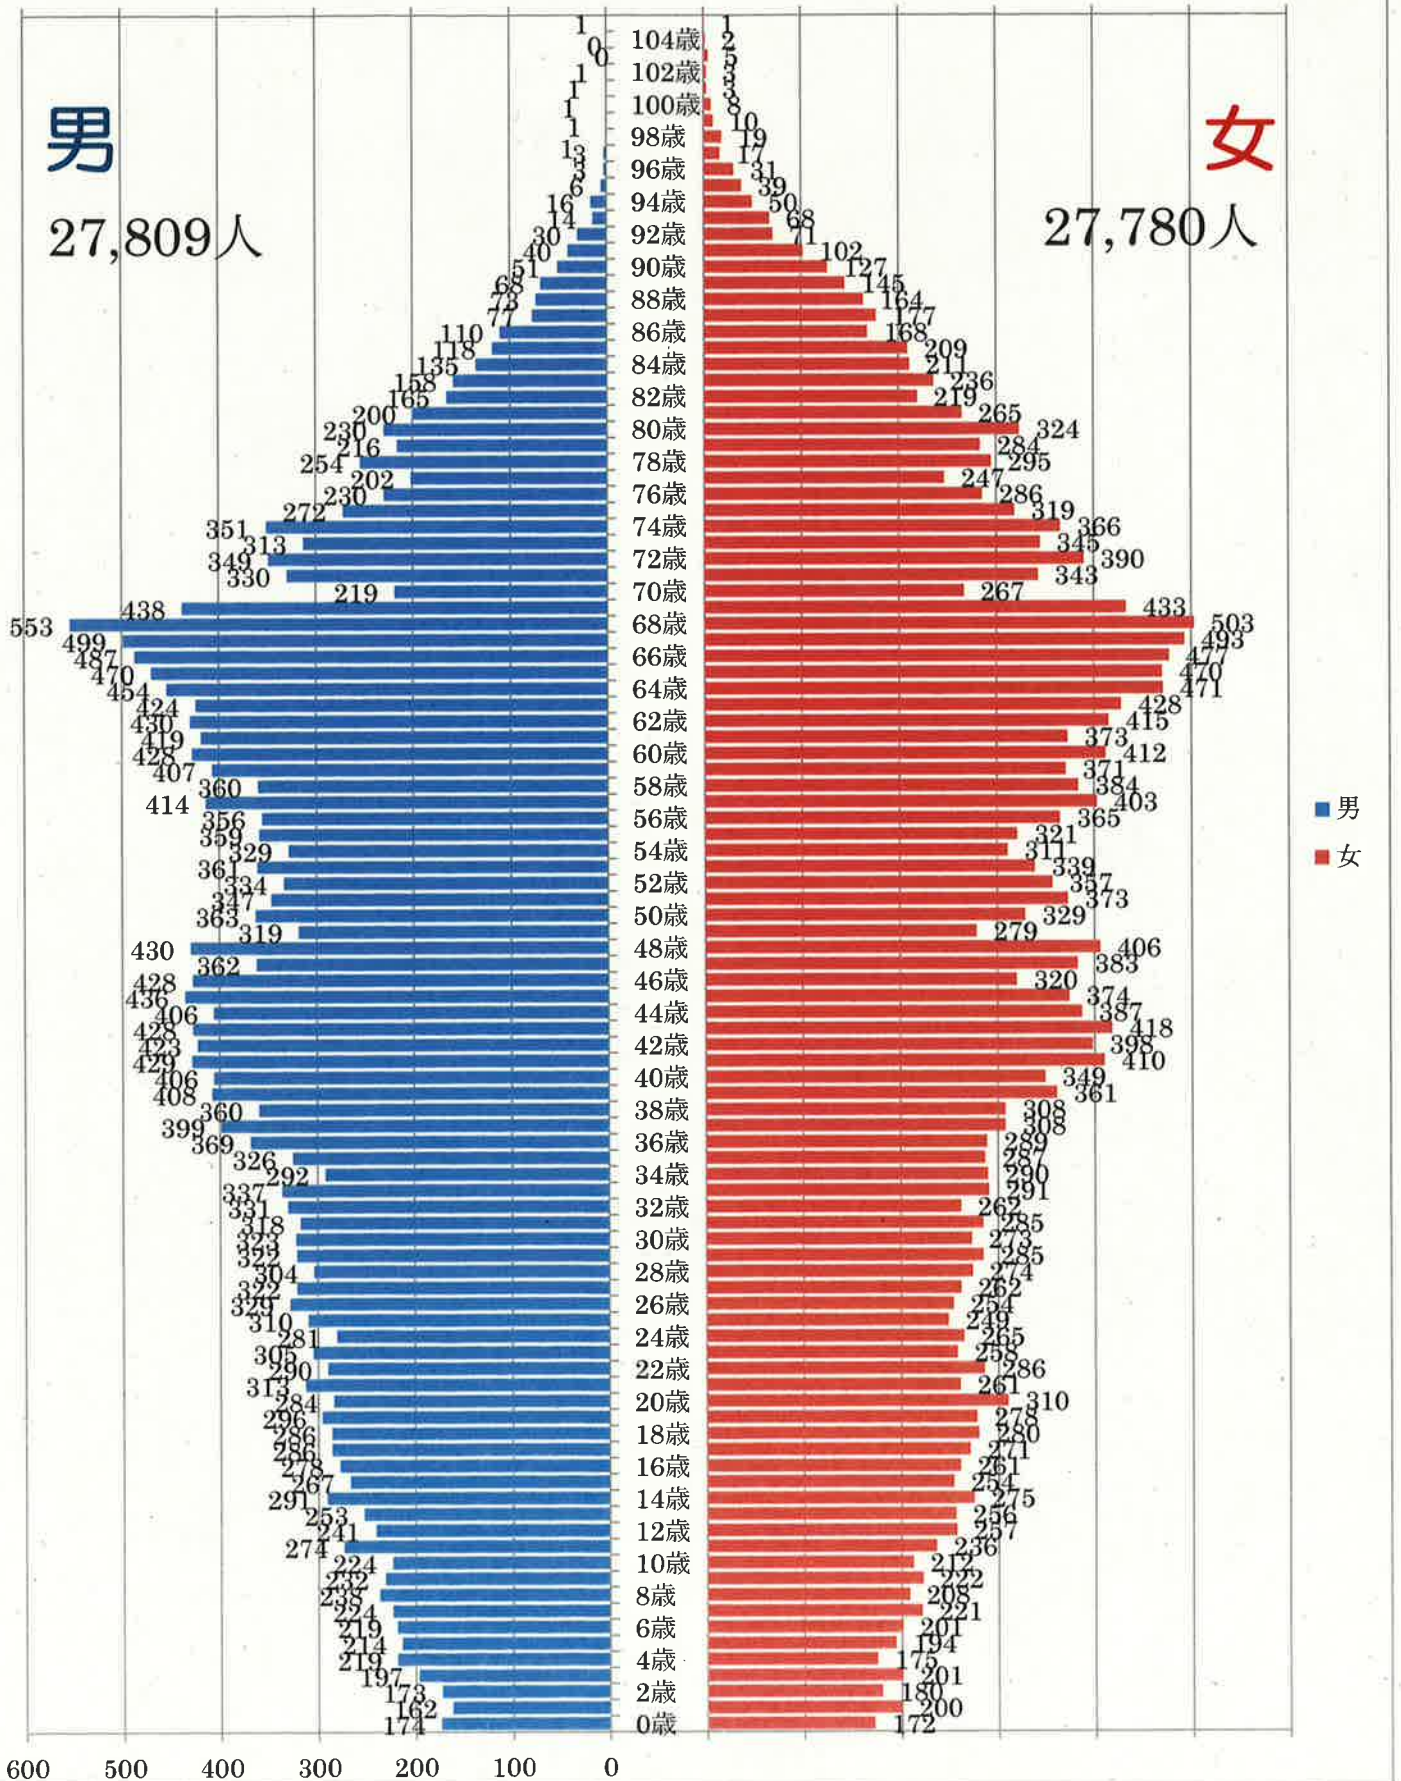

羽生市の人口ピラミッド

平成28年4月1日現在

※外国人を含めた集計です

(人)

0 100 200 300 400 500 600

男

27,809人

女

27,780人

■ 男
■ 女