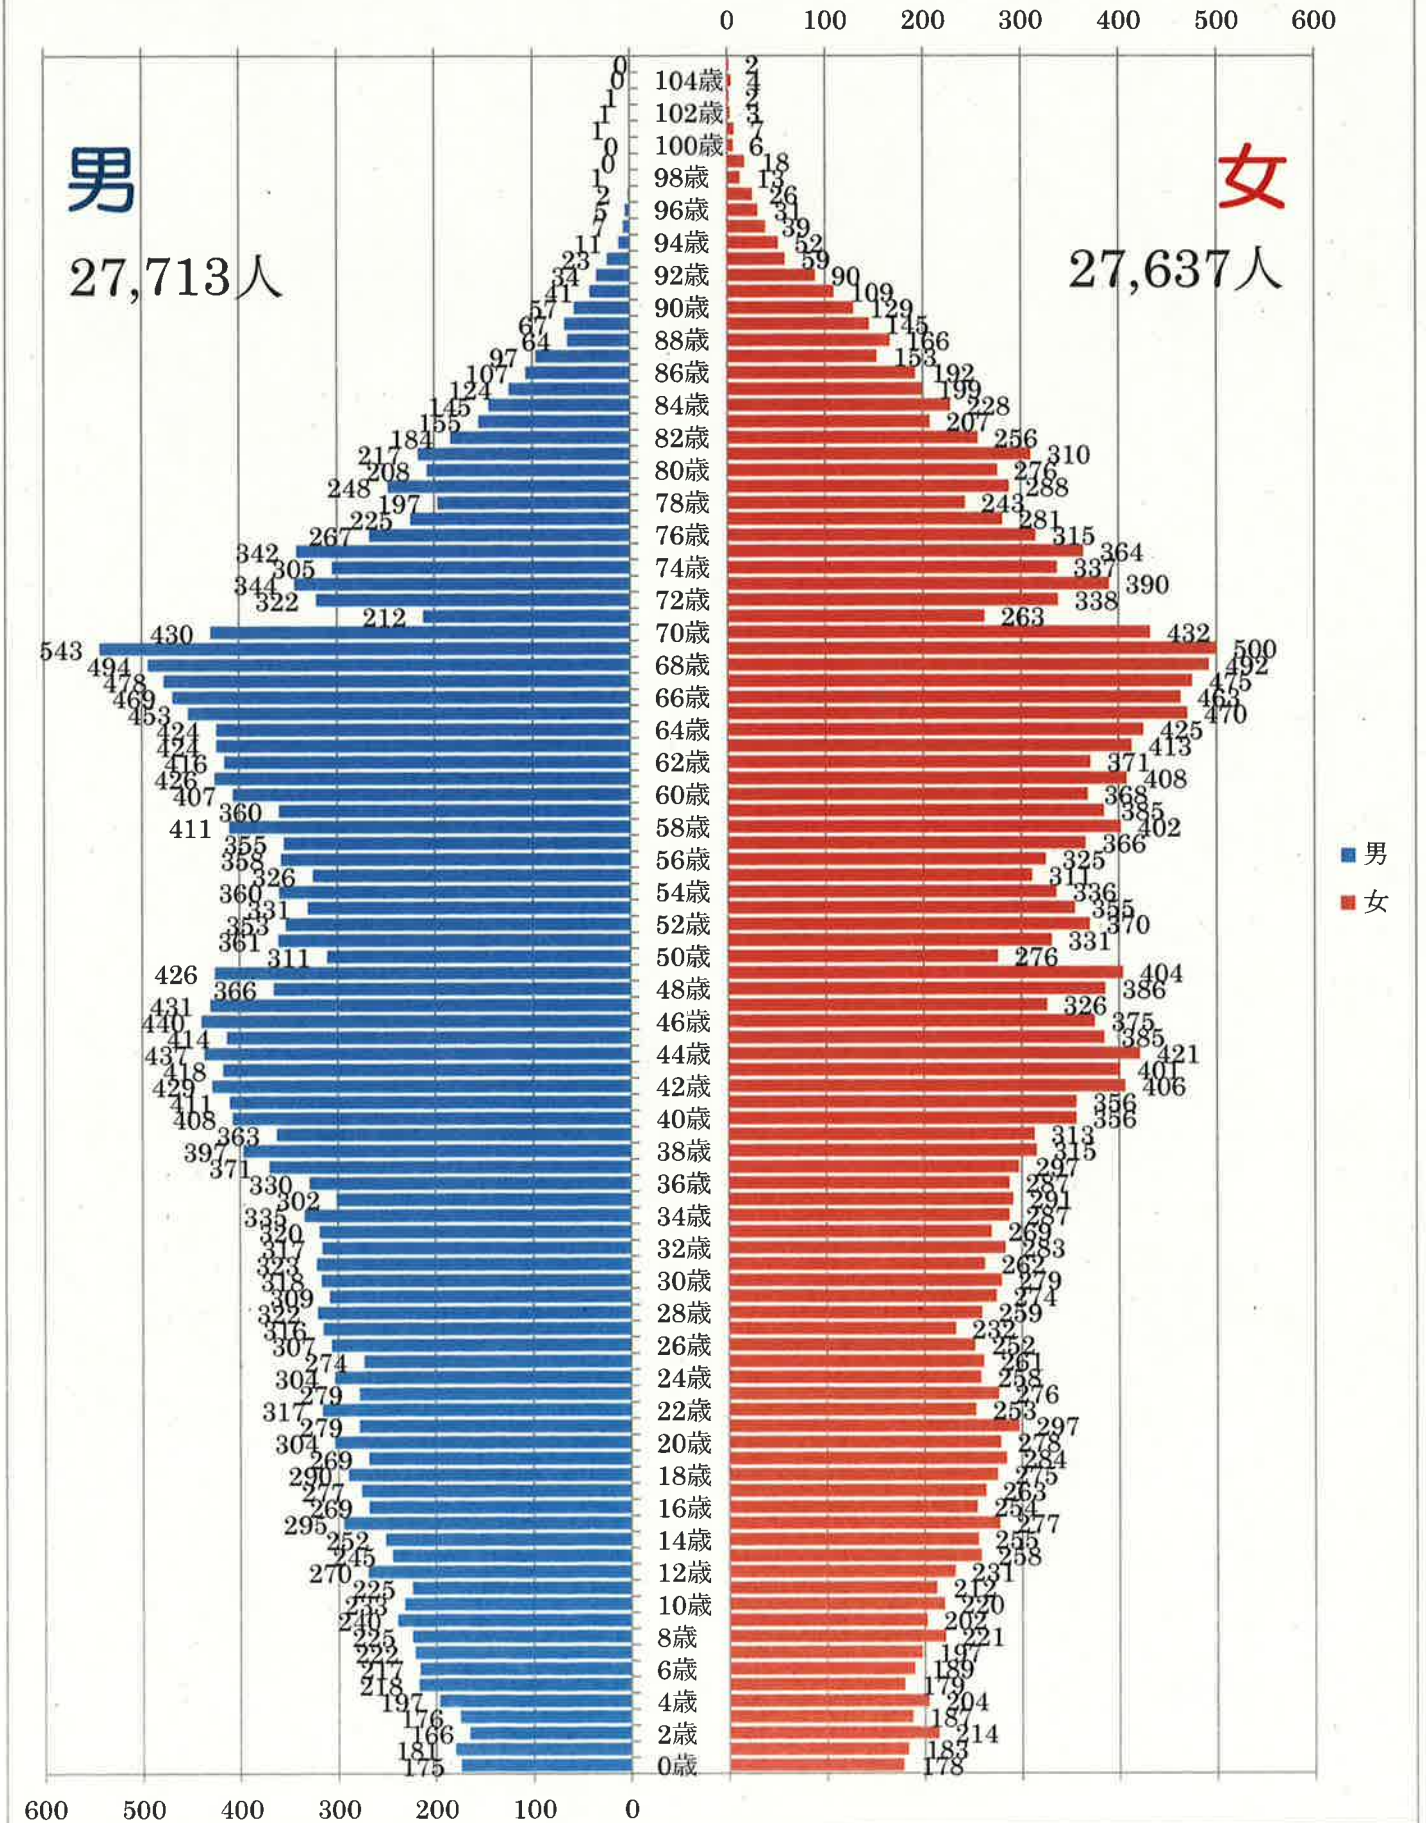

羽生市の人口ピラミッド

平成29年4月1日現在
 ※外国人を含めた集計です

(人)

男
27,713人

女
27,637人

■ 男
■ 女