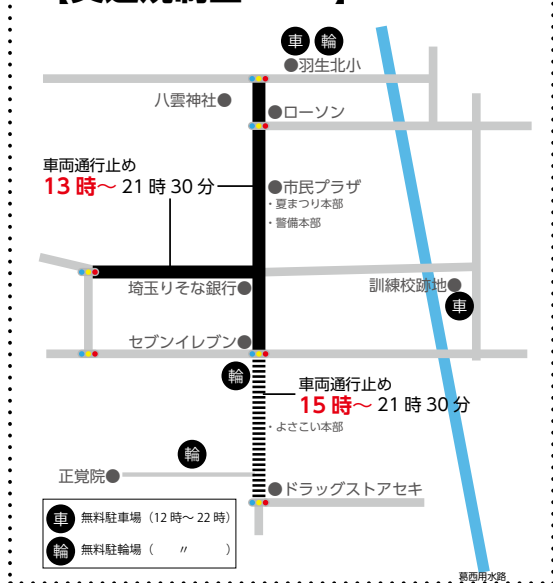

熱く燃える夏

7月8日(土)

13時～21時

プラザ通り・
はなみずき通り

- ●神事・神幸祭…7月7日(金) 10時30分～ (八雲神社)
- ●宵宮 (前夜祭) …7月7日(金) 17時～ (市民プラザ前庭)
  郷土芸能奉納 (旭町おはやし保存会、羽生鷹組合、中宿万作保存会)、ビアカフェなど
- ●還幸祭…7月9日(日) 13時～ (市民プラザ～八雲神社)

羽生夏まつり

- ●宮みこし渡御 (13時～15時)
- ●郷土芸能奉納 (16時15分～17時)
  ・下手子林獅子舞保存会 ・下岩瀬白山太鼓保存会
  ・桑崎獅子舞保存会 ・東大和町おはやし保存会
- ●よさこい祭り (16時～20時)
  ・市内外の15団体以上が参加予定
- ●まちみこし渡御 (18時～21時)

貴重な「むらみこし」を展示

- ▼期間 7月7日(金)～12日(水)
- ▼場所 市民プラザ1階ロビー
- ▼問合せ キャラクター推進室 ☎ 560-3119

【交通規制図 (7月8日)】

スマホで読める！ 広報はにゅう デジタルブック 始めました！！

- ○ブラウザでもアプリでも、スマホやタブレットで読める
- ○7言語で読める
- 【日・英・中(簡体)・中(繁体)・韓・タイ・ポルトガル語】
- ○音声読み上げもできる ○文字サイズを調整できる

Delivering e-book in English
电子书籍以中文简体字发布
电子书籍以中文繁体字发布
한국어 전자전송중

ในระหว่างการจัดส่งหนังสือดิจิทัล
Entregar e-book em Português

無料 FREE APP

▲このアイコンが目印

*ブラウザ版は音声読み上げには対応しておりません。音声読み上げには、無料アプリ(カタボケ)のインストールが必要です。

広報はにゅうの
翻訳アプリを導入！
7言語に対応