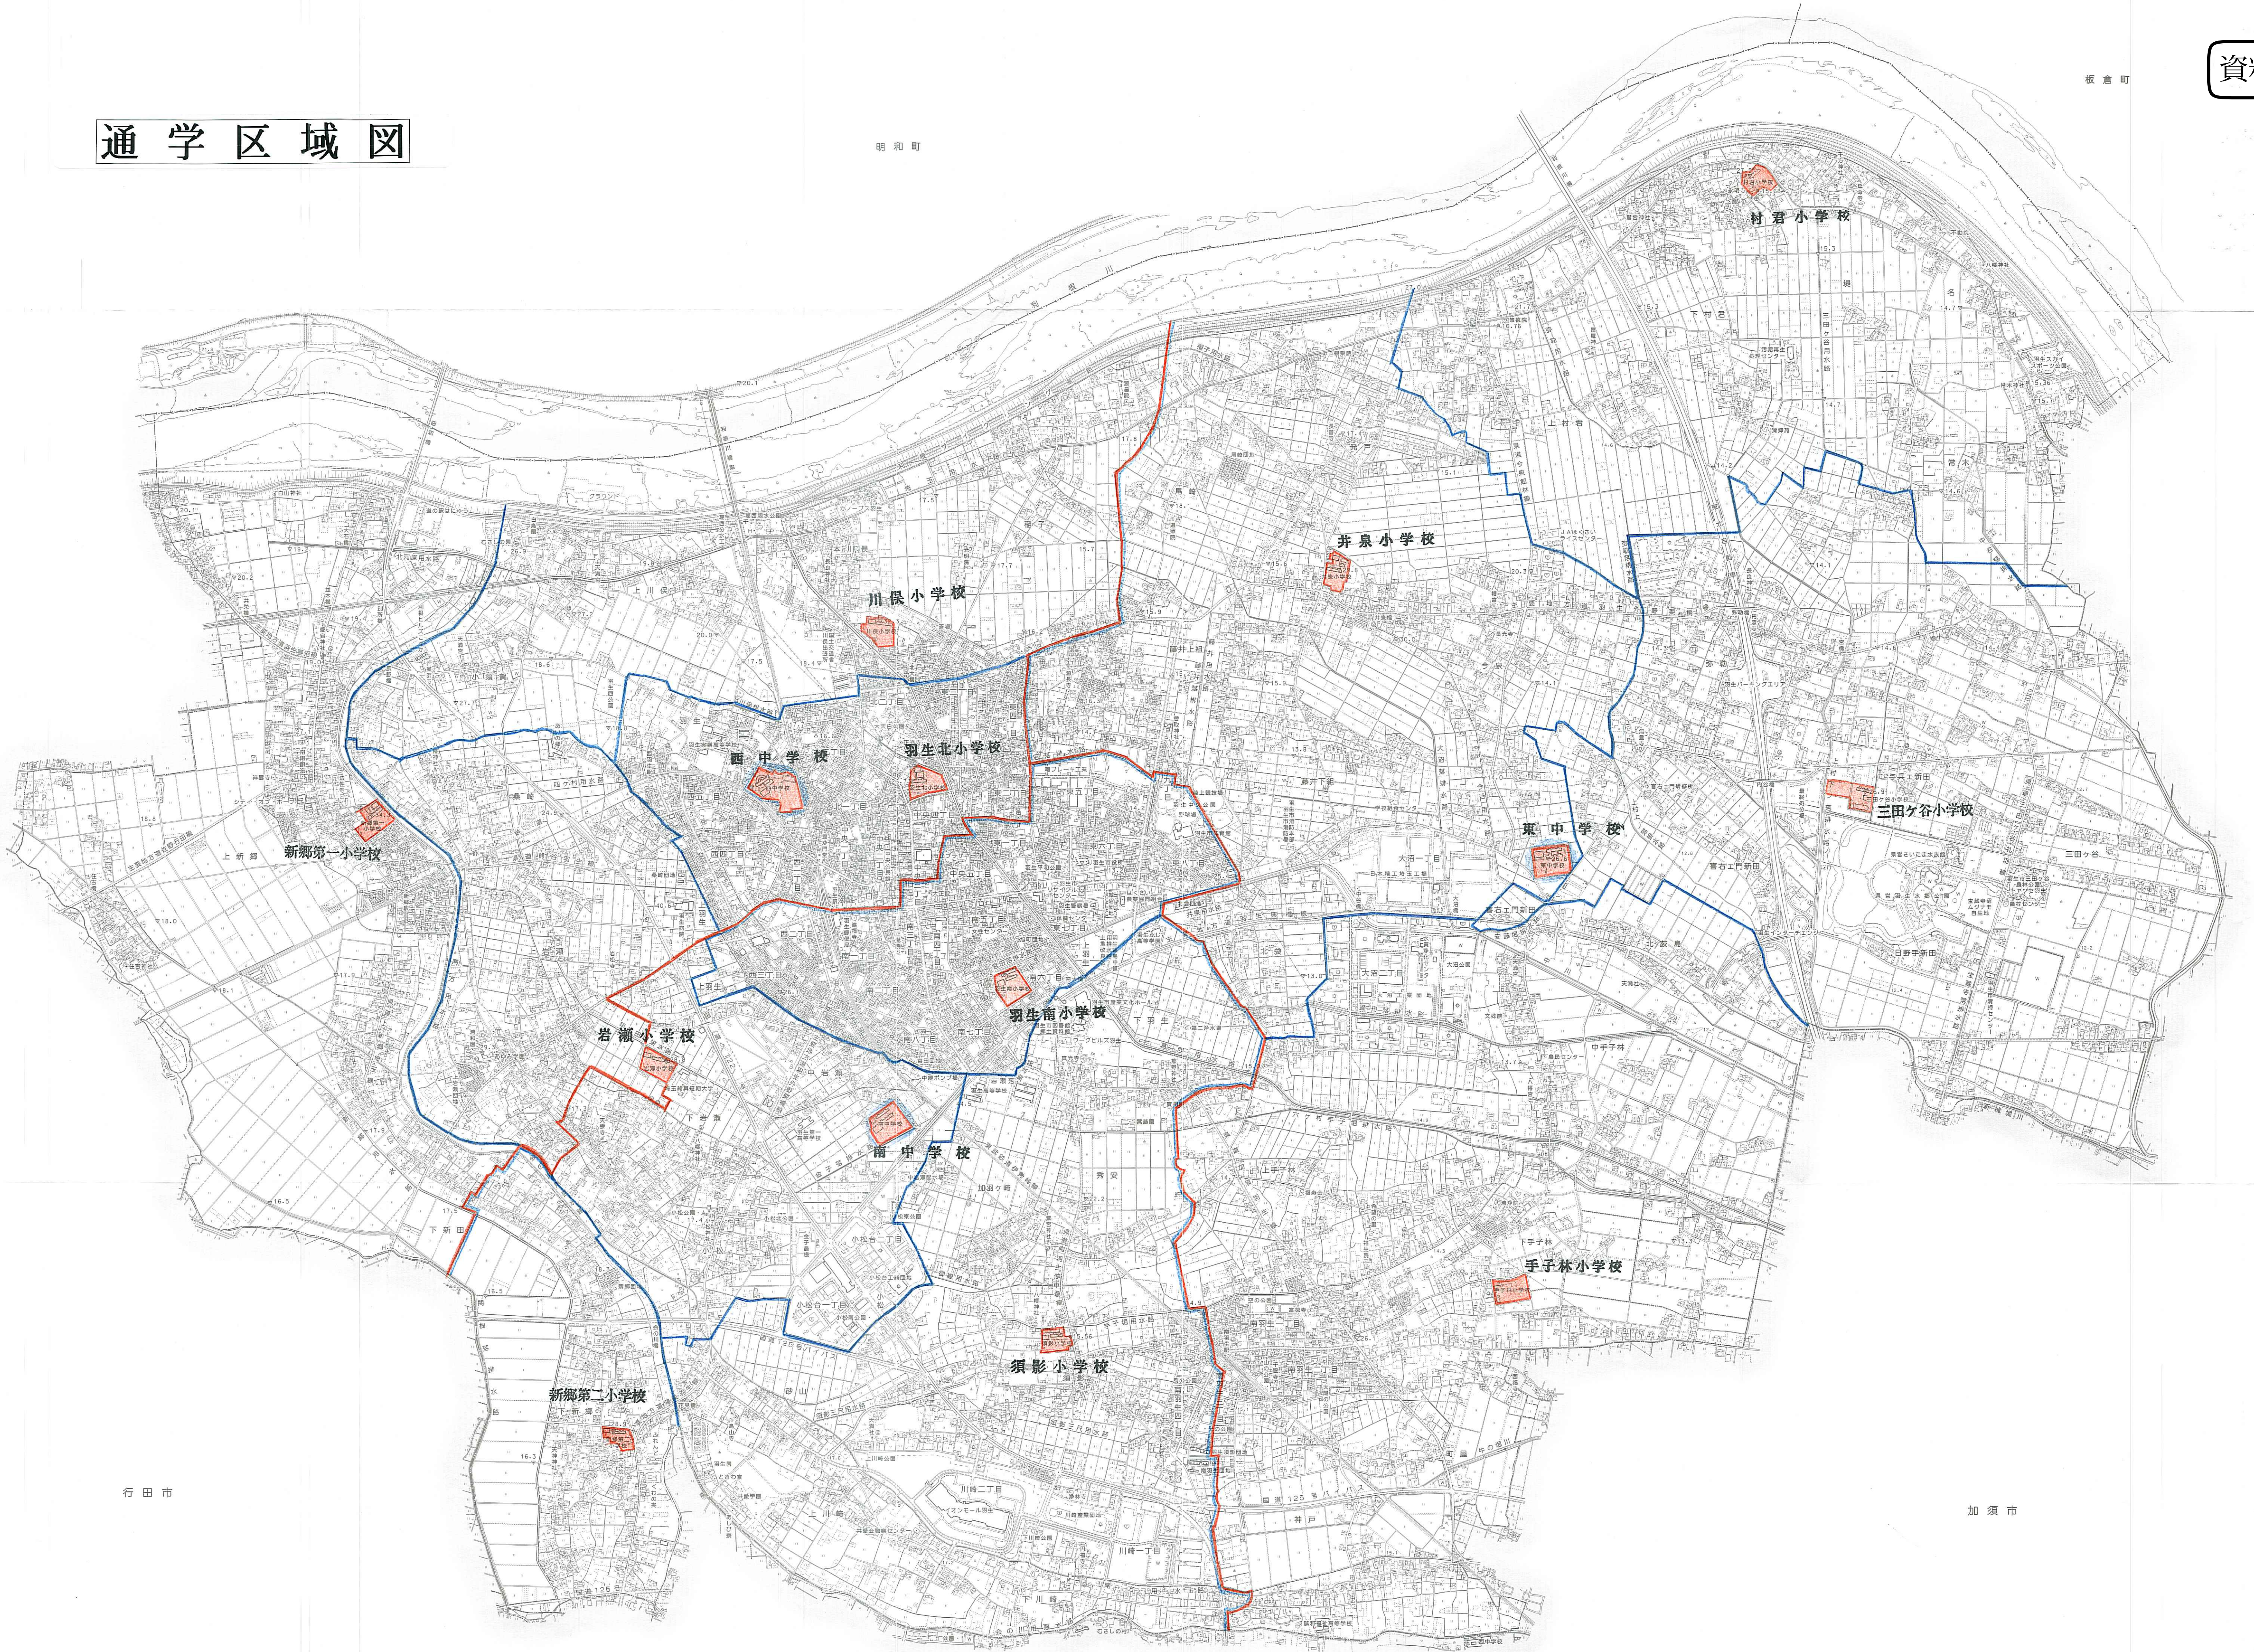

通学区域図

明和町

行田市

加須市