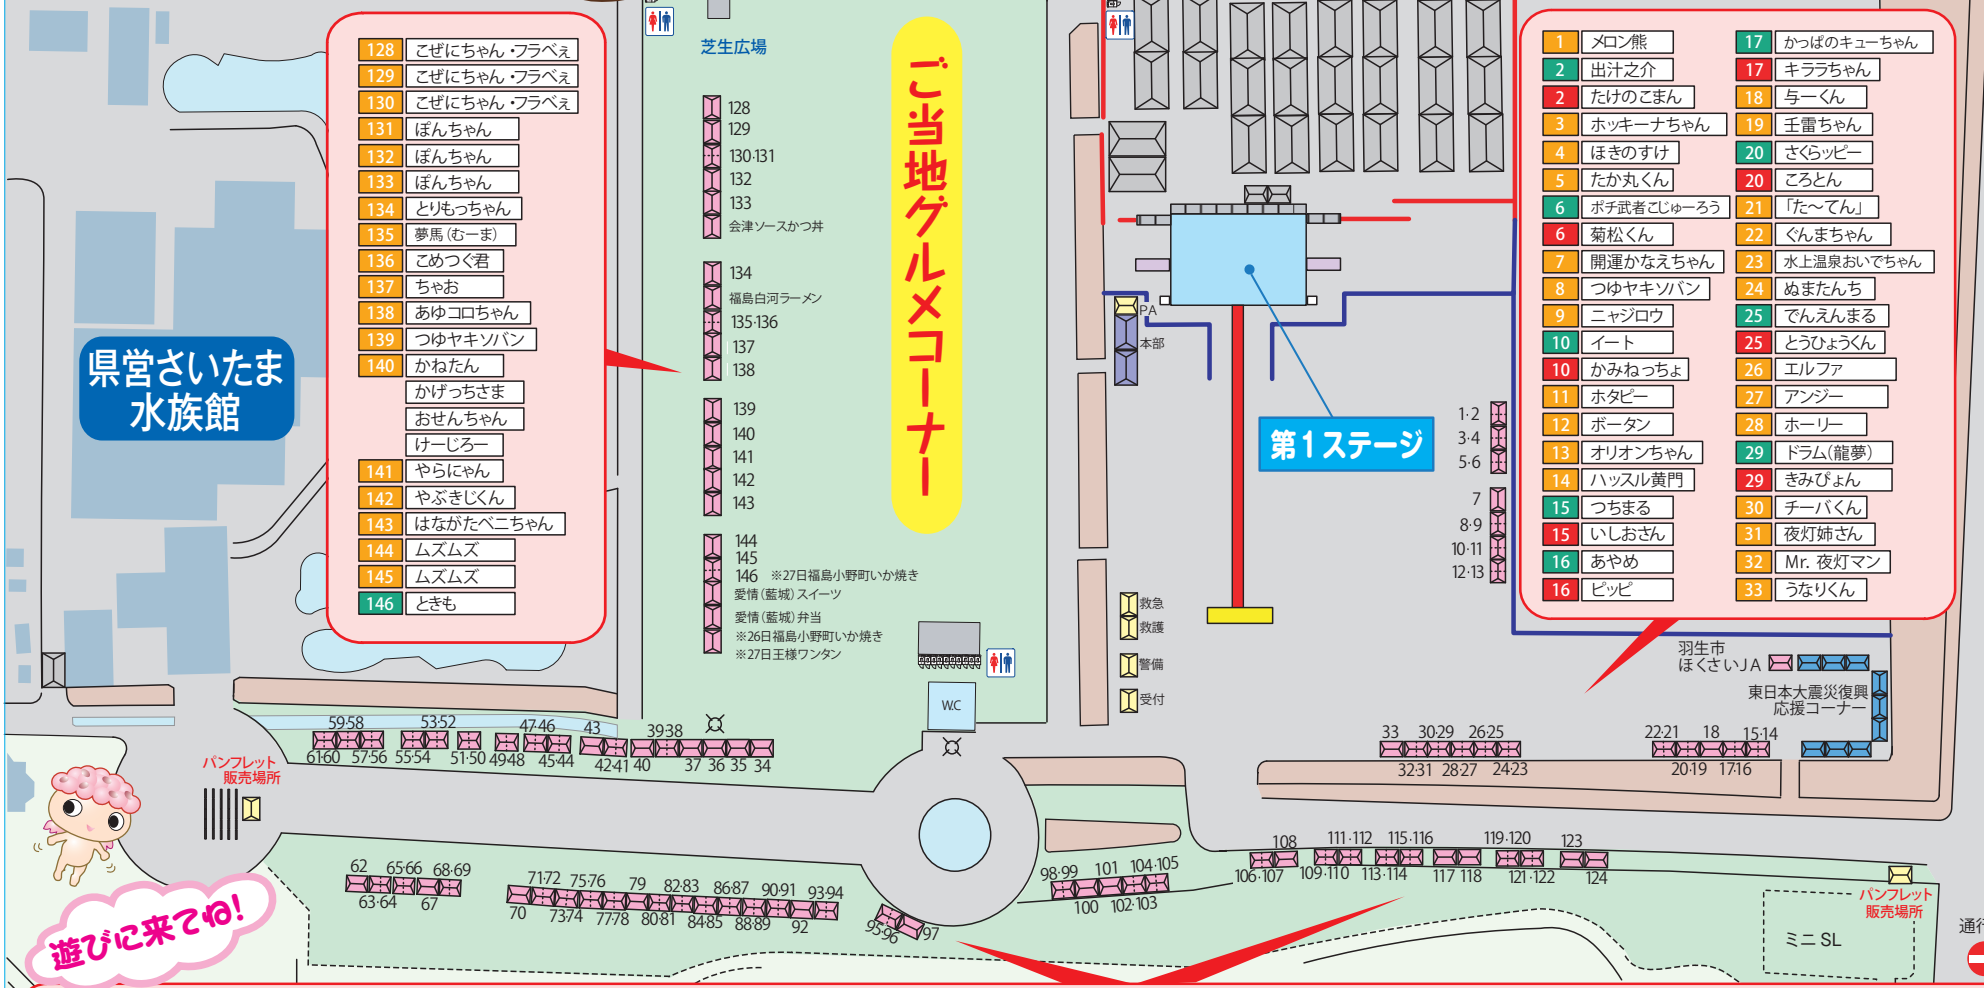

緑表示は26日のみの参加団体です。
 赤表示は27日のみの参加団体です。
 黄表示は両日参加団体です。

会場案内図

シャトルバス 発着所

午前8時から、
 羽生駅西口より
 臨時無料バスを
 運行しますので、
 ご利用ください！

当日は、混雑が予想されますので、
 なるべく自動車以外の交通手段で
 お越しくださるようお願いいたします。

第2ステージ タイムスケジュール (1日目)

時間	スケジュール
9:00~9:50	第2ステージ開会式 羽生市の物産紹介
10:00~10:30	ゆるキャラダンスパフォーマンス (チームふわふわ隊)
11:00~11:45	さくまひてき ライブ
12:10~12:40	ゆるキャラ写真撮影会
13:00~13:30	ゆるキャラダンスパフォーマンス (チームふわふわ隊)
13:50~14:20	羽生市の物産紹介
14:40~15:00	第2ステージ閉会式

第2ステージ タイムスケジュール (2日目)

時間	スケジュール
9:00~9:30	第2ステージ開会式 羽生市の物産紹介
9:30~10:00	ゆるキャラ写真撮影会
10:30~11:30	さくまひてき ライブ
12:10~12:40	ゆるキャラダンスパフォーマンス (チームふわふわ隊)
13:00~13:45	さくまひてき ライブ
14:00~15:00	羽生市の物産紹介 第2ステージ閉会式

団体名	販売物
1 Only ワン	ペットのお菓子
2 まつのや	うさぶらうまんじゅう
3 羽生ロータリークラブ	風船配布
4 羽生市産地産振興協議会	衣料品、バッグ
5 篠田家具センター	インテリア小物
6 フローレタカハシ	手作り小物
7 梅沢被服	衣料品、綿飴
8 ウテナ工業	キャラクターTシャツ
9 コスモス工房	いがまんじゅう
10 ザロジャス	ナンバーガー
11 (南篠塚商店)	ムジナもんパン
12 パティスリーポムホッペ	お菓子
13 (社)行田法人会羽生支部	フェイスペインティング
14 スーパーケンソー	キャラクターせんべい
15 小島織維機	キャラクターぬいぐるみ
16 羽生市水道課	はにゅう水コーヒー
17 南陽醸造機	純米酒、奈良漬
18 (樹)ウイנס・アーク	焼き菓子
19 御菓子司はつね	和菓子
20 和処さと	からあげ
21 武州織物組合	藍染製品
22 チャリティー物産展	チャリティー物産