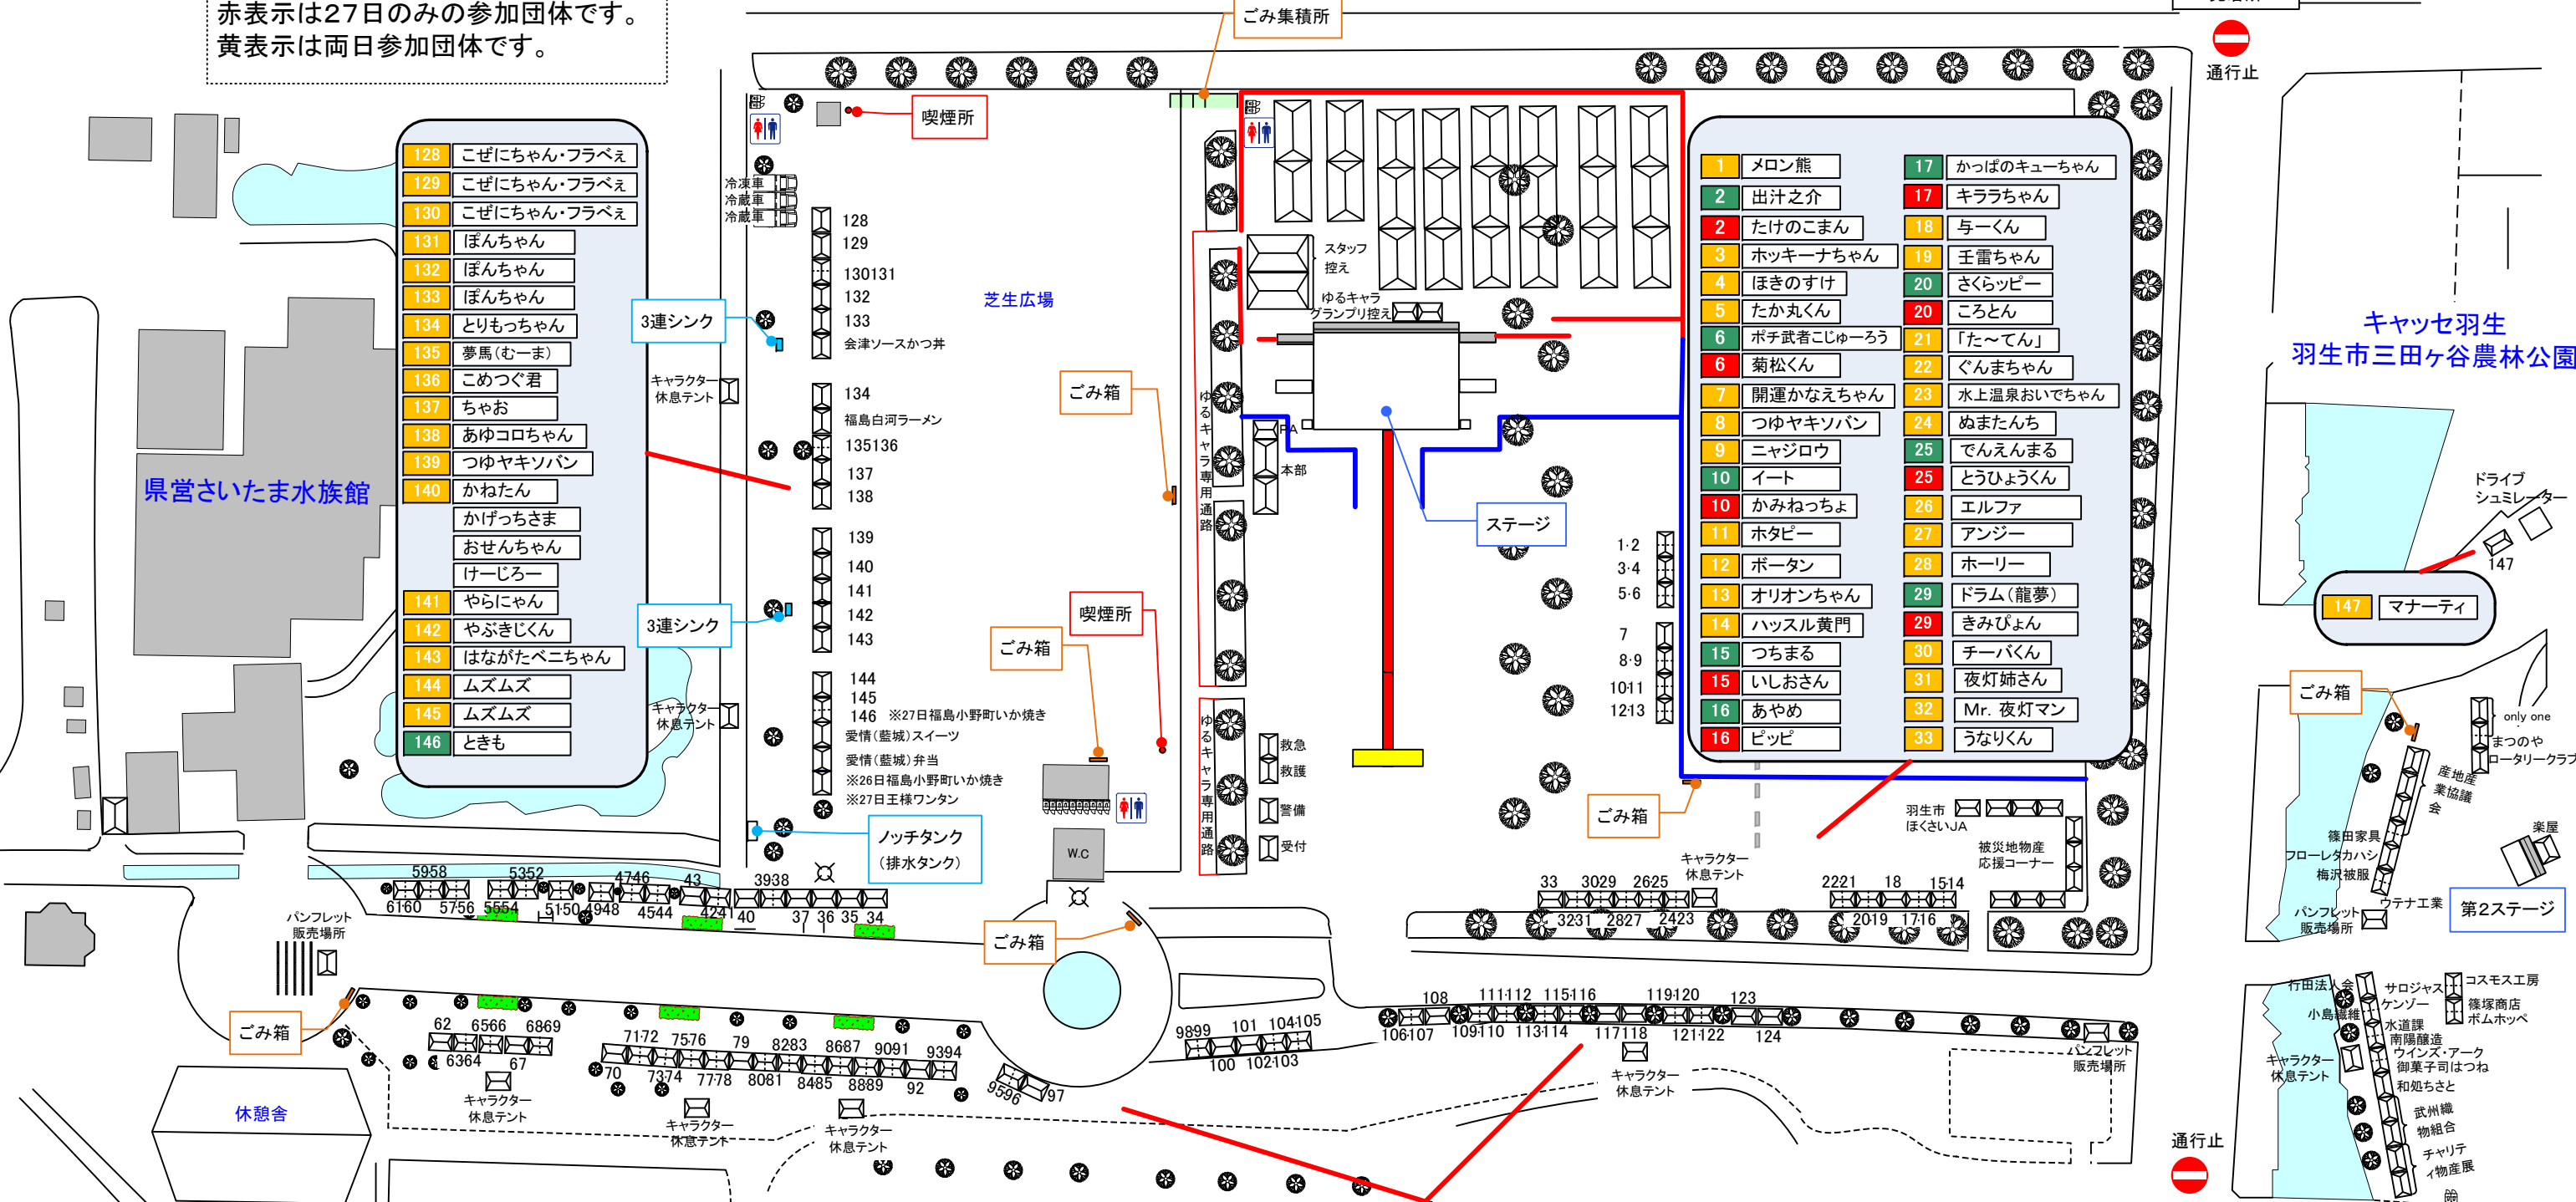

ゆるキャラ テント配置図

緑表示は26日のみの参加団体です。
赤表示は27日のみの参加団体です。
黄表示は両日参加団体です。

128	こぜにちゃん・フラベえ
129	こぜにちゃん・フラベえ
130	こぜにちゃん・フラベえ
131	ぼんちゃん
132	ぼんちゃん
133	ぼんちゃん
134	とりもっちゃん
135	夢馬(むーま)
136	こめつぐ君
137	ちゃお
138	あゆコロちゃん
139	つゆヤキソパン
140	かねたん
	かげつちさま
	おせんちゃん
	けーじろー
141	やらにやん
142	やぶきくん
143	はながたべニちゃん
144	ムズムズ
145	ムズムズ
146	ときも

1	メロン熊	17	かっぱのキューちゃん
2	出汁之介	17	キララちゃん
2	たけのこまん	18	与一くん
3	ホッキーナちゃん	19	王雷ちゃん
4	ほきのすけ	20	さくらッピー
5	たか丸くん	20	ころとん
6	ポチ武者こじゅーろう	21	「た〜てん」
6	菊松くん	22	ぐんまちゃん
7	開運かなえちゃん	23	水上温泉おいでちゃん
8	つゆヤキソパン	24	ぬまたんち
9	ニヤジロウ	25	でんえんまる
10	イート	25	とうひょうくん
10	かみねつちよ	26	エルファ
11	ホタビー	27	アンジー
12	ポータン	28	ホーリー
13	オリオンちゃん	29	ドラム(龍夢)
14	ハッスル黄門	29	きみぴよん
15	つちまる	30	チーパくん
15	いしおさん	31	夜灯姉さん
16	あやめ	32	Mr. 夜灯マン
16	ピッピ	33	うなりくん