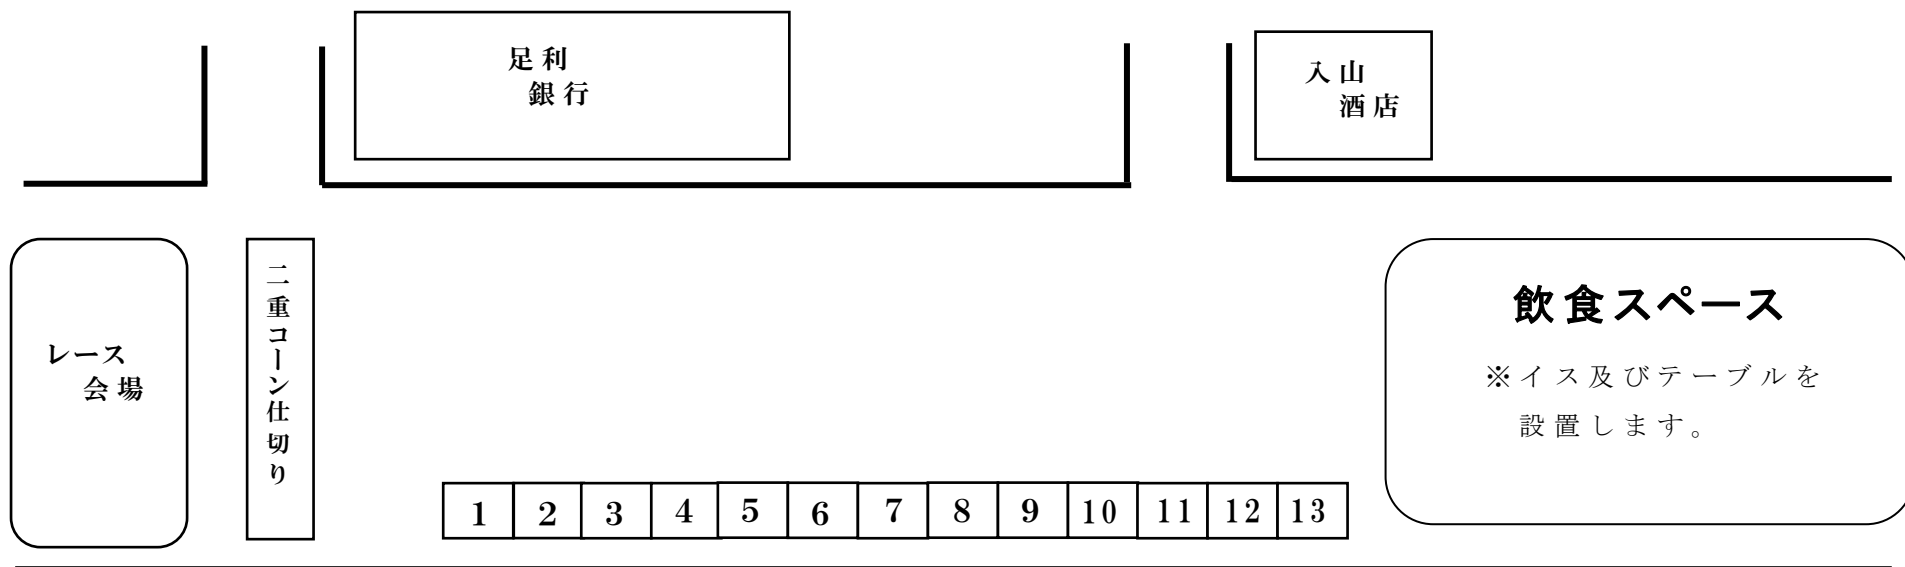

■ いす-1 GP 埼玉羽生大会 飲食案内図

出店団体一覧

No.	出店団体名	出品内容
1	ほくさい農業協同組合	地元野菜、玉こんにゃく
2	中央商店街	かき氷
3	まつのや	いがまんじゅう・うさぶろうまんじゅう・ムジナもんどら焼き・団子
4	堀口商店	お弁当・ポップコーン・酒類・ソフトドリンク
5	和風居酒屋 空～KU～	クレープ・冷やしパイン・うどん・ポテト・小籠包・しゅうまい
6	和風居酒屋 空～KU～	フランク・やきそば・かき氷
7	株式会社 羽生の里	こぶし花ビール・玉こんにゃく・いがまんじゅう・赤飯
8	大田原市観光協会	与一くん人形焼き
9	羽生市観光協会	はし巻・かき氷
10	とんとん拍子	モツ煮・豚角煮・チャーシュー丼
11	味のイサム	元祖ぶたから・生ビール
12	ECO テック株式会社	鶏の唐揚げ・フライドポテト・オニオンリング
13	村君商工会…ワンマン・カンパニー	揚げもち・コーンスナック・100円せんぺい