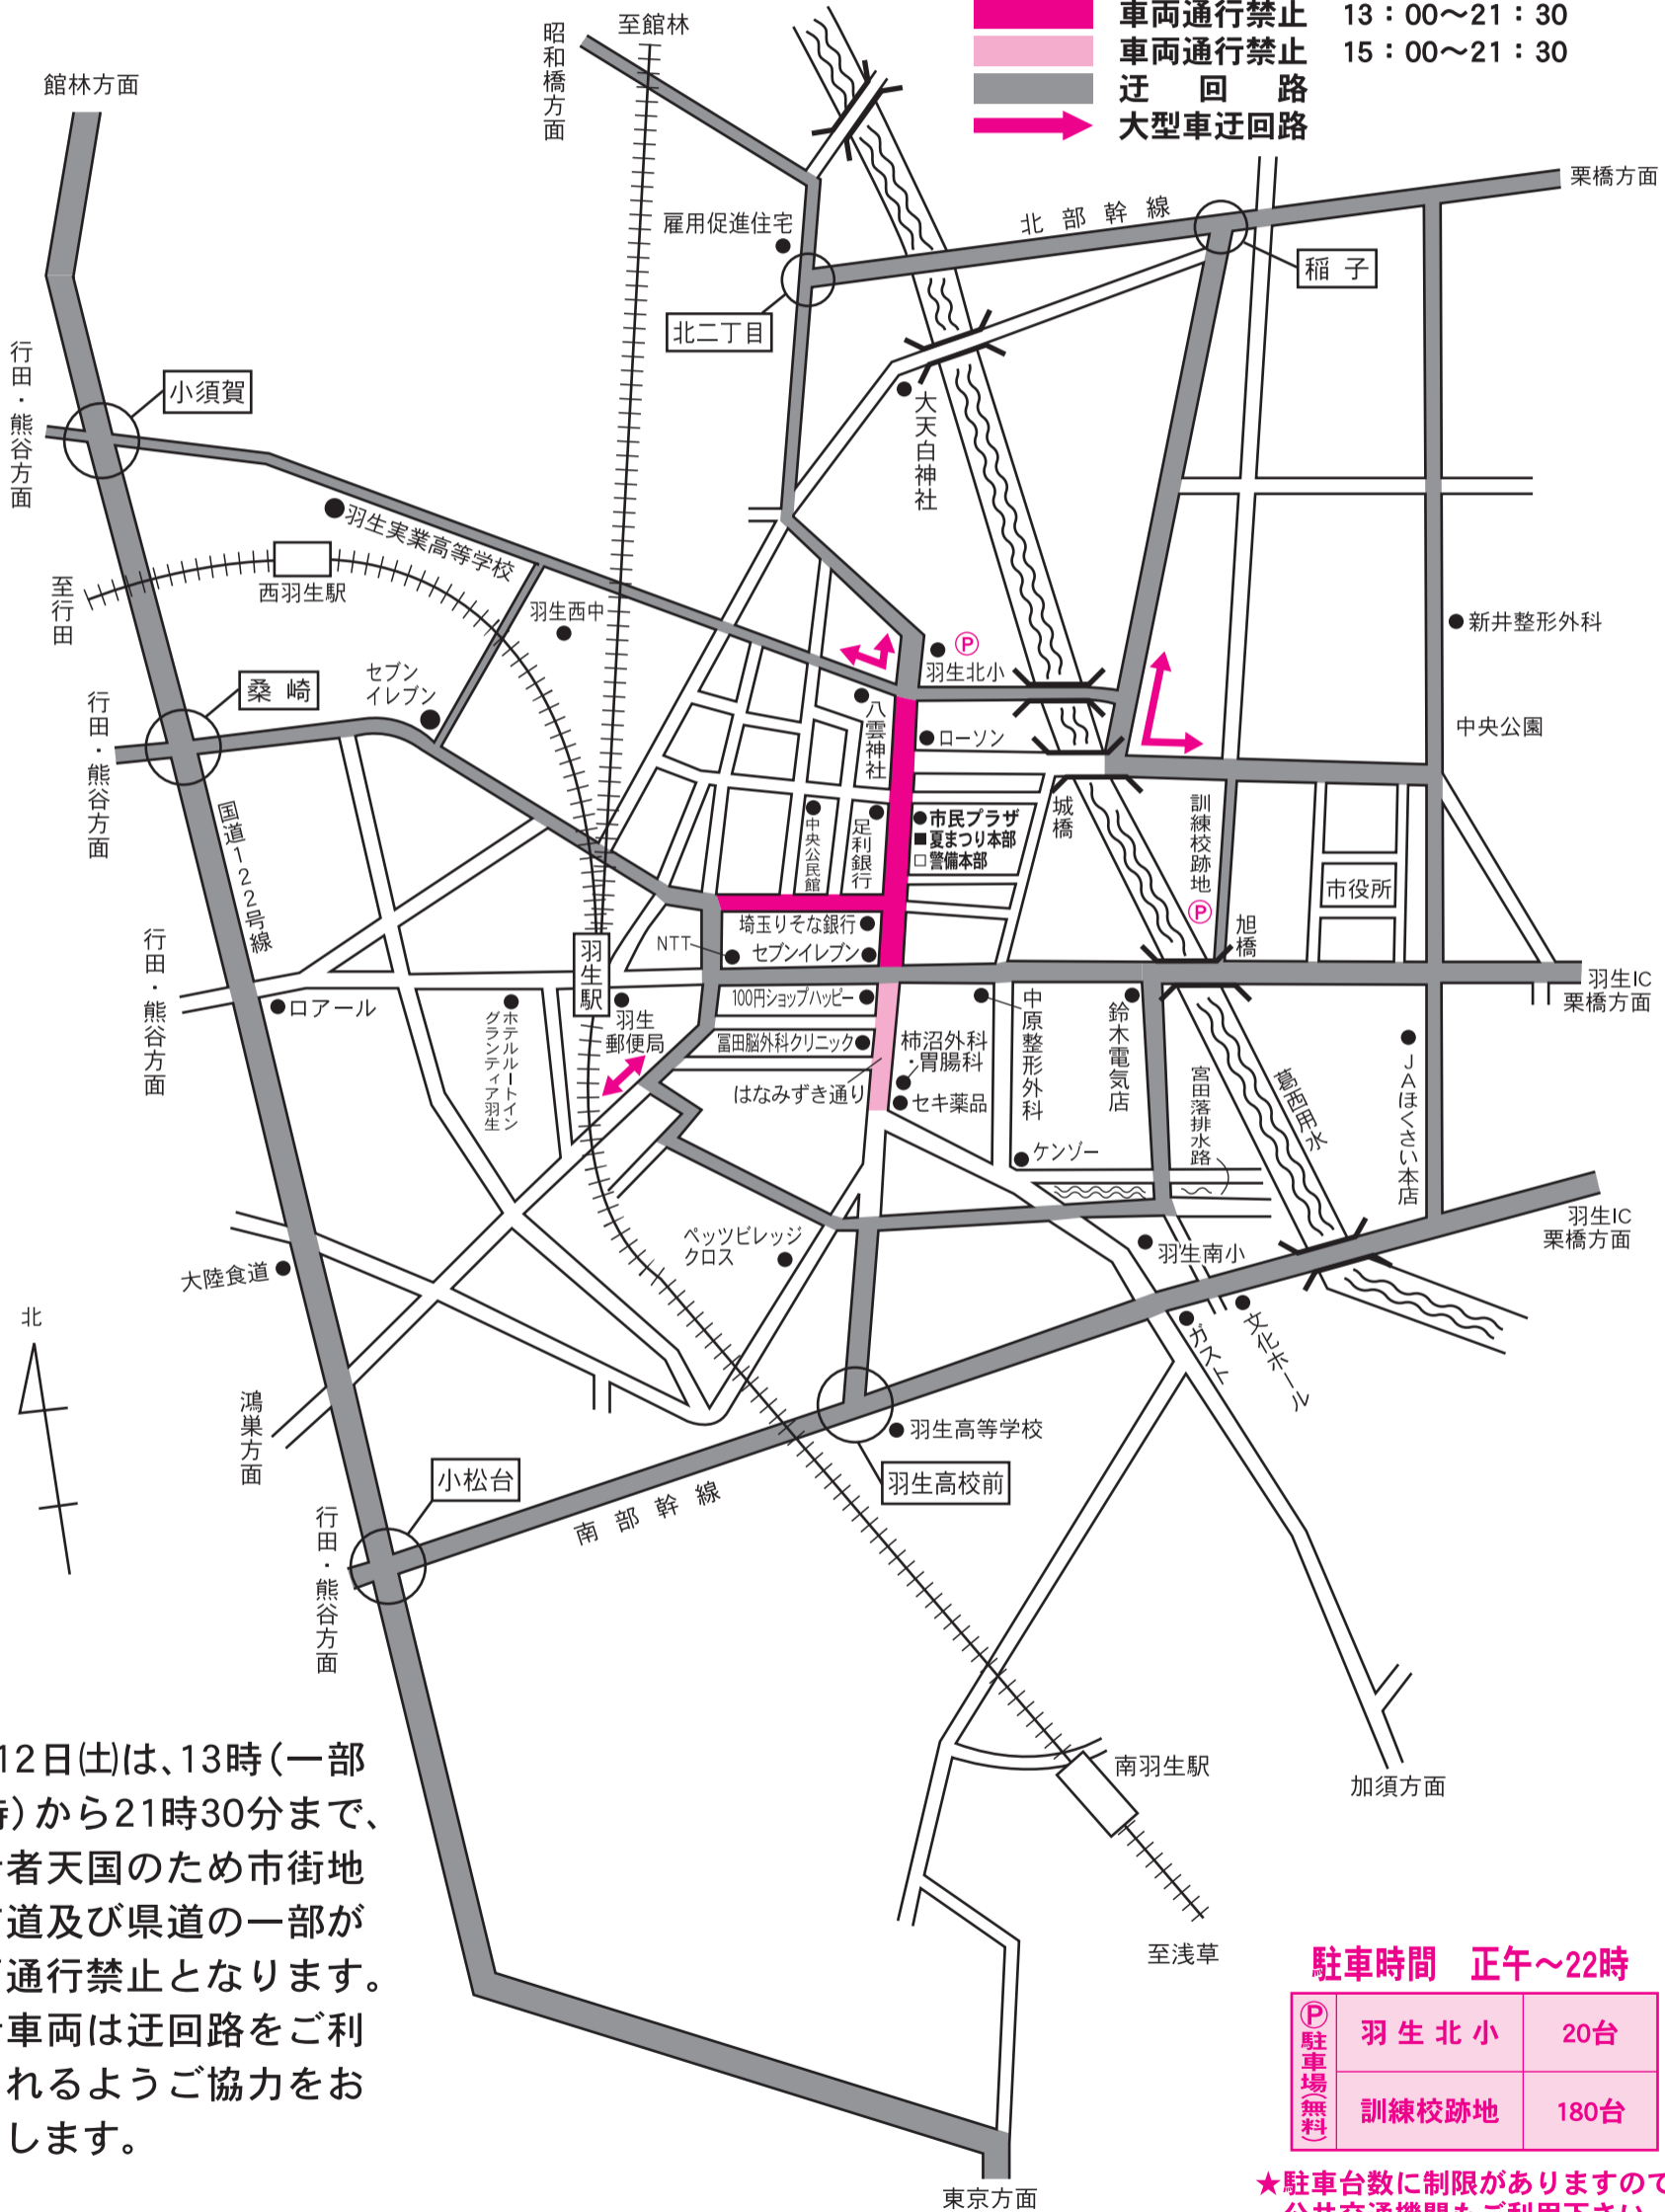

羽生てんのうさま夏まつり交通規制略図

7月12日(土)

- 車両通行禁止 13:00~21:30
- 車両通行禁止 15:00~21:30
- 迂回路
- ➔ 大型車迂回路

7月12日(土)は、13時(一部15時)から21時30分まで、歩行者天国のため市街地の市道及び県道の一部が車両通行禁止となります。通行車両は迂回路をご利用されるようご協力をお願いします。

駐車時間 正午~22時

(P) 駐車場 無料	羽生北小	20台
	訓練校跡地	180台

★駐車台数に制限がありますので公共交通機関もご利用下さい。