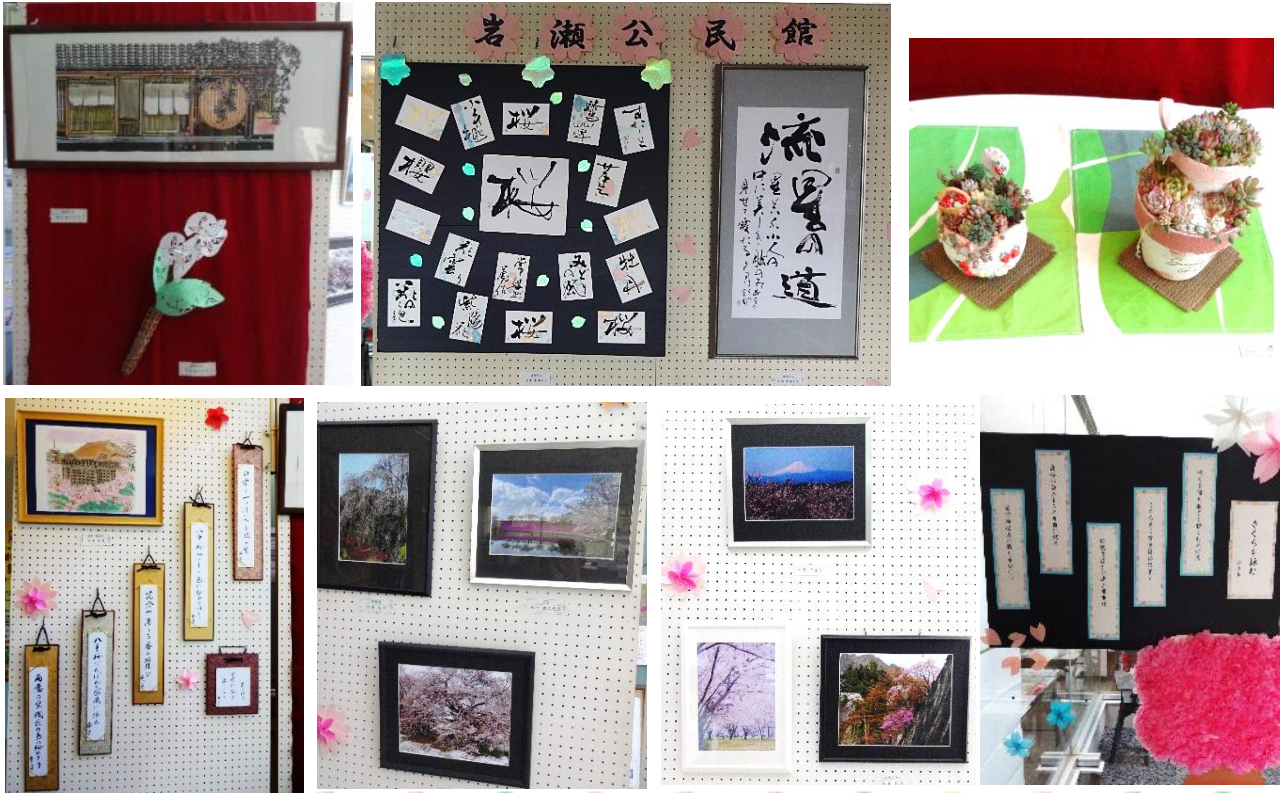

岩瀬公民館だより

令和 5 年 5 月 1 日

発行 岩瀬公民館

電話 561-5070

岩瀬地区桜まつり 作品出品の御礼

3月25日(土)～4月8日(土)までの期間、岩瀬公民館グラウンドの桜並木に提灯を設置いたしました。また、桜をテーマにした作品を募集し、4月12日(水)～4月21日(金)の期間に岩瀬公民館に展示し、御来館の皆様にご鑑賞いただきました。

作品の出品をはじめ、御協力いただいた関係者の皆さま、心より感謝を申し上げます。

「岩瀬公民館の桜を守る会」について

岩瀬地区自治会及び岩瀬地区体育振興会の御協力により、公民館の桜並木を守るため「岩瀬公民館の桜を守る会」の設立を進めています。

3月には、病害虫に耐性があるとされる25本のジンダイザクラの苗木を購入、23本を岩瀬公民館グラウンドに植え付けし、2本を岩瀬小学校グラウンドに寄付いたしました。

公民館グラウンドに植え付けしました桜の苗木も元気に成長しています。今後も桜を守る会の活動を報告していきますので、引き続きどうぞよろしくお願いいたします！

※ジンダイザクラ

山梨県の山高神代桜が有名。

日本初の天然記念物に認定。

樹齢約2000年。

【現在の岩瀬公民館桜並木の様子】

【植え付けの様子】

【ジンダイザクラの苗木の様子】

裏面もあります ➡

◎多肉植物体験講座

などなど

楽しい講座を予定しております。日程等の詳細が決まり

ましたら、公民館だよりでお知らせいたします★

はつらつ教室

●5月8日・6月5日（月）

●お問い合わせは高齢介護課

●10時～11時