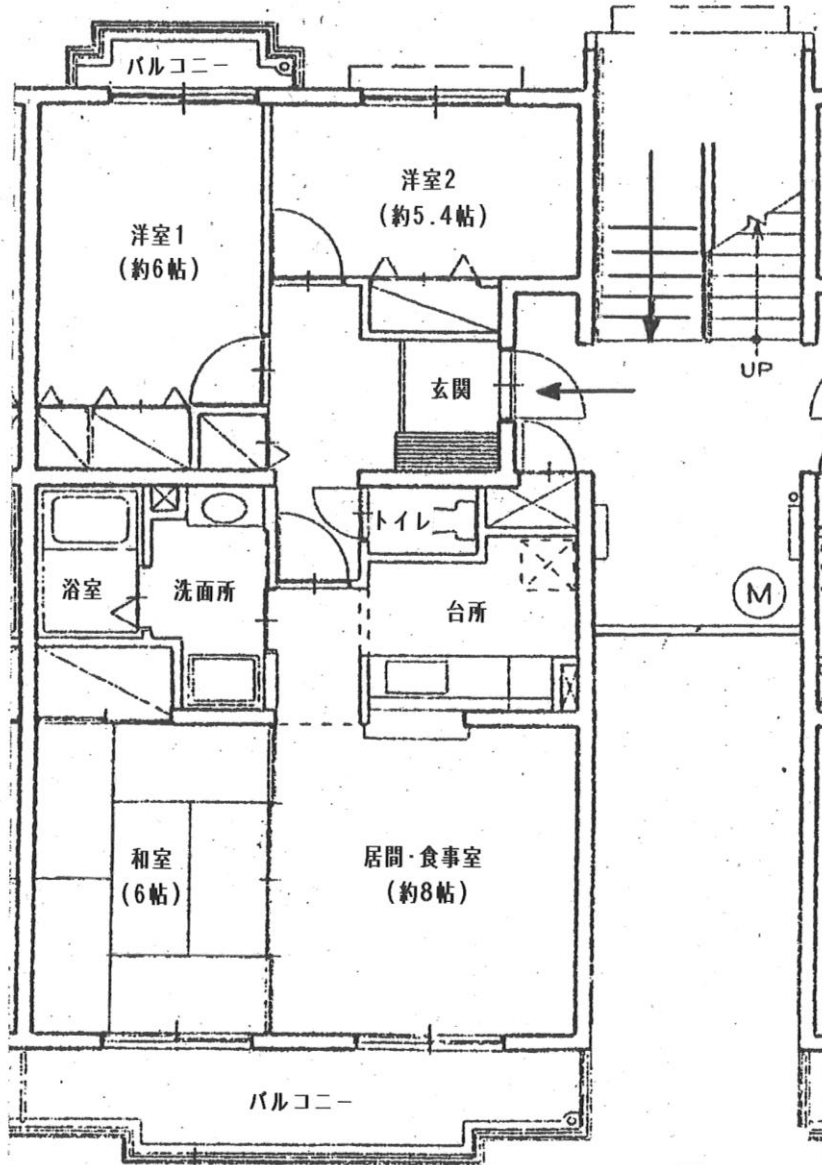

市営住宅利根ヒルズこすか団地 住戸間取り

間取り : 3LDK

※住戸により、左右反対の間取りの場合もあります。

縮尺 : NO SCALE