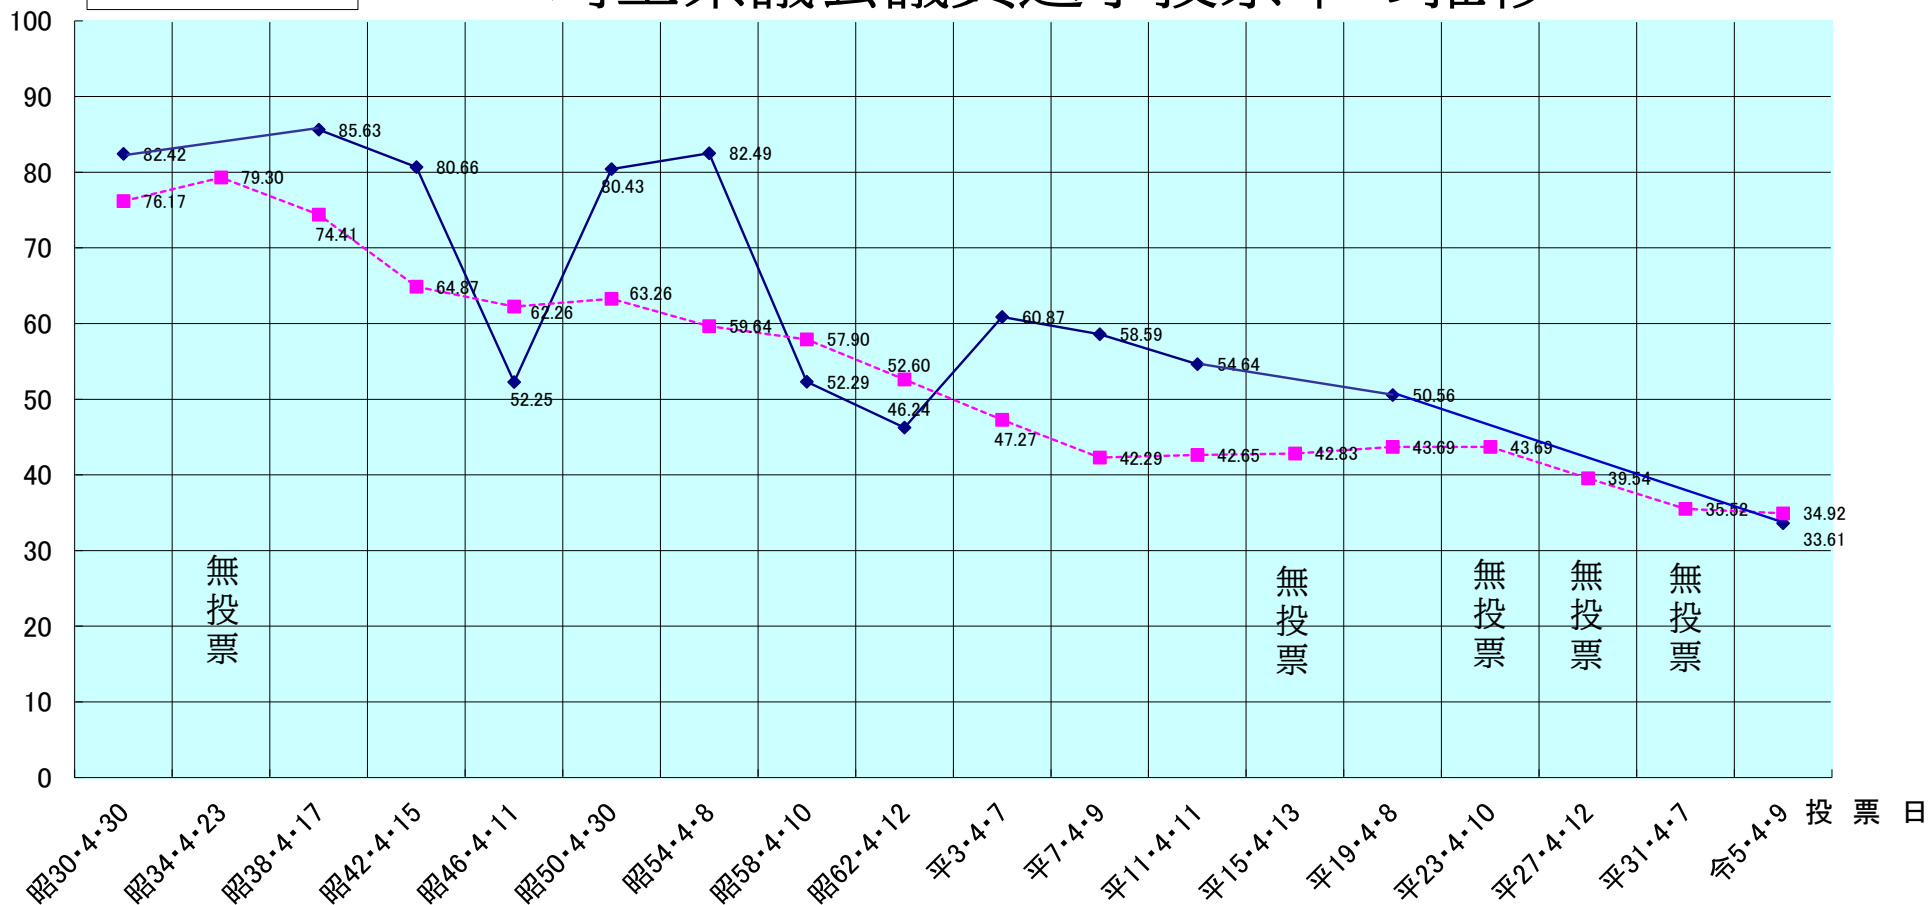

埼玉県議会議員選挙投票率の推移

投票率(%)

投票日