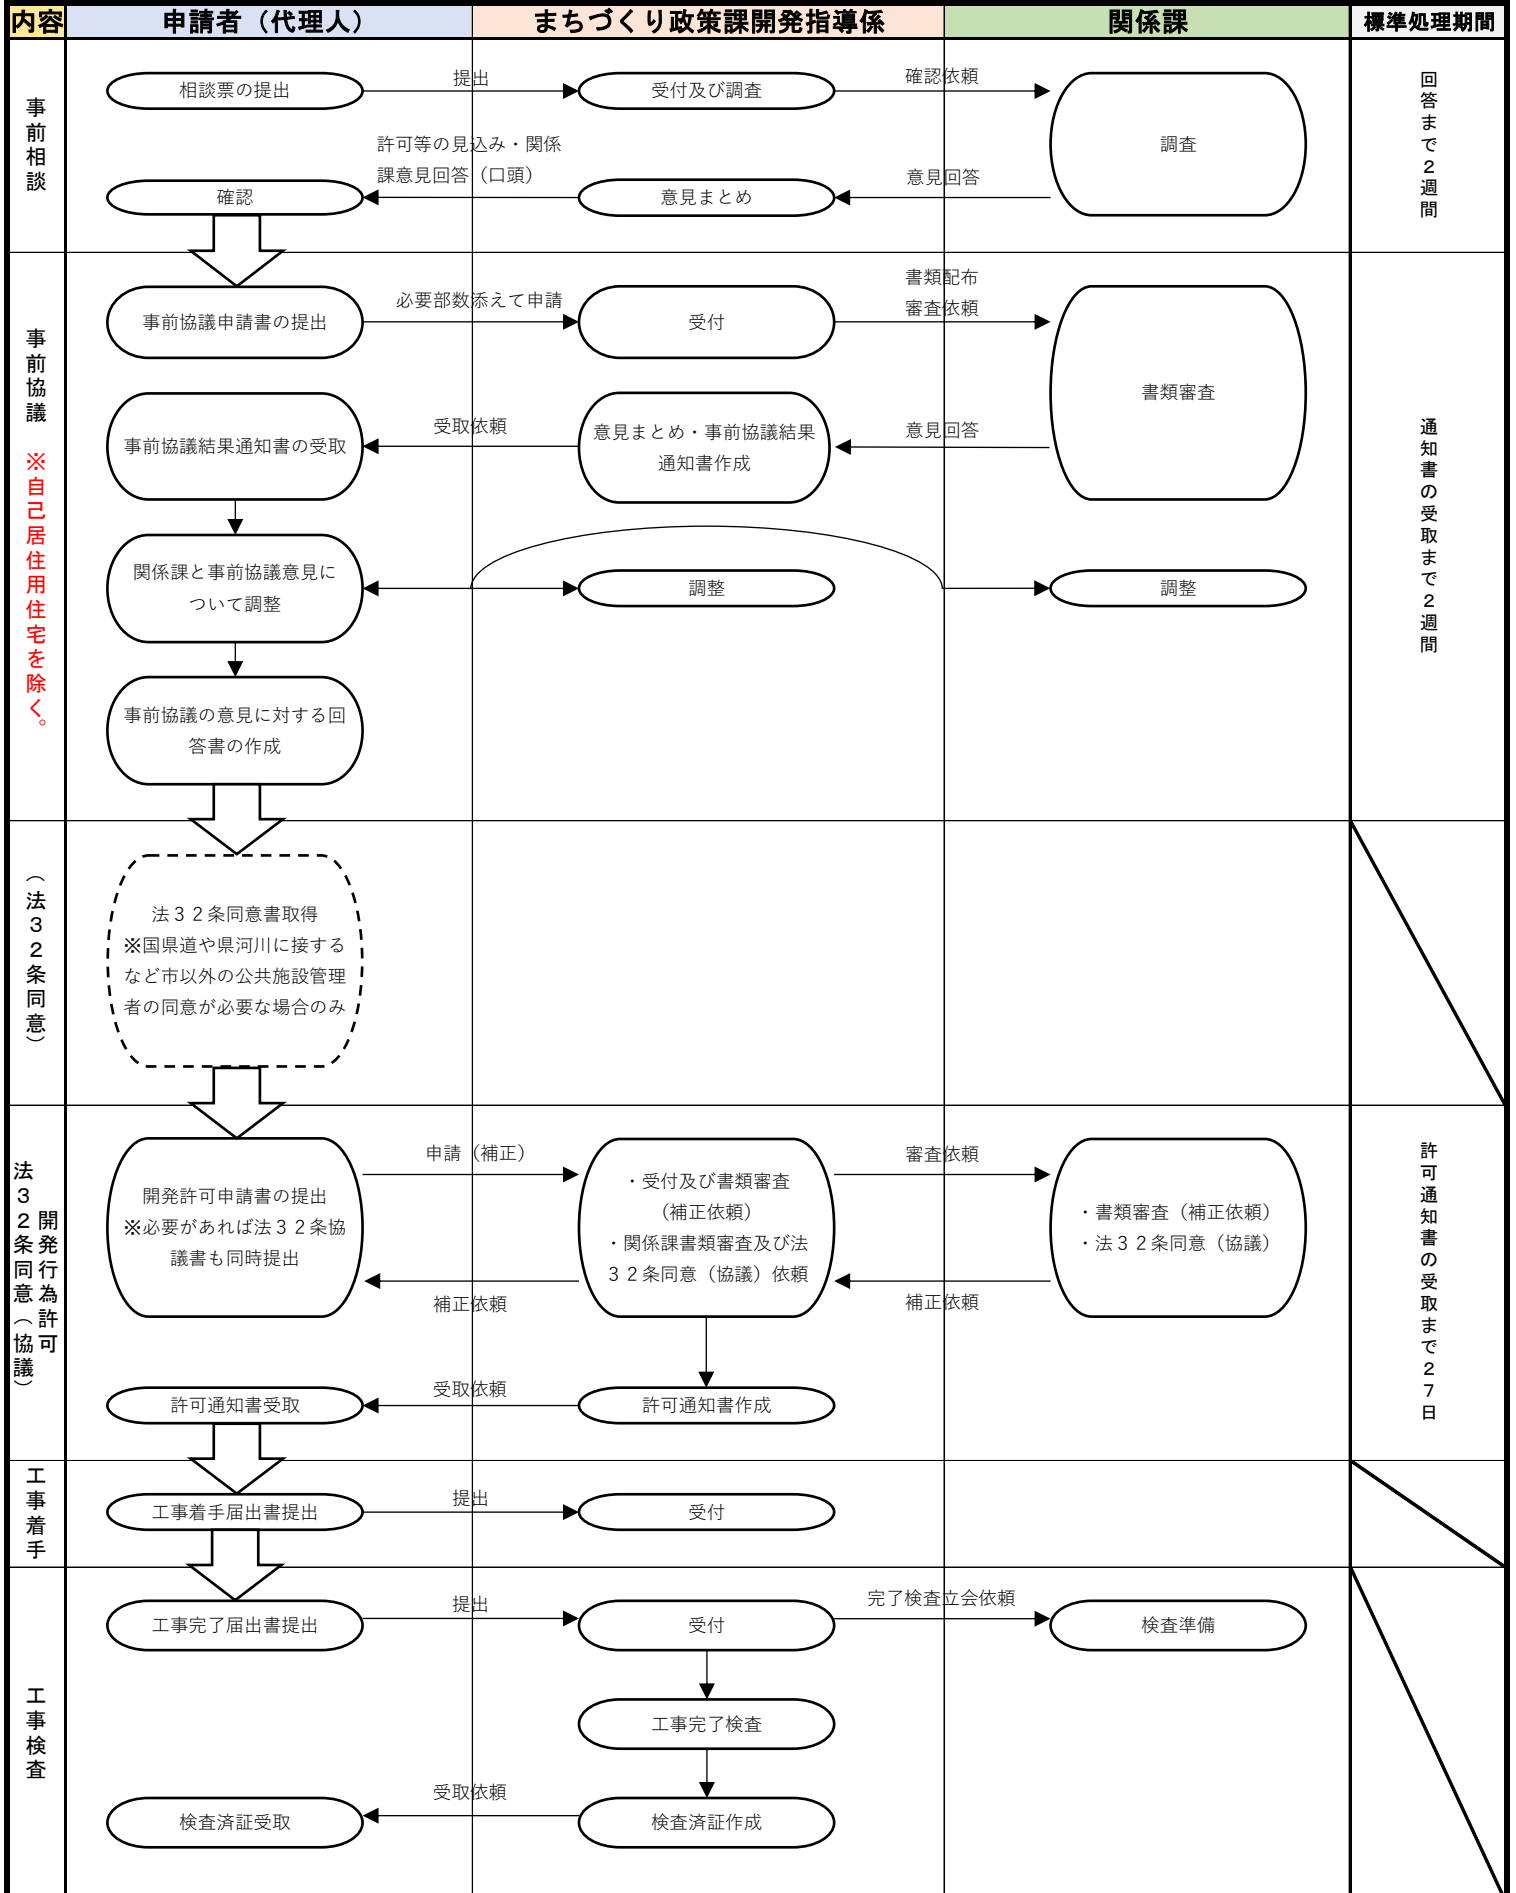

開発許可申請手続フローチャート

※開発許可以外の手続についても、事前相談は必須となります。

※標準処理期間には、補正を要する期間、市の休日、関係機関と協議を要する期間などは含まれません。