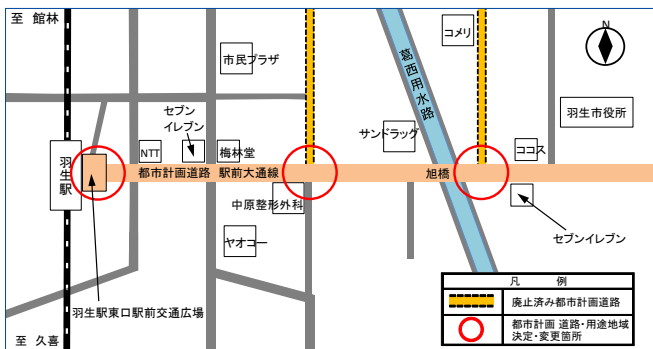

都市計画変更の説明会

都市計画の変更について、原案の事前提示と説明会を開催します。

■変更点

①駅前大通線
右折帯の計画を廃止し、交差点部の道路幅員を縮小します。

②用途地域

駅前大通線の沿道利用を図るための用途地域について、境界を変更します。

③東口駅前交通広場

埼玉県決定として定められています。新たに羽生市決定として定めます。

■原案の事前提示

▼期間 7月13日(月)～27日(月)
(土、日、祝日を除く)

▼場所 まちづくり政策課

※市ホームページでも閲覧可

■意見書の提出

原案について、意見のある方は市長あてに意見書(任意様式)を提出できます。

▼期間 7月13日(月)～8月3日(月)

(土、日、祝日を除く)

※当日消印有効

■説明会の開催(申込み不要)

▼日時 7月26日(日) 10時～

▼場所 市民プラザ

▼問合せ まちづくり政策課

☎内線272

戦没者等のご遺族の皆様へ 第10回特別弔慰金を支給

▼支給対象者

平成27年4月1日において公務扶助料や遺族年金等を受ける方がいない場合に、次の順番による先順位のご遺族一人に支給

・戦没者等の死亡当時のご遺

族で

①平成27年4月1日までに、

戦傷病者戦没者遺族等援護法による弔慰金の受給権を取得した方

②戦没者等の子

③戦没者等の(1)父母(2)孫(3)祖父母(4)兄弟姉妹

※生計関係等の要件によっては、順番が替わります。

④①から③以外の戦没者等の三親等内の親族(甥・姪等)

※戦没者等の死亡時まで、引き続き一年以上の生計関係を有していた方に限りません。

▼請求書類

社会福祉課で配布します。なお、市遺族連合会B会員には、各支部から配布します。

▼支給内容

額面25万円(5年償還の記名国債)

▼請求期限

平成30年4月2日

▼問合せ

社会福祉課 ☎内線179

交通事故被害者の ご家族へ 援護金を給付

県交通安全対策協議会は、

県内在住の交通遺児等に、援

護一時金を給付しています。

※「交通遺児等」とは、18歳

以下で、保護者(一方または双方)が交通事故(陸海空すべての交通事故が対象)により、死亡または重い障がいを負った方をいいます。

▼給付対象者

平成26年4月1日以降、交通遺児等となった県内在住の18歳以下の方

▼給付額

子ども1人につき10万円(1回のみ)

▼給付時期

平成27年10月または平成28年4月

▼申請書類

市地域振興課、各学校等で配布します。

▼受付期間

平成27年10月支給分…平成27年8月31日(月)まで

平成28年4月支給分…平成28年2月29日(月)まで

▼申込み

みずほ信託銀行浦和支店 〒330-0063
さいたま市浦和区高砂2-6-18 ☎048-822-0191へ。(郵送可)

▼問合せ

県防犯・交通安全課 ☎048-830-2958

広告

無防備な心に火災が かくれんぼ

5月中の救急と火災

(有)ハイウェイ

救急	221件
火災	6件

羽生市上村君1012-1 電話048-565-0059
消防用設備等点検、施工 地下タンク等定期点検

よみうり新聞コラムでおなじみの
専門の相談員がいる「木村歯科医院」

①無料相談と健康講座
治療よりまず話を希望される方へ

②e-smile予防クラブ
北欧式、先端の予防歯科

③無痛インプラント
オペ室で麻酔医と一緒に安心

羽生市中央2-7-10
キンカ堂跡地そば
0120-255-418