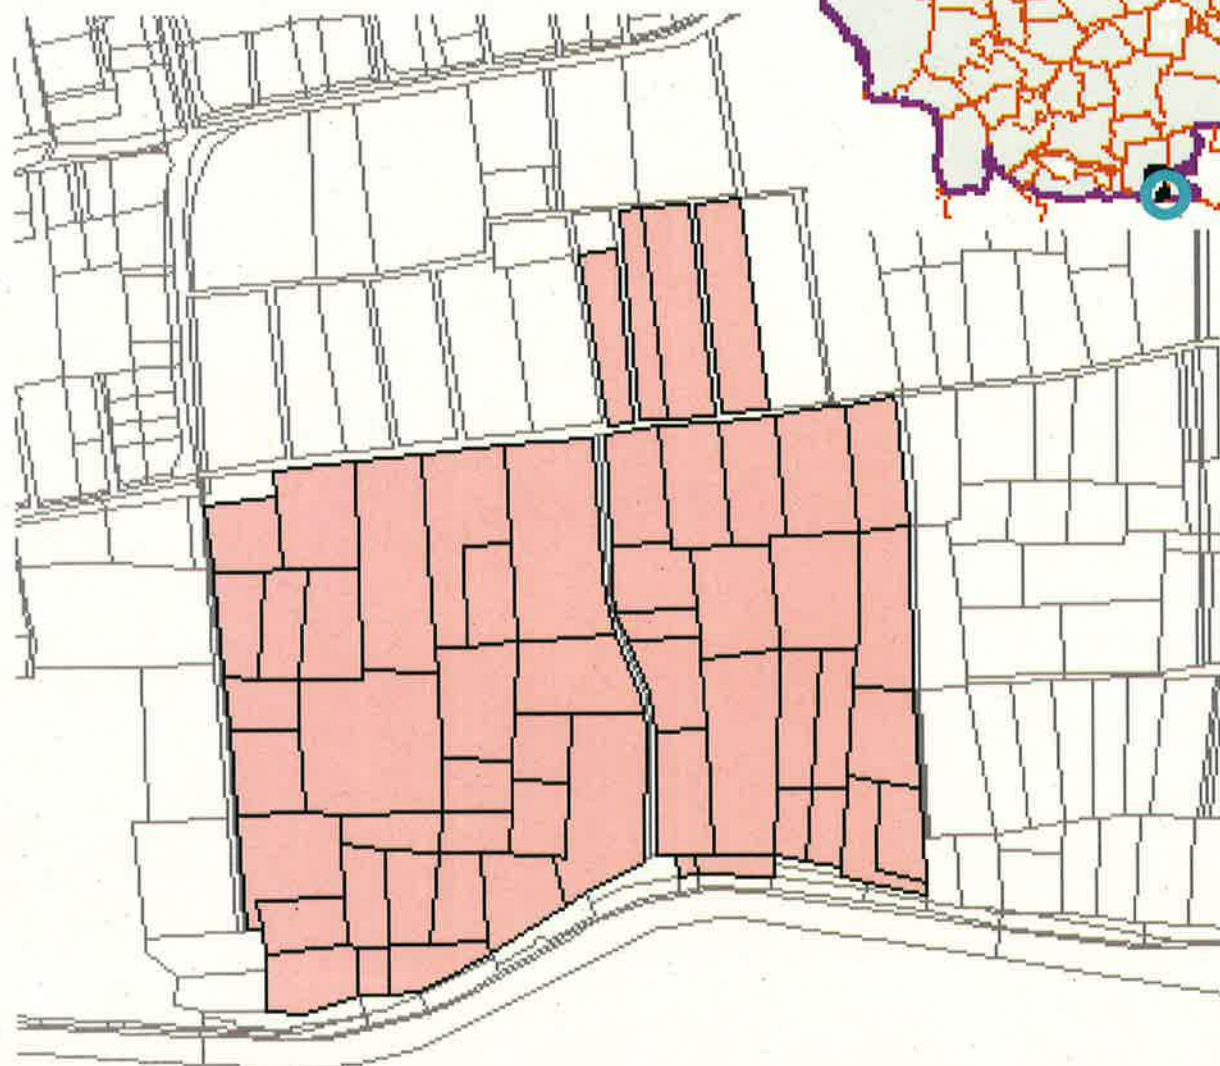

神戸東（畑）地区

・70歳以上の農業者の割合は約60%

・70歳以上のアンケート回答者のうち、後継者未定の割合は、約50%

・アンケート回答者のうち、農地の貸付希望者の割合は、約100%

・アンケート回答者のうち、農地中間管理機構への活用希望者の割合は、約90%