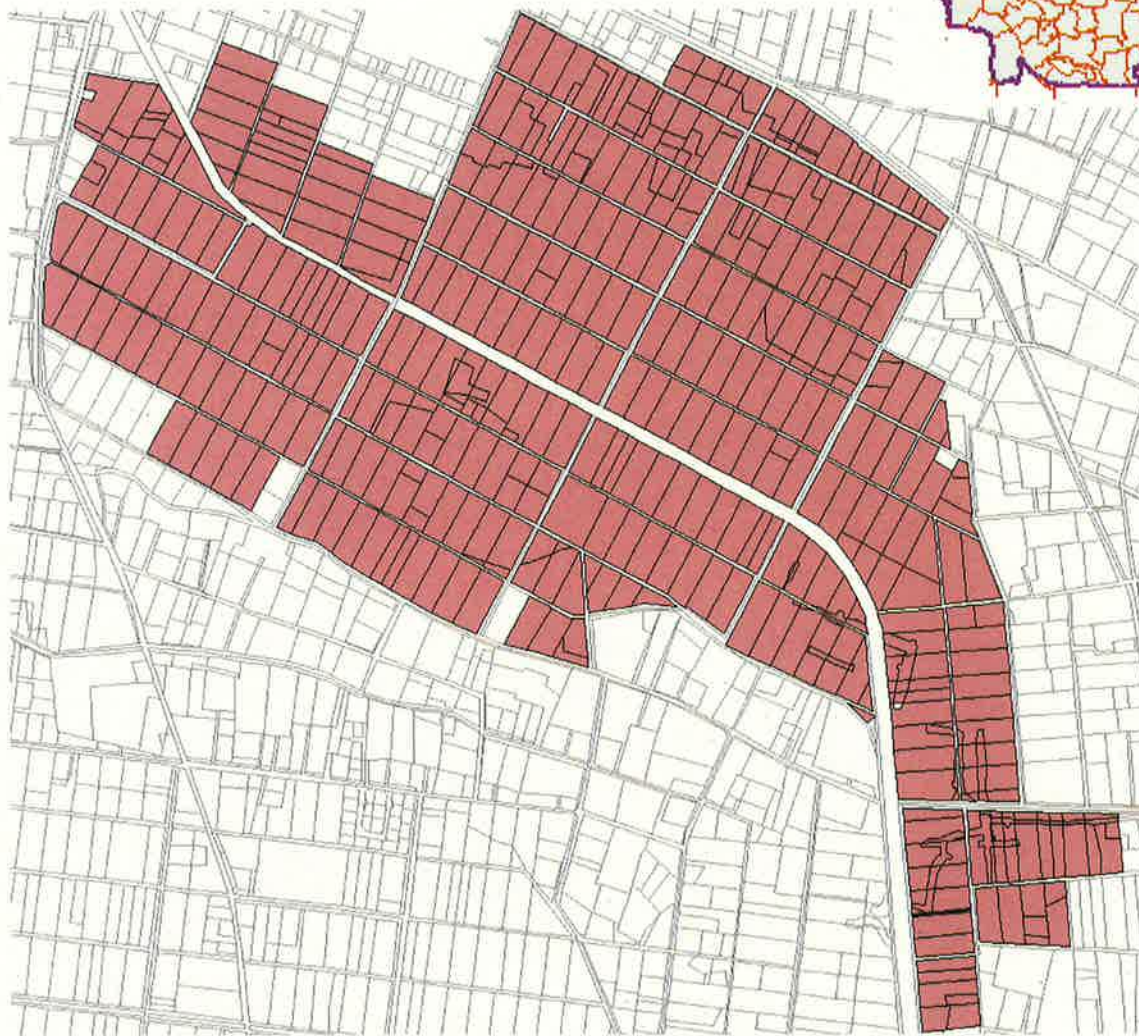

大房地区

- 70歳以上の農業者の割合は約55%
- 70歳以上のアンケート回答者のうち、後継者未定の割合は、約32%
- アンケート回答者のうち、農地の貸付希望者の割合は、約82%
- アンケート回答者のうち、農地中間管理機構への活用希望者の割合は、約78%