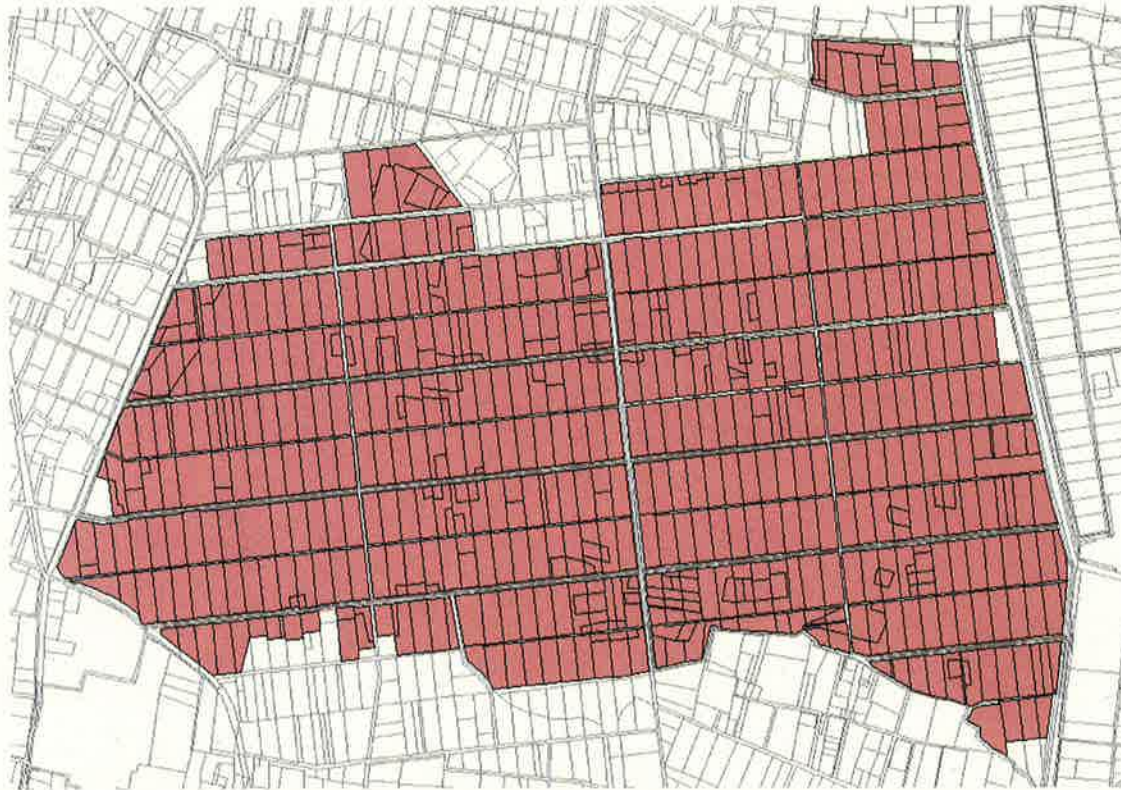

# 発戸地区

- 70歳以上の農業者の割合は約52%
- 70歳以上のアンケート回答者のうち、後継者未定の割合は、約31%
- アンケート回答者のうち、農地の貸付希望者の割合は、約87%
- アンケート回答者のうち、農地中間管理機構への活用希望者の割合は、約86%