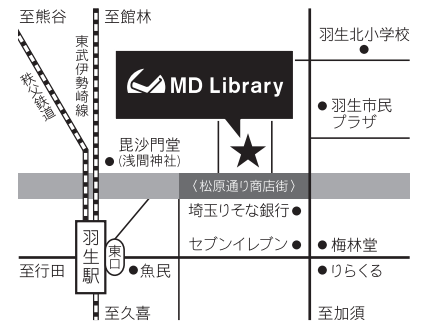

MD Library エムディーライブラリーとは

「まちのえき」をコンセプトとするMALL DESIGNの活動拠点。

松原通り商店街に位置する元洋品店「三越屋」の建物を再生・活用し、図書室機能を中心に、スモールオフィスや自習室、教室、セミナー、イベント、展示などのさまざまな用途を想定し、子供から中高生、子育て世代、シニア世代まで幅広い層に利用される間口の広い運営を目指しています。

所蔵されている本や使われている家具類はそれぞれに背景や物語をもち、建物自身の経歴やそこを利用する人々とともに様々なストーリーが交錯する場でもあります。

2021年3月下旬オープン予定。

ご不要になった家具を寄付してください!

MD Libraryを利用する人にぜひ使ってもらいたい!そんな家具の寄付をお待ちしております。

- 受付期間 2021年2月8日(月)~2021年3月5日(金)(土日祝をのぞく)※期間外でもご相談ください。
- 対象家具 机・イスなど(おもて面、下記の掲載のイメージイラスト・写真をご参考にしてください)
- 受取方法 事前に現物確認を行った後、MD Libraryで活用できると判断したものを無料で後日引き取ります。
- 問合せ先 羽生市商工課 ☎048-560-3111へお問合せください。

※寄付いただいた家具は修繕・塗装などのリメイクをする場合がございます。

※受け取りの際に家具にまつわる思い出やストーリーがあればぜひお聞かせください。

※お伺いした内容(家具の思い出やストーリー・会社・団体名・個人のニックネーム等)は公開される可能性があります。