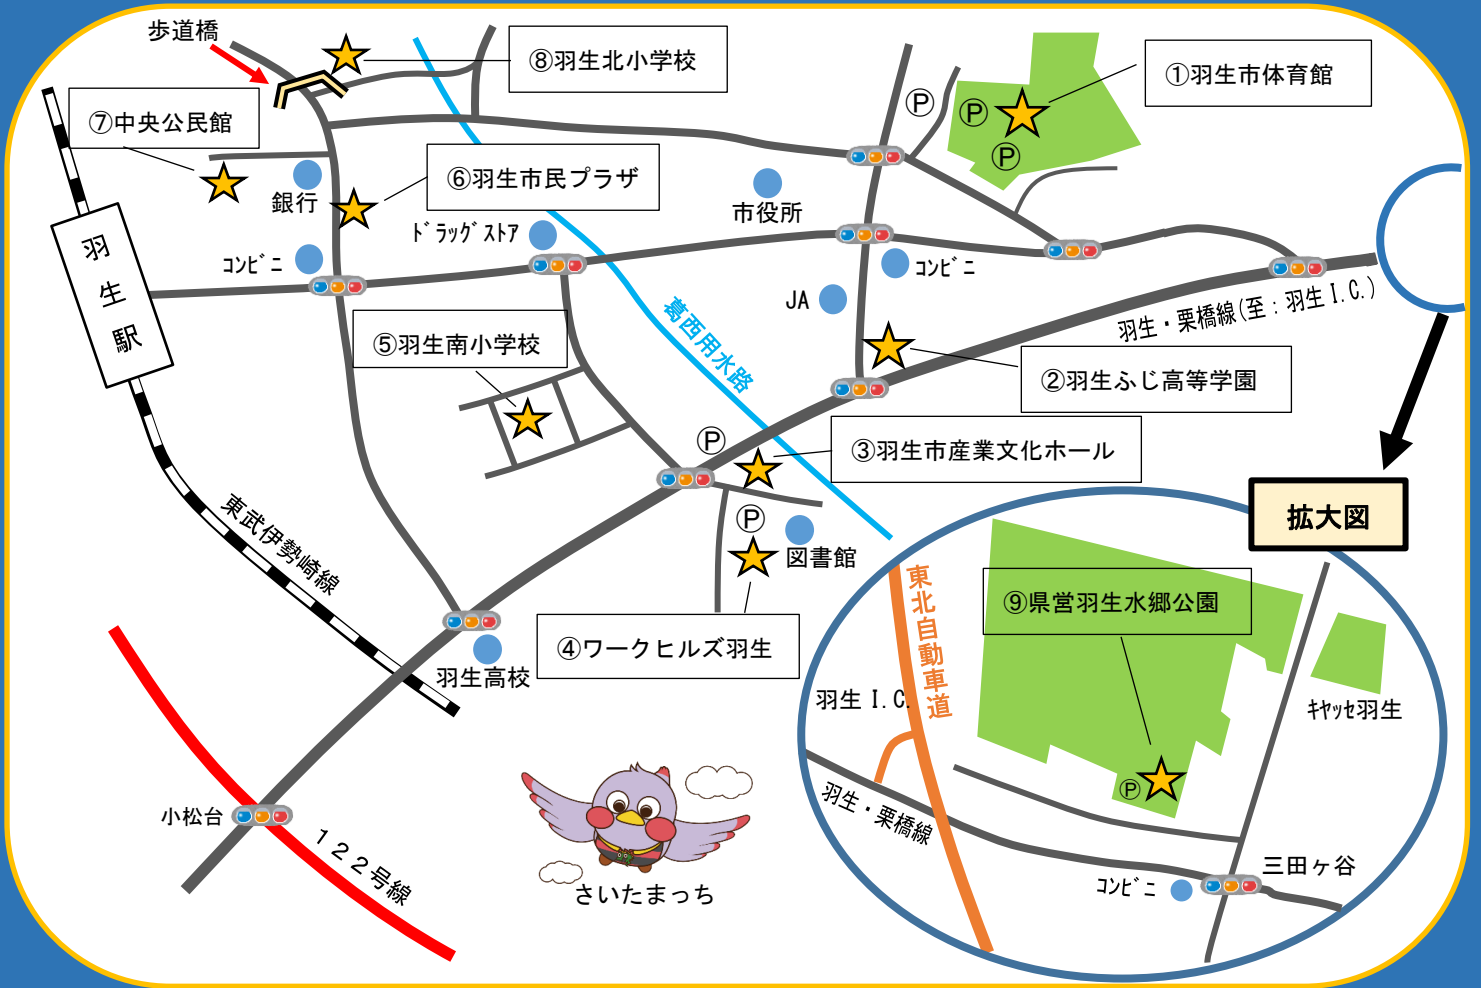

# 埼玉県レクリエーション大会inはにゅう

2022.

11/27(日)

◆総合開会式 10:10~11:25

9:00開場 9:25オープニングアトラクション

会場 羽生市産業文化ホール

◆種目別交歓会及び講習会 13:00~16:00

会場 羽生市体育館/県営羽生水郷公園ほか

会場		種目・団体
①羽生市体育館	メインアリーナ	民踊
	剣道場	ディスコン
	サブアリーナ	フロアカーリング
②羽生ふじ高等学園	体育館	ミニテニス
③羽生市産業文化ホール	大ホール	フォークダンス
④ワークヒルズ羽生	体育室	インディアカ
⑤羽生南小学校	体育館	スクエアダンス
⑥羽生市民プラザ	イベントホール	福祉レクリエーション・ネットワーク
		レクリエーション指導者連絡協議会
⑦中央公民館	多目的ホール	ラウンドダンス
⑧羽生北小学校	体育館	レクリエーションダンス
⑨県営羽生水郷公園	南側駐車場	シェアリングネイチャー/オリエンテーリング/キャンプ
		ターゲット・バードゴルフ/マレットゴルフ