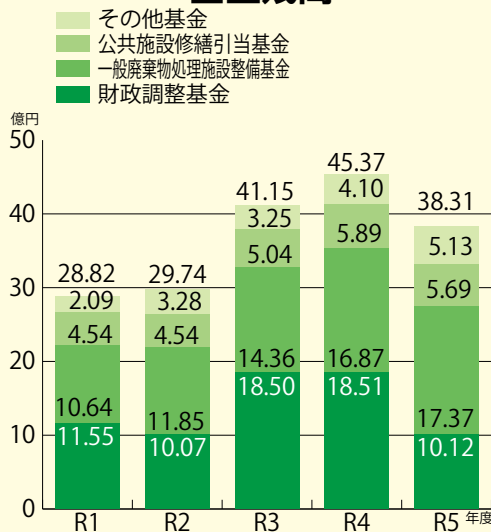

■ 基金

財政調整基金は、決算における剰余金を積み立て、財源不足のときに取り崩す、市の預貯金です。令和5年度にも取り崩しますが、令和4年度の決算状況に応じて剰余金の積み立てを行います。

他にも、ごみ処理施設の整備資金に充てる一般廃棄物処理施設整備基金、老朽化する公共施設の整備費用に充てる公共施設修繕引当基金など、特定の目的をもって積み立てています。

基金残高

■ 市債

市債は、施設整備などの財源として国や金融機関から借りるお金です。新規借入れを抑え市債残高を減らしています。市債残高の約半分は臨時財政対策債が占めています。これは、本来国から交付されるべきお金を市が一時的に借金をして立て替える制度です。返済時には国から分割してお金が交付されますが、返済までは市の債務として計上されます。