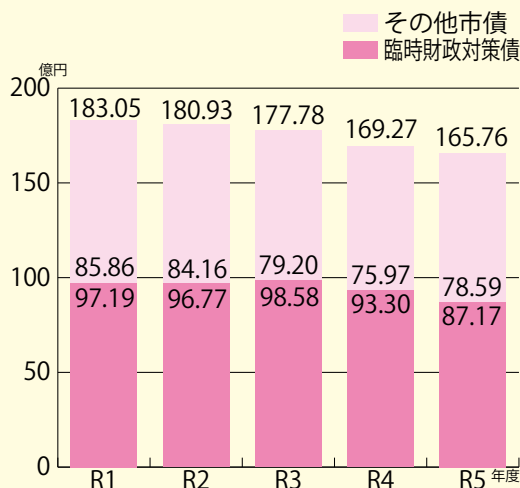

市債残高

令和5年度の一般会計当初予算

194億8,800万円

前年度比9億7,000万円(5.2%)の増

歳出

道路の整備や公共施設を改修するための「普通建設事業費」は、令和4年度当初予算と比べ、3億3,672万円増の20億2,126万円となっています。主な事業は、岩瀬土地区画整理組合への補助金、防災行政無線のデジタル化の実施、南中学校校庭貯留施設整備事業などです。

また、最大の割合を占める「扶助費」は施設での福祉サービス増加により自立支援給付費が増額となるなど1億7,527万円増の48億4,665万円となっています。

「繰出金」は、下水道事業繰出金が増額となり、53,333万円増の23億3,274万円となっています。

「公債費」は、金利上昇の影響により利子返済額が増加したものの、元金返済額が減少したことにより、18億1,300万円減の20億7,160万円となっています。

今後も効率的な財政運営により、第6次羽生市総合振興計画に基づいた事業を行い、「誰もが幸せを感じる、住み続けたいまち 羽生」をつくっていきます。

■ 会計別予算額

会計別区分	令和5年度	前年度比
一般会計	194億8,800万円	5.2%
特別会計	国民健康保険	58億3,239万円 △0.4%
	中退共事業	8,701万円 △1.0%
	介護保険	51億7,236万円 2.4%
	後期高齢者医療	13億0,833万円 3.3%
	計	124億0,009万円 1.2%
企業会計	水道事業	22億6,406万円 14.1%
	下水道事業	25億5,239万円 21.8%
	計	48億1,645万円 18.1%
合計	367億0,454万円	5.3%

【経費】

- 一般会計：福祉・教育・土木など市の一般的な事業を行う会計
- 特別会計：特定の収入を財源に、特定の事業を行う会計
- 企業会計：民間企業のように、事業で収益を上げて運営する会計
- 消費的経費：支出の効果が短期間で、後に形を残さない性質の経費
- ・ 物件費：物品の購入や施設管理
- ・ 補助費等：団体などへの補助金や各種報償金など
- 投資的経費：支出の効果が長期的な経費
- ・ 普通建設事業費：道路・学校など公共施設の整備
- その他：前記以外の経費
- ・ 繰出金：一般会計から特別会計へ支出する経費