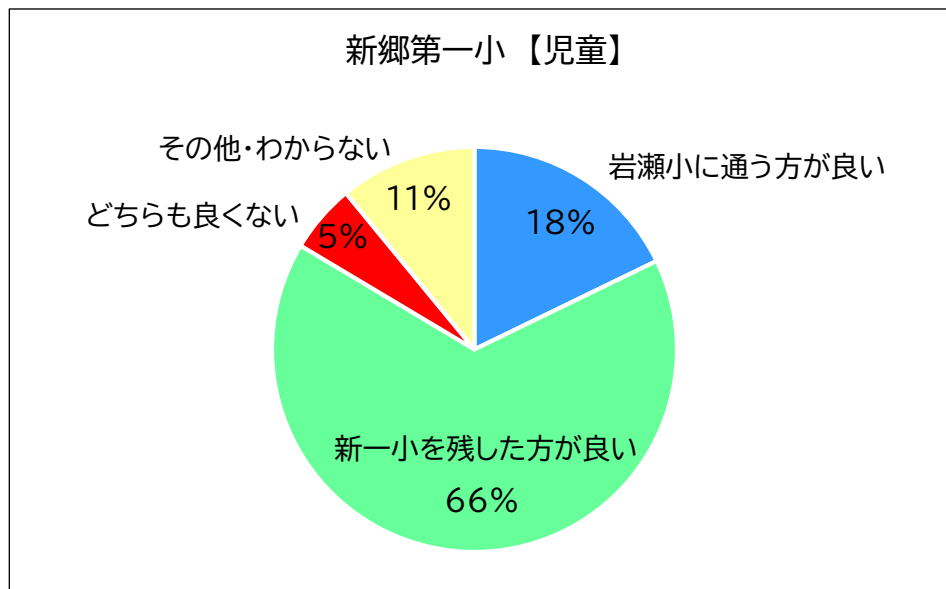

基本方針案（1）羽生北小と川俣小を再編成することについて ※羽生北小校舎を使用

【羽生北小学校 児童】

184 件の回答

学年	良いと思う	どちらかといえば良いと思う	どちらかといえば良くないと思う	良くないと思う	その他
3年生	27	1	5	7	8
4年生	17	7	1	5	3
5年生	30	5	4	3	7
6年生	20	16	12	3	3
合計	94	29	22	18	21

【羽生北小学校 保護者】

104 件の回答

賛成	どちらかといえば賛成	どちらかといえば反対	反対	その他
54	35	3	2	10

基本方針案（１）羽生北小と川俣小を再編成することについて ※羽生北小校舎を使用

【川俣小学校 児童】

68 件の回答

学年	良いと思う	どちらかといえば良いと思う	どちらかといえば良くないと思う	良くないと思う	その他
3年生	4	6	2	4	0
4年生	8	0	1	14	0
5年生	1	1	2	10	0
6年生	6	2	2	3	2
合計	19	9	7	31	2

【川俣小学校 保護者】

51 件の回答

賛成	どちらかといえば賛成	どちらかといえば反対	反対	その他
8	10	10	17	6

基本方針案（2）新郷第一小と岩瀬小を再編成することについて ※岩瀬小校舎を使用
 基本方針案（3）新郷第一小を小規模特認校として残すことについて

【新郷第一小学校 児童】

73 件の回答

学年	岩瀬小に通う方が良いと思う	新郷第一小学校を残した方が良いと思う	どちらも良くないと思う	その他
3年生	3	6	2	5
4年生	2	14	0	2
5年生	2	18	0	0
6年生	6	10	2	1
合計	13	48	4	8

【新郷第一小学校 保護者】

39 件の回答

岩瀬小学校との再編成に賛成	小規模特認校に賛成	どちらの案にも反対	その他
7	25	2	5

基本方針案（４）新郷第二小のうち下新田地区と岩瀬小を再編成することについて ※岩瀬小校舎を使用

基本方針案（５）新郷第二小のうち下新郷地区と須影小を再編成することについて ※須影小校舎を使用

【新郷第二小学校 児童】

63 件の回答

学年	良いと思う	どちらかといえば良いと思う	どちらかといえば良くないと思う	良くないと思う	その他
3年生	4	0	0	3	3
4年生	4	4	4	4	2
5年生	2	2	8	2	0
6年生	5	13	2	0	1
合計	15	19	14	9	6