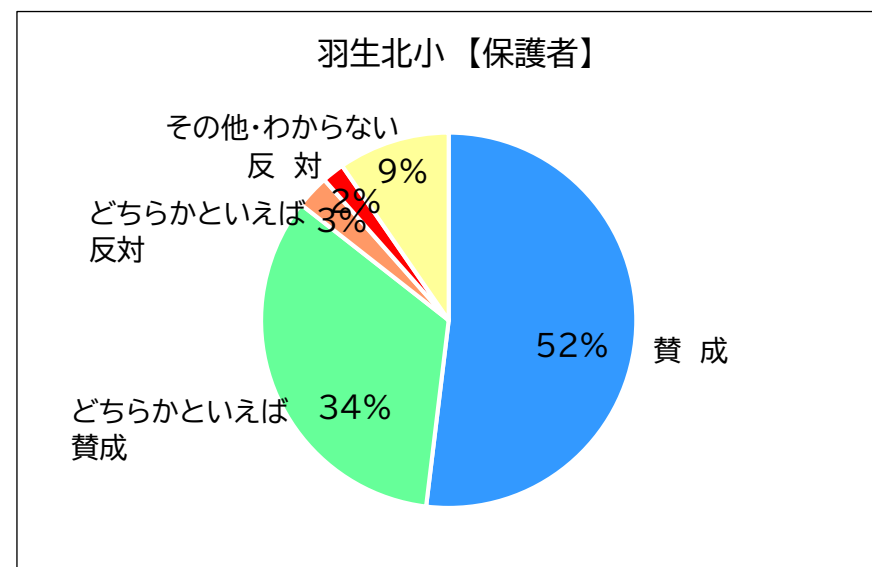

基本方針案（1）羽生北小と川俣小を再編成することについて ※羽生北小校舎を使用

【羽生北小学校 児童】

184 件の回答

学年	良いと思う	どちらかといえば良いと思う	どちらかといえば良くないと思う	良くないと思う	その他
3年生	27	1	5	7	8
4年生	17	7	1	5	3
5年生	30	5	4	3	7
6年生	20	16	12	3	3
合計	94	29	22	18	21

【羽生北小学校 保護者】

104 件の回答

賛成	どちらかといえば賛成	どちらかといえば反対	反対	その他
54	35	3	2	10

基本方針案（１）羽生北小と川俣小を再編成することについて ※羽生北小校舎を使用

【川俣小学校 児童】

68 件の回答

学年	良いと思う	どちらかといえば良いと思う	どちらかといえば良くないと思う	良くないと思う	その他
3年生	4	6	2	4	0
4年生	8	0	1	14	0
5年生	1	1	2	10	0
6年生	6	2	2	3	2
合計	19	9	7	31	2

【川俣小学校 保護者】

51 件の回答

賛成	どちらかといえば賛成	どちらかといえば反対	反対	その他
8	10	10	17	6

基本方針案（2）新郷第一小と岩瀬小を再編成することについて ※岩瀬小校舎を使用
 基本方針案（3）新郷第一小を小規模特認校として残すことについて

【新郷第一小学校 児童】

73 件の回答

学年	岩瀬小に通う方が良いと思う	新郷第一小学校を残した方が良いと思う	どちらも良くないと思う	その他
3年生	3	6	2	5
4年生	2	14	0	2
5年生	2	18	0	0
6年生	6	10	2	1
合計	13	48	4	8