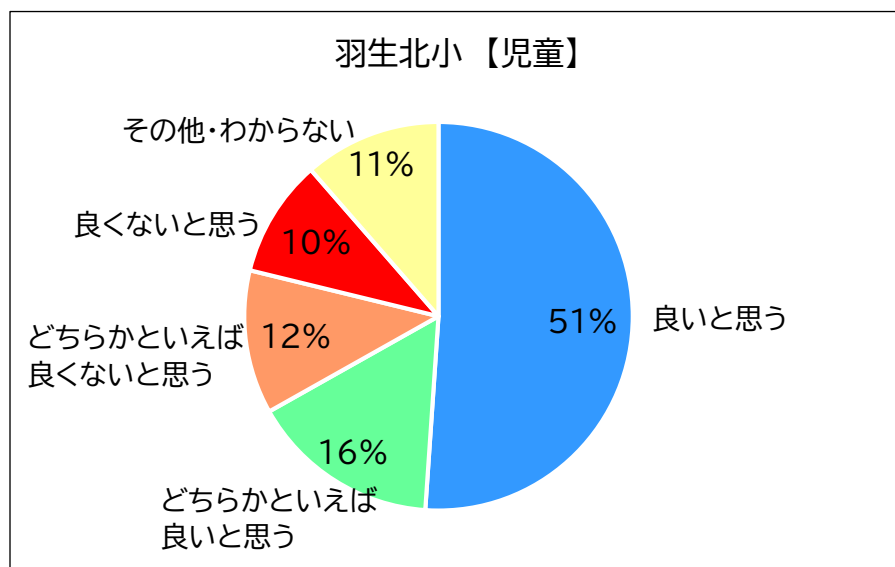

基本方針案（1）羽生北小と川俣小を再編成することについて ※羽生北小校舎を使用

【羽生北小学校 児童】

184 件の回答

学年	良いと思う	どちらかといえば良いと思う	どちらかといえば良くないと思う	良くないと思う	その他
3年生	27	1	5	7	8
4年生	17	7	1	5	3
5年生	30	5	4	3	7
6年生	20	16	12	3	3
合計	94	29	22	18	21

【羽生北小学校 保護者】

104 件の回答

賛成	どちらかといえば賛成	どちらかといえば反対	反対	その他
54	35	3	2	10

基本方針案（１）羽生北小と川俣小を再編成することについて ※羽生北小校舎を使用

【川俣小学校 児童】

68 件の回答

学年	良いと思う	どちらかといえば良いと思う	どちらかといえば良くないと思う	良くないと思う	その他
3年生	4	6	2	4	0
4年生	8	0	1	14	0
5年生	1	1	2	10	0
6年生	6	2	2	3	2
合計	19	9	7	31	2

【川俣小学校 保護者】

51 件の回答

賛成	どちらかといえば賛成	どちらかといえば反対	反対	その他
8	10	10	17	6

基本方針案（2）新郷第一小と岩瀬小を再編成することについて ※岩瀬小校舎を使用
 基本方針案（3）新郷第一小を小規模特認校として残すことについて

【新郷第一小学校 児童】

73 件の回答

学年	岩瀬小に通う方が良いと思う	新郷第一小学校を残した方が良いと思う	どちらも良くないと思う	その他
3年生	3	6	2	5
4年生	2	14	0	2
5年生	2	18	0	0
6年生	6	10	2	1
合計	13	48	4	8