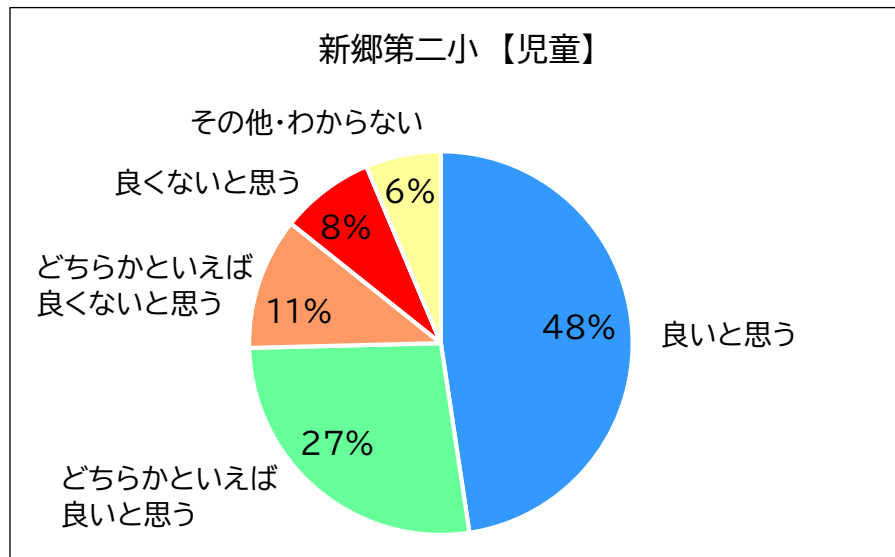

【新郷第二小学校 保護者】

38 件の回答

賛成	どちらかといえば賛成	どちらかといえば反対	反対	その他
5	6	7	17	3

基本方針案（５）新郷第二小のうち下新郷地区と須影小を再編成することについて
 ※須影小校舎にバスで通学することについて

【新郷第二小学校 児童】

63 件の回答

学年	良いと思う	どちらかといえば良いと思う	どちらかといえば良くないと思う	良くないと思う	その他
3年生	4	0	1	2	3
4年生	8	4	3	2	1
5年生	7	5	1	1	0
6年生	11	8	2	0	0
合計	30	17	7	5	4