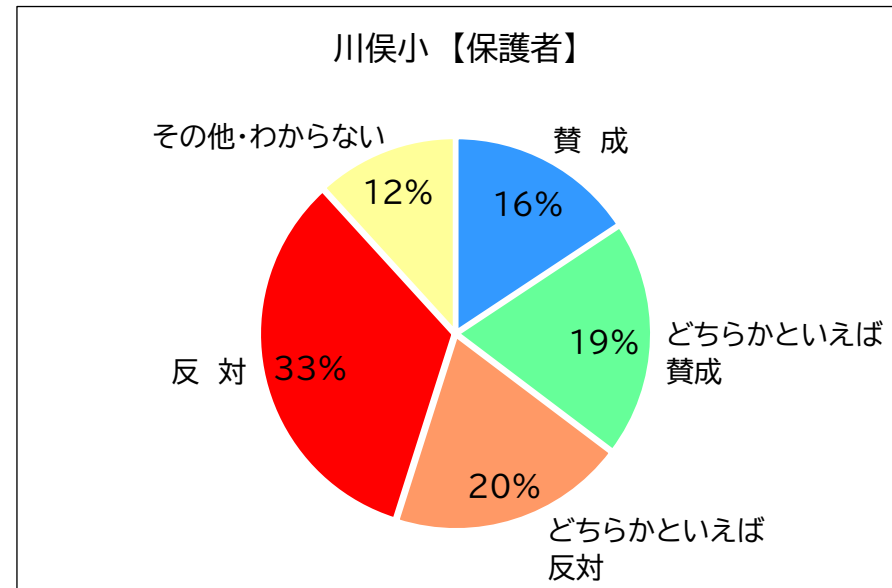

基本方針案（1）羽生北小と川俣小を再編成することについて ※羽生北小校舎を使用

【羽生北小学校 児童】

184 件の回答

学年	良いと思う	どちらかといえば良いと思う	どちらかといえば良くないと思う	良くないと思う	その他
3年生	27	1	5	7	8
4年生	17	7	1	5	3
5年生	30	5	4	3	7
6年生	20	16	12	3	3
合計	94	29	22	18	21

【羽生北小学校 保護者】

104 件の回答

賛成	どちらかといえば賛成	どちらかといえば反対	反対	その他
54	35	3	2	10

基本方針案（１）羽生北小と川俣小を再編成することについて ※羽生北小校舎を使用

【川俣小学校 児童】

68 件の回答

学年	良いと思う	どちらかといえば良いと思う	どちらかといえば良くないと思う	良くないと思う	その他
3年生	4	6	2	4	0
4年生	8	0	1	14	0
5年生	1	1	2	10	0
6年生	6	2	2	3	2
合計	19	9	7	31	2

【川俣小学校 保護者】

51 件の回答

賛成	どちらかといえば賛成	どちらかといえば反対	反対	その他
8	10	10	17	6

基本方針案（2）新郷第一小と岩瀬小を再編成することについて ※岩瀬小校舎を使用
 基本方針案（3）新郷第一小を小規模特認校として残すことについて

【新郷第一小学校 児童】

73 件の回答

学年	岩瀬小に通う方が良いと思う	新郷第一小学校を残した方が良いと思う	どちらも良くないと思う	その他
3年生	3	6	2	5
4年生	2	14	0	2
5年生	2	18	0	0
6年生	6	10	2	1
合計	13	48	4	8