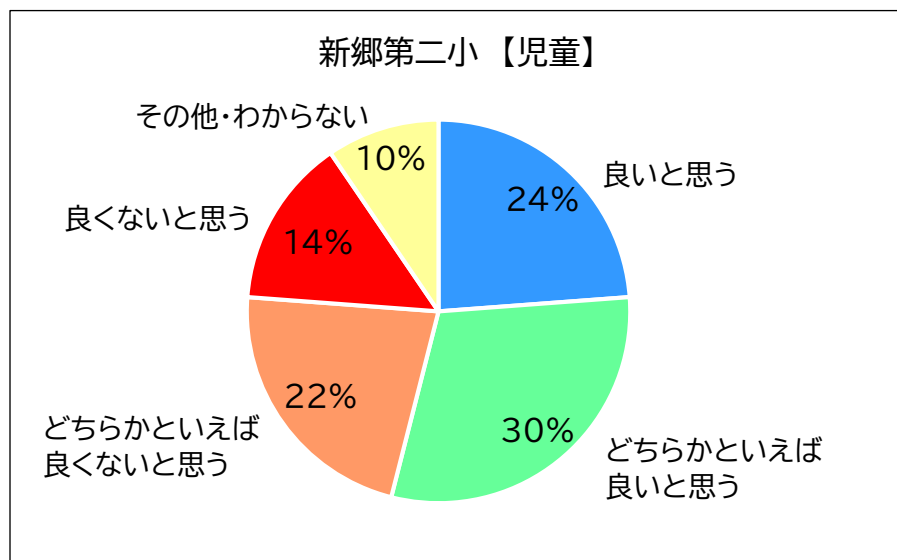

104 件の回答

賛成	どちらかといえば賛成	どちらかといえば反対	反対	その他
54	35	3	2	10

基本方針案（１）羽生北小と川俣小を再編成することについて ※羽生北小校舎を使用

【川俣小学校 児童】

68 件の回答

学年	良いと思う	どちらかといえば良いと思う	どちらかといえば良くないと思う	良くないと思う	その他
3年生	4	6	2	4	0
4年生	8	0	1	14	0
5年生	1	1	2	10	0
6年生	6	2	2	3	2
合計	19	9	7	31	2

【川俣小学校 保護者】

51 件の回答

賛成	どちらかといえば賛成	どちらかといえば反対	反対	その他
8	10	10	17	6

基本方針案（2）新郷第一小と岩瀬小を再編成することについて ※岩瀬小校舎を使用
 基本方針案（3）新郷第一小を小規模特認校として残すことについて

【新郷第一小学校 児童】

73 件の回答

学年	岩瀬小に通う方が良いと思う	新郷第一小学校を残した方が良いと思う	どちらも良くないと思う	その他
3年生	3	6	2	5
4年生	2	14	0	2
5年生	2	18	0	0
6年生	6	10	2	1
合計	13	48	4	8

【新郷第一小学校 保護者】

39 件の回答

岩瀬小学校との再編成に賛成	小規模特認校に賛成	どちらの案にも反対	その他
7	25	2	5

基本方針案（４）新郷第二小のうち下新田地区と岩瀬小を再編成することについて ※岩瀬小校舎を使用

基本方針案（５）新郷第二小のうち下新郷地区と須影小を再編成することについて ※須影小校舎を使用

【新郷第二小学校 児童】

63 件の回答

学年	良いと思う	どちらかといえば良いと思う	どちらかといえば良くないと思う	良くないと思う	その他
3年生	4	0	0	3	3
4年生	4	4	4	4	2
5年生	2	2	8	2	0
6年生	5	13	2	0	1
合計	15	19	14	9	6

【新郷第二小学校 保護者】

38 件の回答

賛成	どちらかといえば賛成	どちらかといえば反対	反対	その他
5	6	7	17	3

基本方針案（５）新郷第二小のうち下新郷地区と須影小を再編成することについて
 ※須影小校舎にバスで通学することについて

【新郷第二小学校 児童】

63 件の回答

学年	良いと思う	どちらかといえば良いと思う	どちらかといえば良くないと思う	良くないと思う	その他
3年生	4	0	1	2	3
4年生	8	4	3	2	1
5年生	7	5	1	1	0
6年生	11	8	2	0	0
合計	30	17	7	5	4