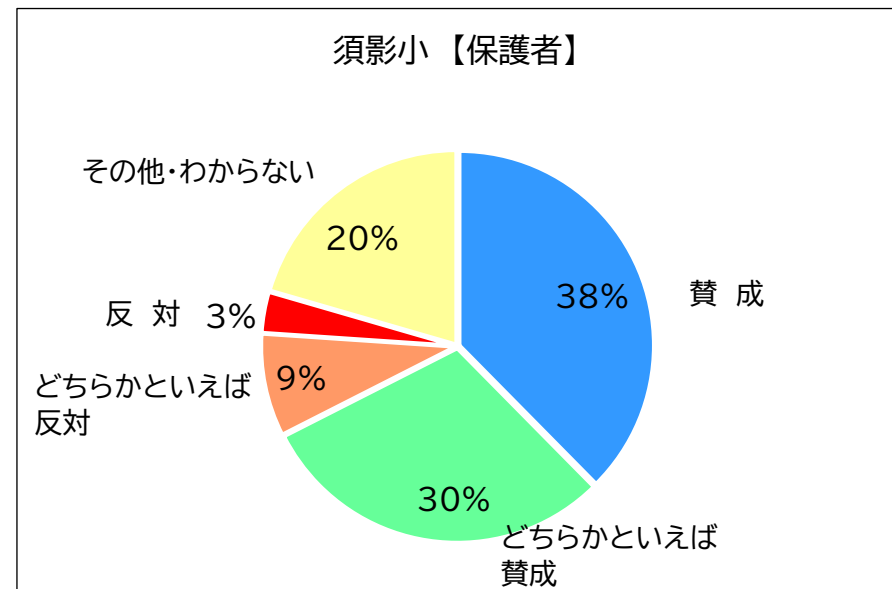

基本方針案（５）新郷第二小のうち下新郷地区を須影小と再編成することについて ※須影小校舎を使用

【須影小学校 児童】

210 件の回答

学年	良いと思う	どちらかといえば良いと思う	どちらかといえば良くないと思う	良くないと思う	その他
3年生	37	14	9	10	4
4年生	25	8	4	6	3
5年生	18	17	3	3	5
6年生	10	9	15	6	4
合計	90	48	31	25	16

【須影小学校 保護者】

117 件の回答

賛成	どちらかといえば賛成	どちらかといえば反対	反対	その他
44	35	10	4	24