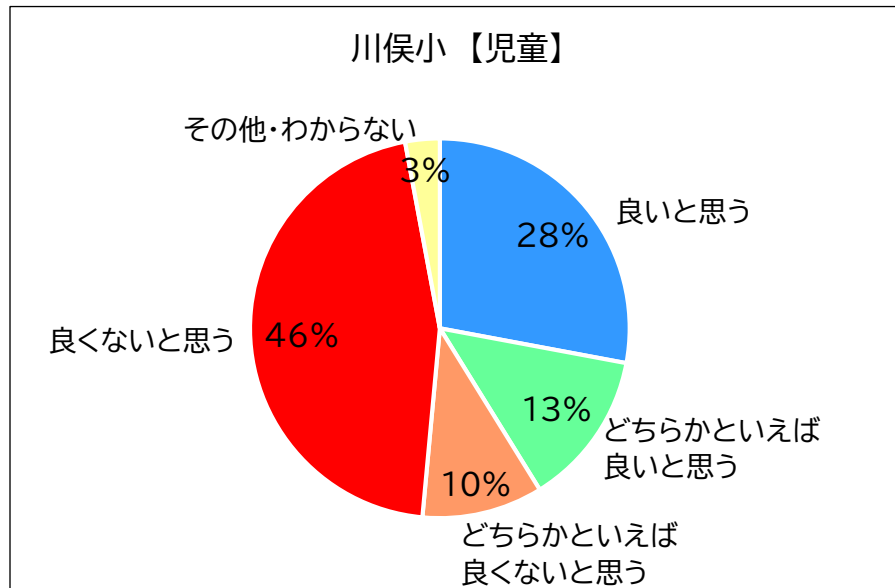

基本方針案（1）羽生北小と川俣小を再編成することについて ※羽生北小校舎を使用

【羽生北小学校 児童】

184 件の回答

学年	良いと思う	どちらかといえば良いと思う	どちらかといえば良くないと思う	良くないと思う	その他
3年生	27	1	5	7	8
4年生	17	7	1	5	3
5年生	30	5	4	3	7
6年生	20	16	12	3	3
合計	94	29	22	18	21

【羽生北小学校 保護者】

104 件の回答

賛成	どちらかといえば賛成	どちらかといえば反対	反対	その他
54	35	3	2	10

基本方針案（１）羽生北小と川俣小を再編成することについて ※羽生北小校舎を使用

【川俣小学校 児童】

68 件の回答

学年	良いと思う	どちらかといえば良いと思う	どちらかといえば良くないと思う	良くないと思う	その他
3年生	4	6	2	4	0
4年生	8	0	1	14	0
5年生	1	1	2	10	0
6年生	6	2	2	3	2
合計	19	9	7	31	2

【川俣小学校 保護者】

51 件の回答

賛成	どちらかといえば賛成	どちらかといえば反対	反対	その他
8	10	10	17	6

基本方針案（2）新郷第一小と岩瀬小を再編成することについて ※岩瀬小校舎を使用
 基本方針案（3）新郷第一小を小規模特認校として残すことについて

【新郷第一小学校 児童】

73 件の回答

学年	岩瀬小に通う方が良いと思う	新郷第一小学校を残した方が良いと思う	どちらも良くないと思う	その他
3年生	3	6	2	5
4年生	2	14	0	2
5年生	2	18	0	0
6年生	6	10	2	1
合計	13	48	4	8