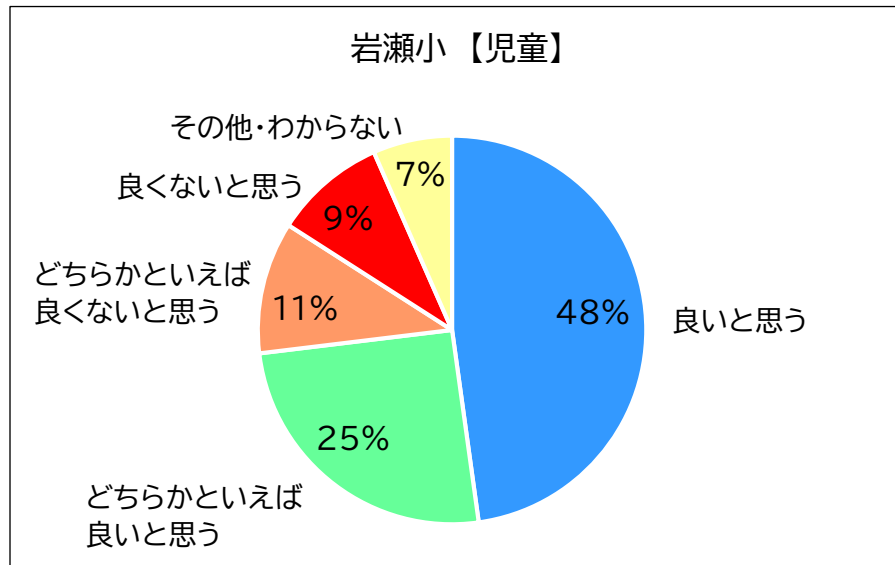

基本方針案（４）新郷第二小のうち下新田地区を岩瀬小と再編成することについて ※岩瀬小校舎を使用

【岩瀬小学校 児童】

182 件の回答

学年	良いと思う	どちらかといえば良いと思う	どちらかといえば良くないと思う	良くないと思う	その他
3年生	28	7	2	1	4
4年生	27	10	8	10	4
5年生	15	8	3	1	0
6年生	17	21	7	5	4
合計	87	46	20	17	12

【岩瀬小学校 保護者】

95 件の回答

賛成	どちらかといえば賛成	どちらかといえば反対	反対	その他
41	32	9	0	13

基本方針案（５）新郷第二小のうち下新郷地区を須影小と再編成することについて ※須影小校舎を使用

【須影小学校 児童】

210 件の回答

学年	良いと思う	どちらかといえば良いと思う	どちらかといえば良くないと思う	良くないと思う	その他
3年生	37	14	9	10	4
4年生	25	8	4	6	3
5年生	18	17	3	3	5
6年生	10	9	15	6	4
合計	90	48	31	25	16