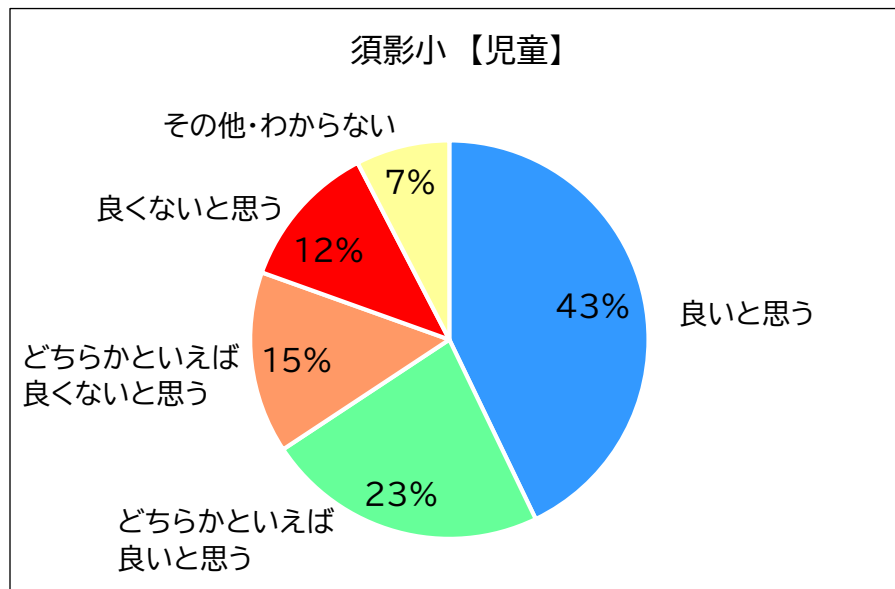

基本方針案（５）新郷第二小のうち下新郷地区を須影小と再編成することについて ※須影小校舎を使用

【須影小学校 児童】

210 件の回答

学年	良いと思う	どちらかといえば良いと思う	どちらかといえば良くないと思う	良くないと思う	その他
3年生	37	14	9	10	4
4年生	25	8	4	6	3
5年生	18	17	3	3	5
6年生	10	9	15	6	4
合計	90	48	31	25	16

【須影小学校 保護者】

117 件の回答

賛成	どちらかといえば賛成	どちらかといえば反対	反対	その他
44	35	10	4	24