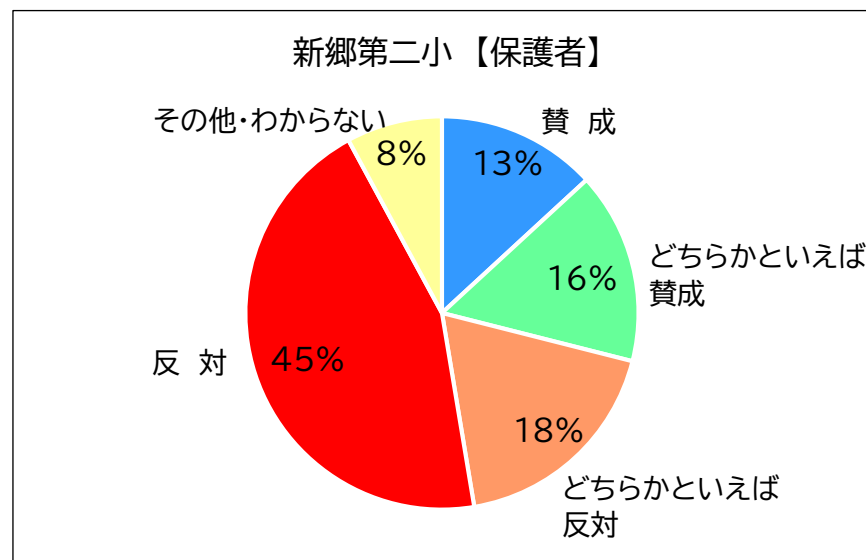

104 件の回答

賛成	どちらかといえば賛成	どちらかといえば反対	反対	その他
54	35	3	2	10

基本方針案（１）羽生北小と川俣小を再編成することについて ※羽生北小校舎を使用

【川俣小学校 児童】

68 件の回答

学年	良いと思う	どちらかといえば良いと思う	どちらかといえば良くないと思う	良くないと思う	その他
3年生	4	6	2	4	0
4年生	8	0	1	14	0
5年生	1	1	2	10	0
6年生	6	2	2	3	2
合計	19	9	7	31	2

【川俣小学校 保護者】

51 件の回答

賛成	どちらかといえば賛成	どちらかといえば反対	反対	その他
8	10	10	17	6

基本方針案（2）新郷第一小と岩瀬小を再編成することについて ※岩瀬小校舎を使用
 基本方針案（3）新郷第一小を小規模特認校として残すことについて

【新郷第一小学校 児童】

73 件の回答

学年	岩瀬小に通う方が良いと思う	新郷第一小学校を残した方が良いと思う	どちらも良くないと思う	その他
3年生	3	6	2	5
4年生	2	14	0	2
5年生	2	18	0	0
6年生	6	10	2	1
合計	13	48	4	8

【新郷第一小学校 保護者】

39 件の回答

岩瀬小学校との再編成に賛成	小規模特認校に賛成	どちらの案にも反対	その他
7	25	2	5

基本方針案（４）新郷第二小のうち下新田地区と岩瀬小を再編成することについて ※岩瀬小校舎を使用

基本方針案（５）新郷第二小のうち下新郷地区と須影小を再編成することについて ※須影小校舎を使用

【新郷第二小学校 児童】

63 件の回答

学年	良いと思う	どちらかといえば良いと思う	どちらかといえば良くないと思う	良くないと思う	その他
3年生	4	0	0	3	3
4年生	4	4	4	4	2
5年生	2	2	8	2	0
6年生	5	13	2	0	1
合計	15	19	14	9	6

【新郷第二小学校 保護者】

38 件の回答

賛成	どちらかといえば賛成	どちらかといえば反対	反対	その他
5	6	7	17	3

基本方針案（５）新郷第二小のうち下新郷地区と須影小を再編成することについて
 ※須影小校舎にバスで通学することについて

【新郷第二小学校 児童】

63 件の回答

学年	良いと思う	どちらかといえば良いと思う	どちらかといえば良くないと思う	良くないと思う	その他
3年生	4	0	1	2	3
4年生	8	4	3	2	1
5年生	7	5	1	1	0
6年生	11	8	2	0	0
合計	30	17	7	5	4