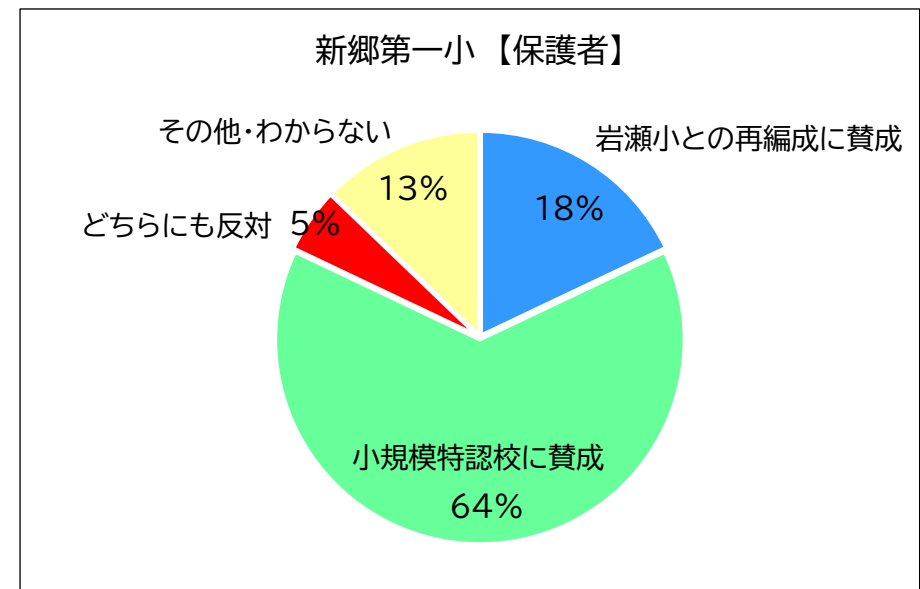

104 件の回答

賛成	どちらかといえば賛成	どちらかといえば反対	反対	その他
54	35	3	2	10

基本方針案（１）羽生北小と川俣小を再編成することについて ※羽生北小校舎を使用

【川俣小学校 児童】

68 件の回答

学年	良いと思う	どちらかといえば良いと思う	どちらかといえば良くないと思う	良くないと思う	その他
3年生	4	6	2	4	0
4年生	8	0	1	14	0
5年生	1	1	2	10	0
6年生	6	2	2	3	2
合計	19	9	7	31	2

【川俣小学校 保護者】

51 件の回答

賛成	どちらかといえば賛成	どちらかといえば反対	反対	その他
8	10	10	17	6

基本方針案（2）新郷第一小と岩瀬小を再編成することについて ※岩瀬小校舎を使用
 基本方針案（3）新郷第一小を小規模特認校として残すことについて

【新郷第一小学校 児童】

73 件の回答

学年	岩瀬小に通う方が良いと思う	新郷第一小学校を残した方が良いと思う	どちらも良くないと思う	その他
3年生	3	6	2	5
4年生	2	14	0	2
5年生	2	18	0	0
6年生	6	10	2	1
合計	13	48	4	8

【新郷第一小学校 保護者】

39 件の回答

岩瀬小学校との再編成に賛成	小規模特認校に賛成	どちらの案にも反対	その他
7	25	2	5

基本方針案（４）新郷第二小のうち下新田地区と岩瀬小を再編成することについて ※岩瀬小校舎を使用

基本方針案（５）新郷第二小のうち下新郷地区と須影小を再編成することについて ※須影小校舎を使用

【新郷第二小学校 児童】

63 件の回答

学年	良いと思う	どちらかといえば良いと思う	どちらかといえば良くないと思う	良くないと思う	その他
3年生	4	0	0	3	3
4年生	4	4	4	4	2
5年生	2	2	8	2	0
6年生	5	13	2	0	1
合計	15	19	14	9	6