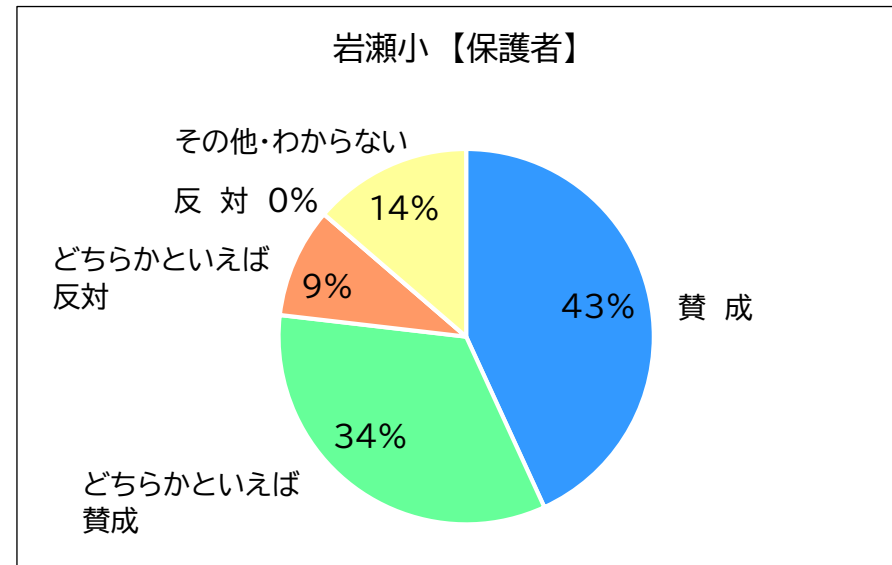

基本方針案（４）新郷第二小のうち下新田地区を岩瀬小と再編成することについて ※岩瀬小校舎を使用

【岩瀬小学校 児童】

182 件の回答

学年	良いと思う	どちらかといえば良いと思う	どちらかといえば良くないと思う	良くないと思う	その他
3年生	28	7	2	1	4
4年生	27	10	8	10	4
5年生	15	8	3	1	0
6年生	17	21	7	5	4
合計	87	46	20	17	12

【岩瀬小学校 保護者】

95 件の回答

賛成	どちらかといえば賛成	どちらかといえば反対	反対	その他
41	32	9	0	13

基本方針案（５）新郷第二小のうち下新郷地区を須影小と再編成することについて ※須影小校舎を使用

【須影小学校 児童】

210 件の回答

学年	良いと思う	どちらかといえば良いと思う	どちらかといえば良くないと思う	良くないと思う	その他
3年生	37	14	9	10	4
4年生	25	8	4	6	3
5年生	18	17	3	3	5
6年生	10	9	15	6	4
合計	90	48	31	25	16