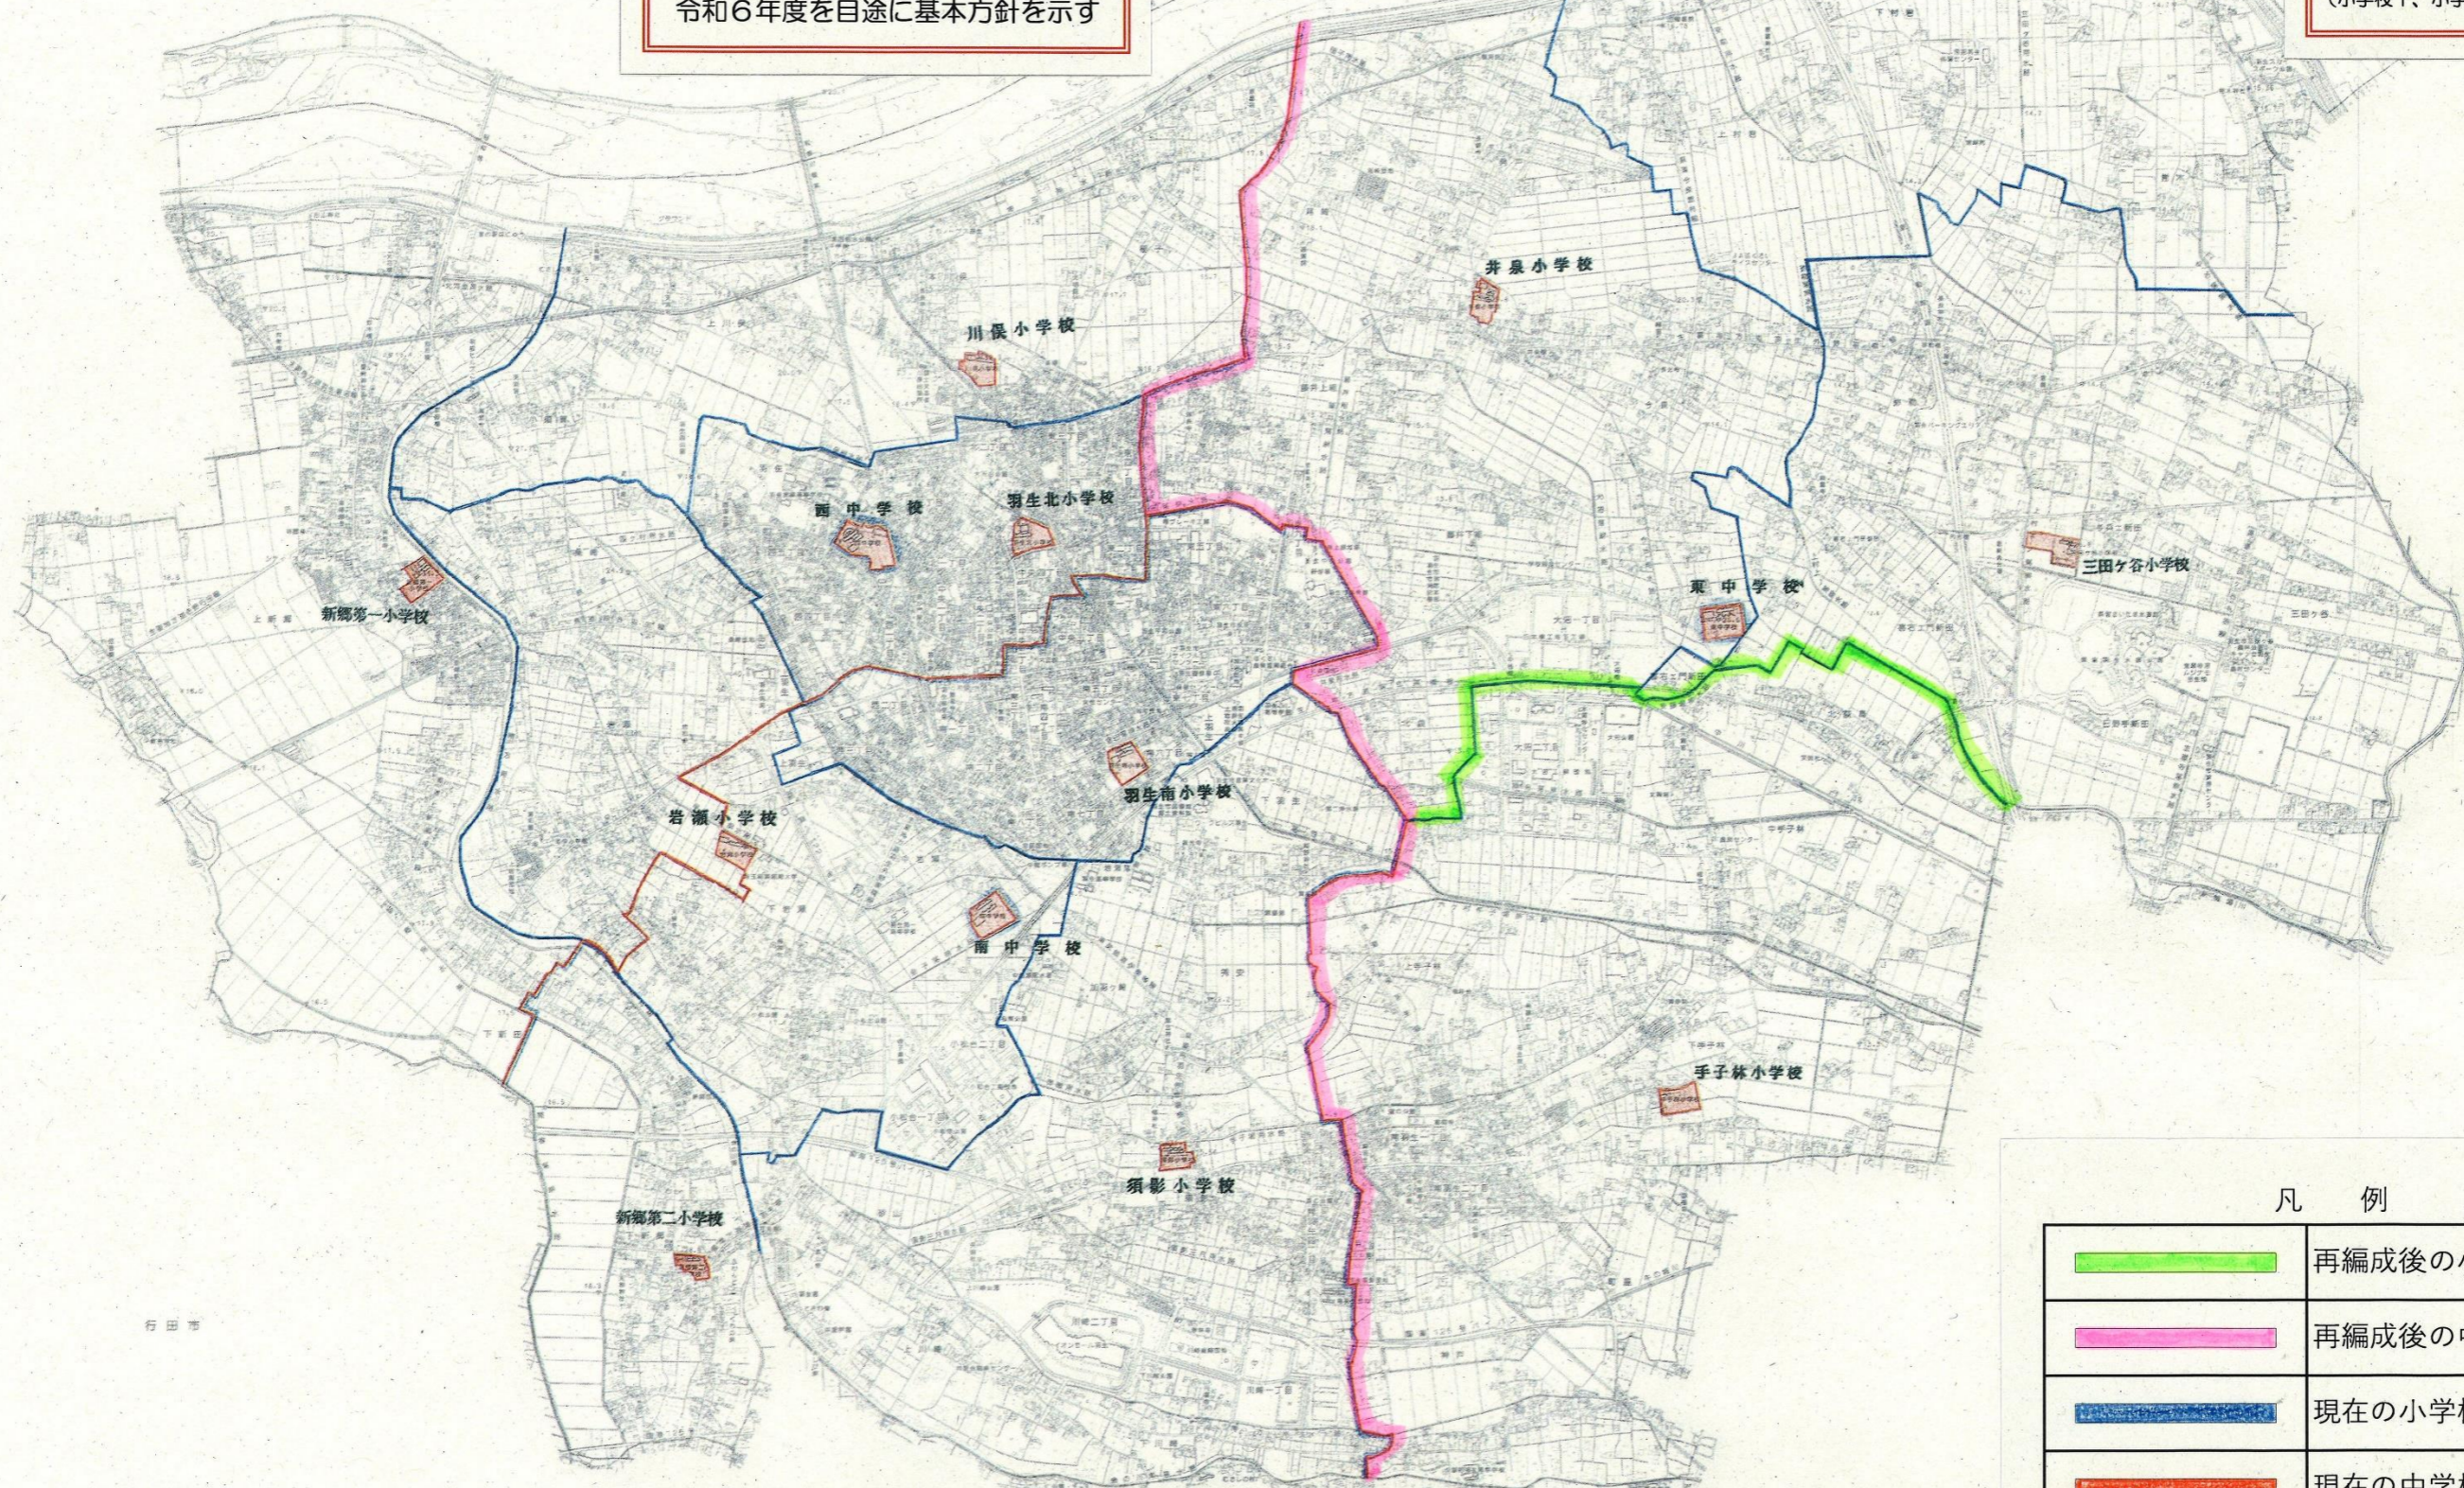

通学区域図

西中学校区・南中学校区

小学校の再編成を検討

令和6年度を目途に基本方針を示す

東中学校区

令和7年度
小学校再編成

小学校1 井泉小
三田ヶ谷小
村君小

小学校2 手子林小(単独)

※施設分離型小中一貫校
(小学校1、小学校2、中学校(東中))

凡 例

	再編成後の小学校区
	再編成後の中学校区
	現在の小学校区
	現在の中学校区

通学距離(小学校)

西中学校区・南中学校区
小学校の再編成を検討
 令和6年度を目途に基本方針を示す

東中学校区
**令和7年度
 小学校再編成**
 小学校1 井泉小
 三田ヶ谷小
 村君小
 小学校2 手子林小(単独)
 ※施設分離型小中一貫校
 (小学校1、小学校2、中学校(東中))

凡 例

	再編成後の小学校区
	現在の小学校区
	現在の中学校区