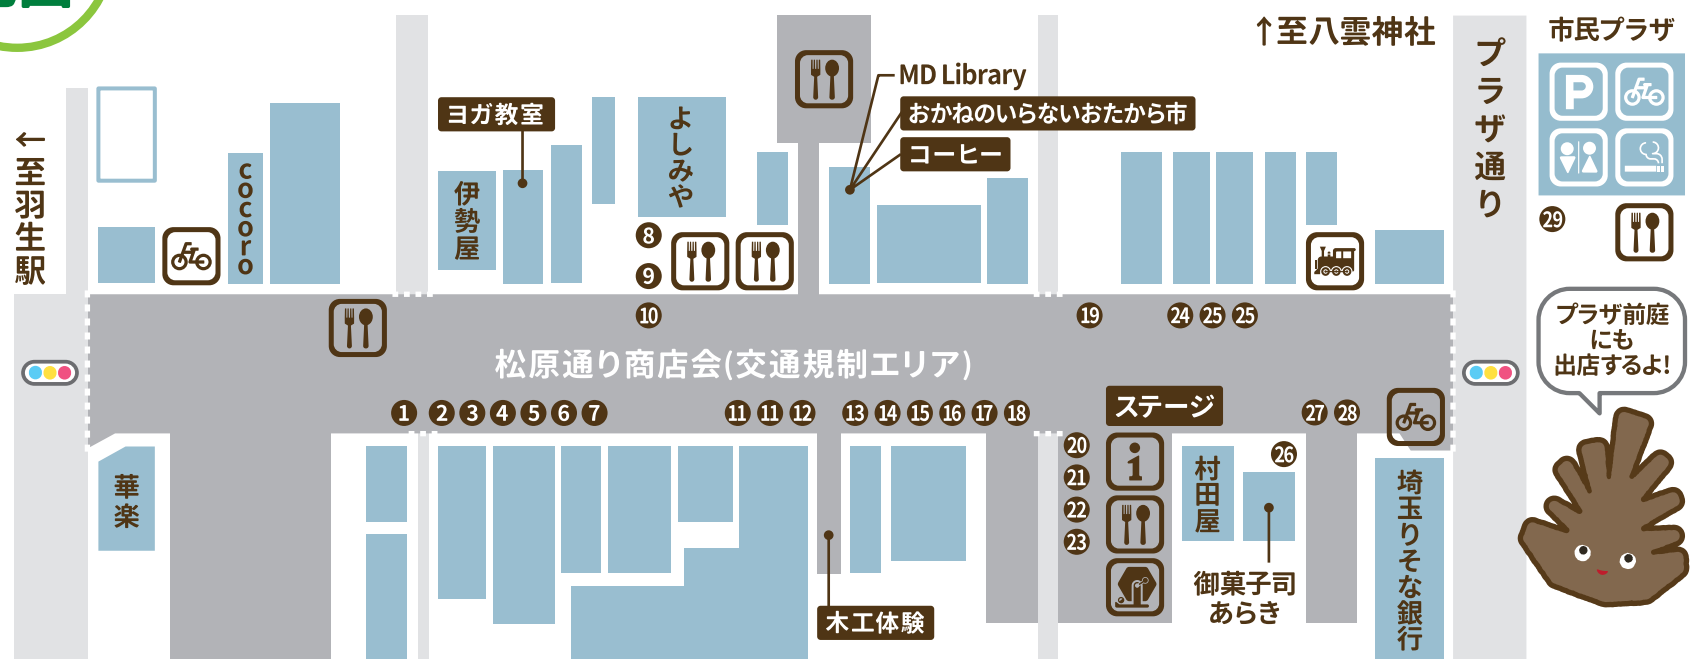

3月24日は春イベントを満喫しちゃうんだもん!!

拡大地図

※ 都合によりイベント内容、出店者、出店位置が変更、中止になる場合がございます。

出店情報 information

- ① Burger Big Bang. Pj (株) (ハンバーガー)
- ② Slow Dining 風来坊 (生ビール、ハイボール、スモークチキンドック、チキンスープ)
- ③ おかし クラム堂 (焼き菓子、レモネード)
- ④ 揚げもちおじさん (揚げ餅、牛すじ入コロッケ)
- ⑤ ゆみさんのお家カフェ you&me yumi (おいなりさん、のり巻き、サンドイッチ、焼き菓子、ピクルス)
- ⑥ (株) I-GROUP (フランクフルト、ソフトドリンク、アルコール)
- ⑦ うまみ家 (焼き餃子、冷凍餃子、餃子の皮スナック)
- ⑧ ロマン食堂 (カレー)
- ⑨ Cafe&串焼きダイニングTAKA (クロワッサン、ドリンク、アルコール)
- ⑩ よしみや (いか焼き他、自家製お惣菜)
- ⑪ 和風居酒屋空~ku~ (タコ焼、焼きそば、かき氷、フルーツ飴、ふりふりポテト、はちみつレモン)
- ⑫ (一社)羽生市観光協会 (ムジナもん焼き、はしまき)
- ⑬ 上町商店連盟 (酒類、乾麺販売)
- ⑭ Happy Garden (多肉植物のワークショップ、販売)

- ⑮ パソコンショップ ユーテック (ロボット教室展示会)
- ⑯ アロハガス(株)マーキュロップ事業部羽生営業所 (ウォーターサーバー申込受付、サイダー、スープ類販売)
- ⑰ 農事組合法人ハイフラワー (花苗、寄せ植え、イチゴ)
- ⑱ ペルシャ コーポレーション (陶器、衣類、その他)
- ⑲ LULU CAFE (ハンバーガー、ビール、ソフトドリンク)
- ⑳ 中央商店街 (焼き鳥)
- ㉑ (株)光建築 (リフォーム相談会)
- ㉒ リフレッシュサロン るんど (リンパマッサージ)
- ㉓ スポーツ推進委員 (バッコ体験)
- ㉔ ココハウス (手作り作品販売(バッグ、アクセサリー、洋服))
- ㉕ 羽生第一高等学校 (ヨーヨー釣り、アヒルすくい、輪投げ、美文字教室、ビーズアクセサリー教室)
- ㉖ 羽生市商工会女性部 (とん汁)
- ㉗ ひろぱん (パン、焼き菓子)
- ㉘ 羽生市商工会青年部 (射的)
- ㉙ 味のイサム (元祖ぶたから)

● 雨天決行。荒天の場合中止となります。当日までに、HPにて開催情報をお知らせします。
 ● 交通の妨げになり危険ですので、交通規制時間前に出店する店舗での順番待ちはご遠慮ください。
 ● 会場内は禁煙です。飲食スペース以外での飲食はご遠慮ください。

● 駐車場をご利用の際は、近隣のご迷惑にならないようご配慮ください。
 ● 駐車場内での事故、トラブルについては自己責任でお願いいたします。

表面も
御覧ください