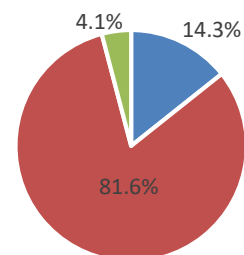

問 3 時間配分はどうでしたか？

■ 足りなかった	7人 (14.3%)
■ ちょうどよかった	40人 (81.6%)
■ 長かった	2人 (4.1%)