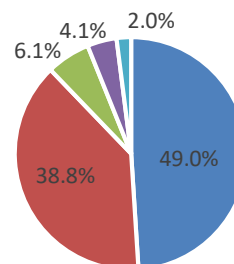

問 2 今回の講座は理解できましたか？

■ よく理解できた	24人 (49.0%)
■ 理解できた	19人 (38.8%)
■ どちらとも言えない	3人 (6.1%)
■ あまり理解できなかった	2人 (4.1%)
■ 理解できなかった	1人 (2.0%)