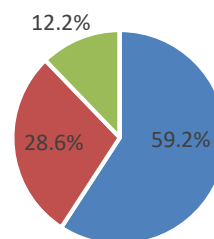

## 羽生市議会出前講座 アンケート集計結果

令和8年1月23日実施  
羽生市立東中学校 2年生  
回答数:49件

### 問 1 今回の出前講座を受講していかがでしたか？

<span style="color:blue">■</span> とてもよかった	29人 ( 59.2% )
<span style="color:red">■</span> よかった	14人 ( 28.6% )
<span style="color:green">■</span> どちらとも言えない	6人 ( 12.2% )
<span style="color:purple">■</span> あまりよくなかった	0人 ( 0.0% )
<span style="color:cyan">■</span> よくなかった	0人 ( 0.0% )