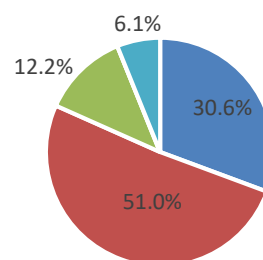

問 4 まちづくりや議会への関心は高まりましたか？

■ とても高まった	15人 (30.6%)
■ 高まった	25人 (51.0%)
■ どちらとも言えない	6人 (12.2%)
■ あまり関心を持たない	0人 (0.0%)
■ 関心を持たない	3人 (6.1%)