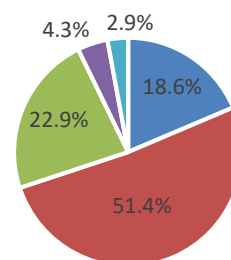

羽生市議会出前講座 アンケート集計結果

令和8年1月29日実施
羽生市立西中学校 2年生
回答数:70件

問 1 今回の出前講座を受講していかがでしたか？

	とてもよかった	33人 (47.1%)
	よかった	30人 (42.9%)
	どちらとも言えない	7人 (10.0%)
	あまりよくなかった	0人 (0.0%)
	よくなかった	0人 (0.0%)

問 2 今回の講座は理解できましたか？

	よく理解できた	30人 (42.9%)
	理解できた	31人 (44.3%)
	どちらとも言えない	8人 (11.4%)
	あまり理解できなかった	1人 (1.4%)
	理解できなかった	0人 (0.0%)

問 3 時間配分はどうでしたか？

	足りなかった	9人 (12.9%)
	ちょうどよかった	55人 (78.6%)
	長かった	6人 (8.6%)

問 4 まちづくりや議会への関心は高まりましたか？

	とても高まった	13人 (18.6%)
	高まった	36人 (51.4%)
	どちらとも言えない	16人 (22.9%)
	あまり関心を持たない	3人 (4.3%)
	関心を持たない	2人 (2.9%)

問 5 印象に残ったことはなんですか？