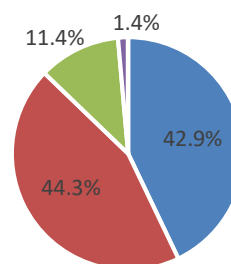

羽生市議会出前講座 アンケート集計結果

令和8年1月29日実施
羽生市立西中学校 2年生
回答数:70件

問 1 今回の出前講座を受講していかがでしたか？

	とてもよかった	33人 (47.1%)
	よかった	30人 (42.9%)
	どちらとも言えない	7人 (10.0%)
	あまりよくなかった	0人 (0.0%)
	よくなかった	0人 (0.0%)

問 2 今回の講座は理解できましたか？

	よく理解できた	30人 (42.9%)
	理解できた	31人 (44.3%)
	どちらとも言えない	8人 (11.4%)
	あまり理解できなかった	1人 (1.4%)
	理解できなかった	0人 (0.0%)

問 3 時間配分はどうでしたか？

	足りなかった	9人 (12.9%)
	ちょうどよかった	55人 (78.6%)
	長かった	6人 (8.6%)

問 4 まちづくりや議会への関心は高まりましたか？

	とても高まった	13人 (18.6%)
	高まった	36人 (51.4%)
	どちらとも言えない	16人 (22.9%)
	あまり関心を持たない	3人 (4.3%)
	関心を持たない	2人 (2.9%)

問 5 印象に残ったことはなんですか？