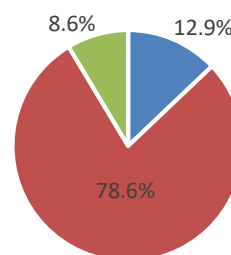

羽生市議会出前講座 アンケート集計結果

令和8年1月29日実施
羽生市立西中学校 2年生
回答数:70件

問 1 今回の出前講座を受講していかがでしたか？

	とてもよかった	33人 (47.1%)
	よかった	30人 (42.9%)
	どちらとも言えない	7人 (10.0%)
	あまりよくなかった	0人 (0.0%)
	よくなかった	0人 (0.0%)

問 2 今回の講座は理解できましたか？

	よく理解できた	30人 (42.9%)
	理解できた	31人 (44.3%)
	どちらとも言えない	8人 (11.4%)
	あまり理解できなかった	1人 (1.4%)
	理解できなかった	0人 (0.0%)

問 3 時間配分はどうでしたか？

	足りなかった	9人 (12.9%)
	ちょうどよかった	55人 (78.6%)
	長かった	6人 (8.6%)

問 4 まちづくりや議会への関心は高まりましたか？

	とても高まった	13人 (18.6%)
	高まった	36人 (51.4%)
	どちらとも言えない	16人 (22.9%)
	あまり関心を持たない	3人 (4.3%)
	関心を持たない	2人 (2.9%)

問 5 印象に残ったことはなんですか？