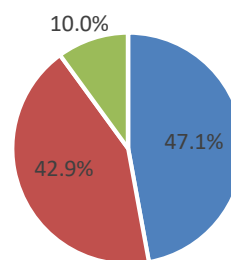

羽生市議会出前講座 アンケート集計結果

令和8年1月29日実施
羽生市立西中学校 2年生
回答数:70件

問 1 今回の出前講座を受講していかがでしたか？

	とてもよかった	33人 (47.1%)
	よかった	30人 (42.9%)
	どちらとも言えない	7人 (10.0%)
	あまりよくなかった	0人 (0.0%)
	よくなかった	0人 (0.0%)

問 2 今回の講座は理解できましたか？

	よく理解できた	30人 (42.9%)
	理解できた	31人 (44.3%)
	どちらとも言えない	8人 (11.4%)
	あまり理解できなかった	1人 (1.4%)
	理解できなかった	0人 (0.0%)

問 3 時間配分はどうでしたか？

	足りなかった	9人 (12.9%)
	ちょうどよかった	55人 (78.6%)
	長かった	6人 (8.6%)

問 4 まちづくりや議会への関心は高まりましたか？

	とても高まった	13人 (18.6%)
	高まった	36人 (51.4%)
	どちらとも言えない	16人 (22.9%)
	あまり関心を持たない	3人 (4.3%)
	関心を持たない	2人 (2.9%)

問 5 印象に残ったことはなんですか？