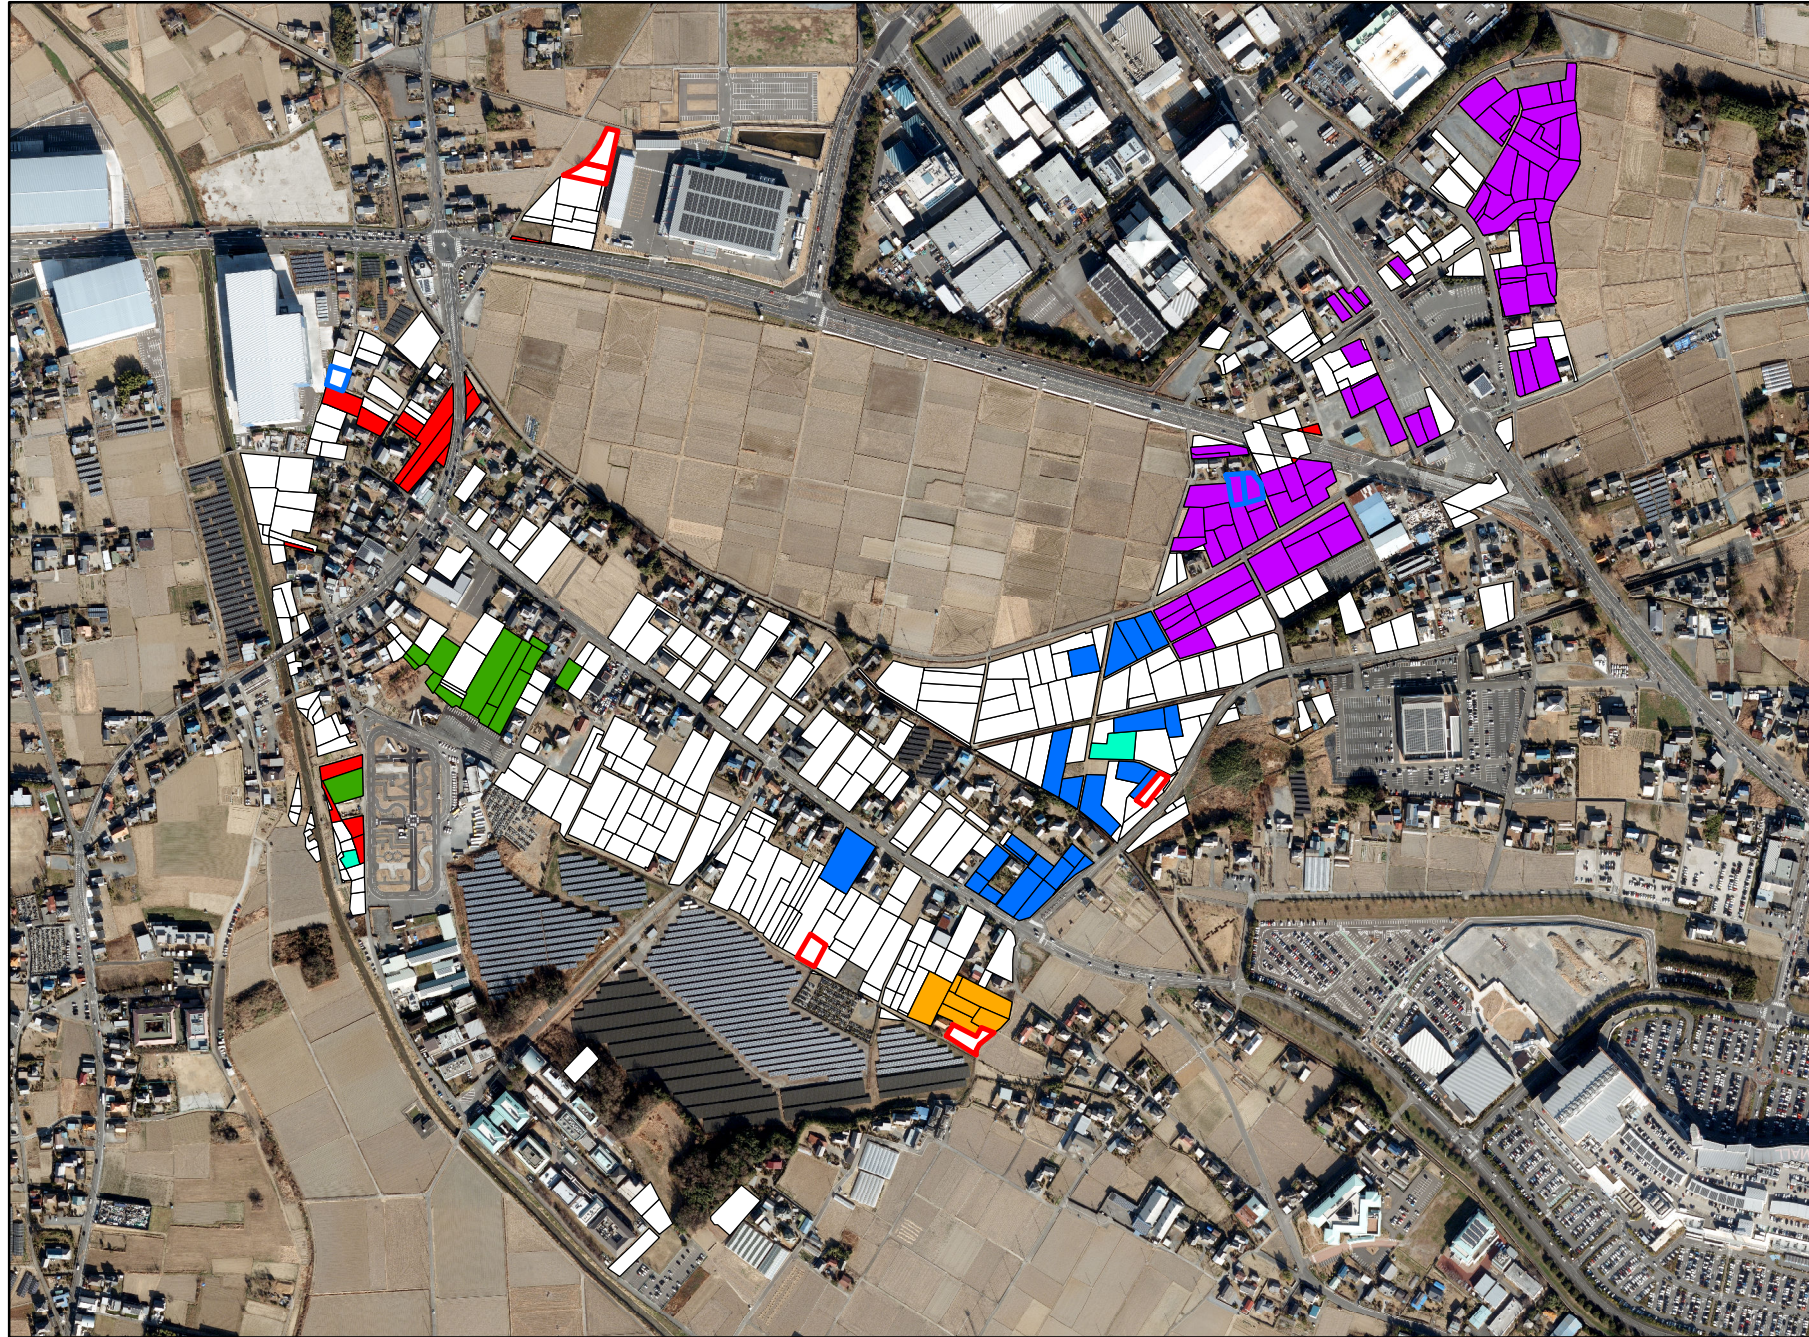

# 須影(砂山)地区

## 凡例

- 37
- 1
- 11
- 20
- 38
- 9
- 意向不明
- 耕作放棄地
- 農地相談地