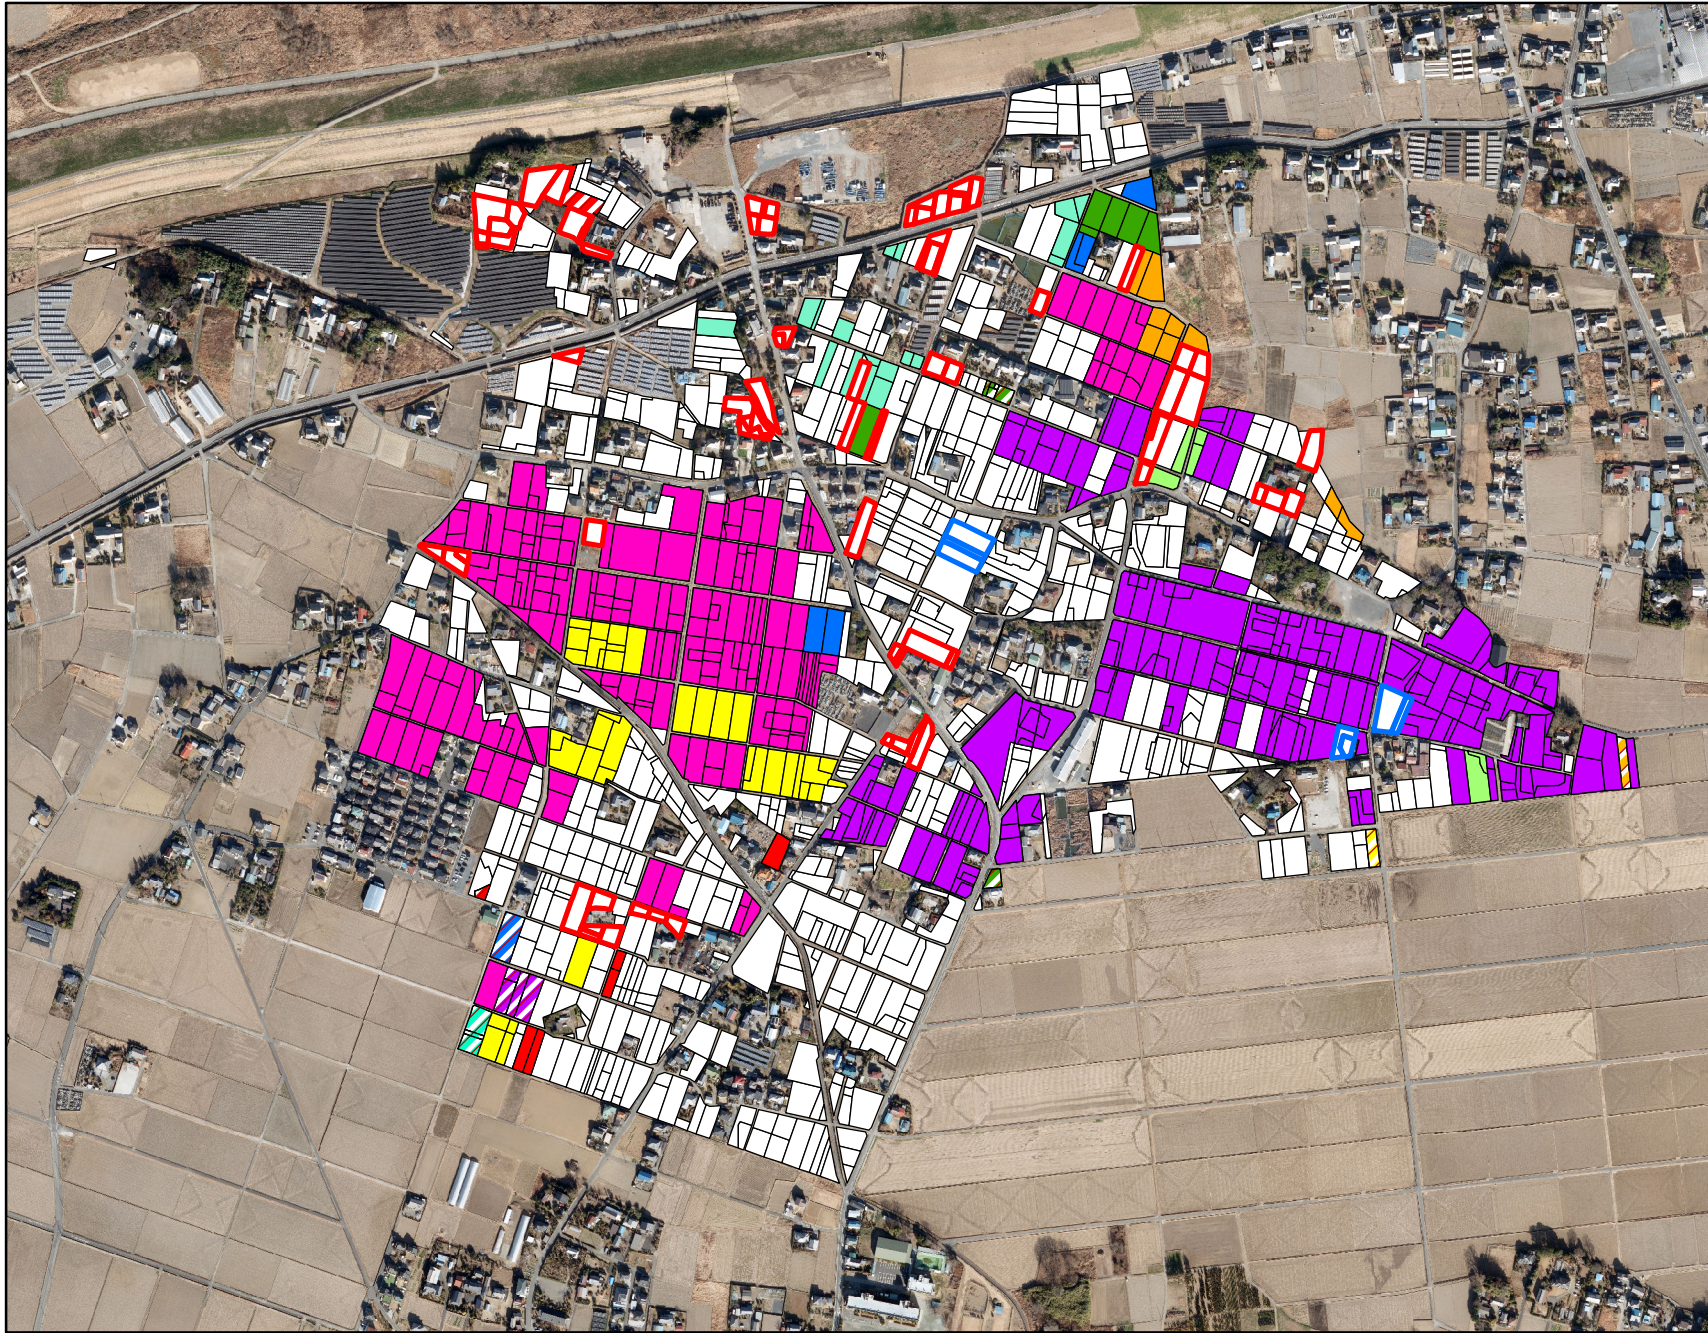

井泉(兗戸)地区

凡例

- 1
- 41
- 30
- 55
- 36
- 29
- 25
- 57
- 4
- 56
- 12
- 46
- 24
- 54
- 21
- 23
- 意向不明
- 耕作放棄地
- 農地相談地