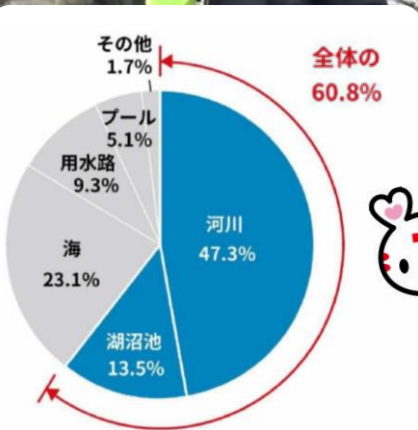

# 「川の国 埼玉」 楽しい水遊びを！

すいなんしぼうじこ  
子どもの水難死亡事故

やく わり かわ みずうみ  
約6割は「川」や「湖」

H15-R1警察庁データより河川財団作成

川は自然とふれあえる楽しい遊び場。  
私たちの住む埼玉県には、そんな川がたくさんあります。  
でも、たくさんの事故も起こっています。  
川で遊ぶときのルールを確認して、  
楽しい思い出を作ろう！

埼玉県警マスコット  
ポッポくん

【赤十字×埼玉県警察】川の安全な利用を呼びかける動画を公開！  
お出かけの前に家族やお友達と見てみよう！

日本赤十字社  
埼玉県支部  
公式YouTube

見てね！