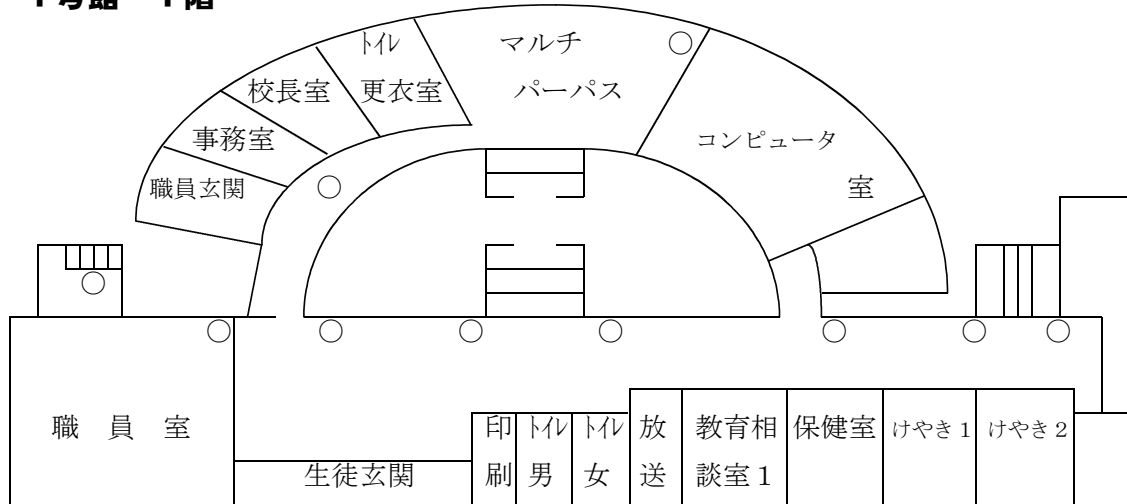

令和2年度 教室等配置図

羽生市立西中学校

1号館 3階

1号館 2階

1号館 1階

3号館 2階

3号館 1階

2号館 2階

2号館 1階

○印 消火器常備場所