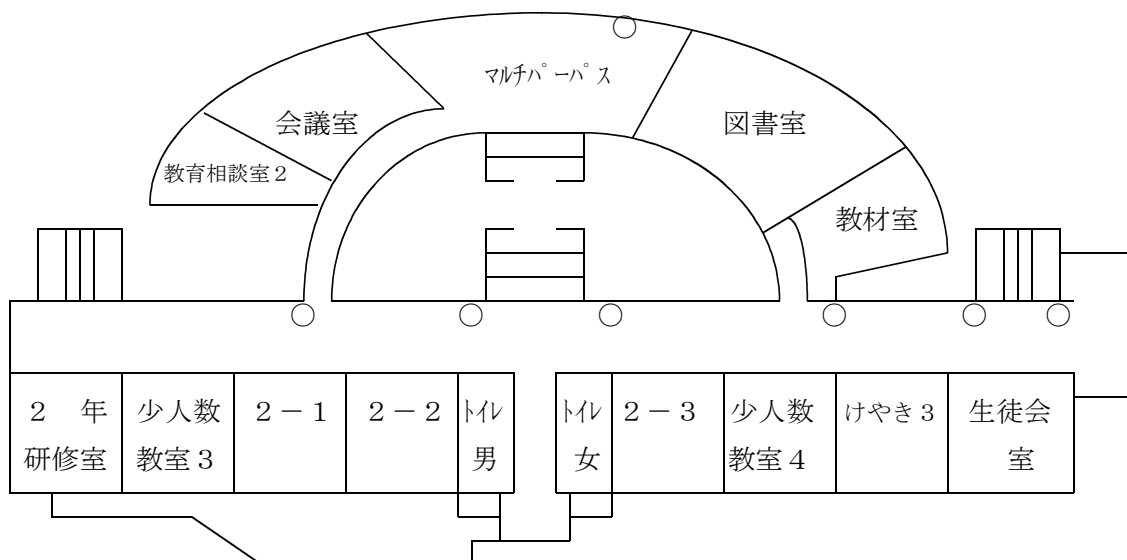

令和2年度 教室等配置図

羽生市立西中学校

1号館 3階

1号館 2階

1号館 1階

3号館 2階

3号館 1階

2号館 2階

2号館 1階

○印 消火器常備場所