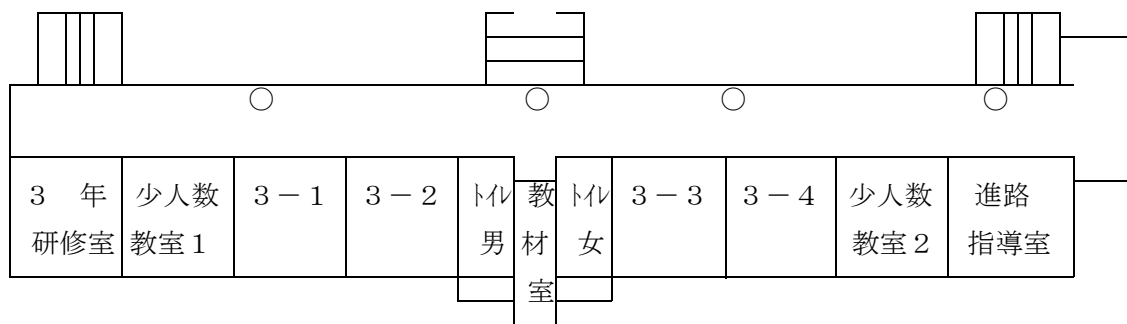

令和2年度 教室等配置図

羽生市立西中学校

1号館 3階

1号館 2階

1号館 1階

3号館 2階

3号館 1階

2号館 2階