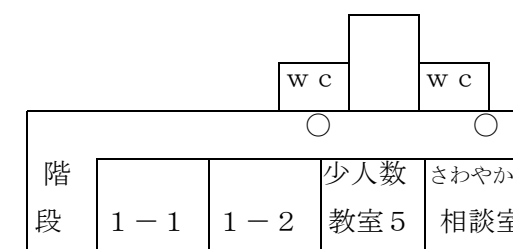

令和2年度 教室等配置図

羽生市立西中学校

1号館 3階

1号館 2階

1号館 1階

3号館 2階

3号館 1階

2号館 2階

2号館 1階

○印 消火器常備場所