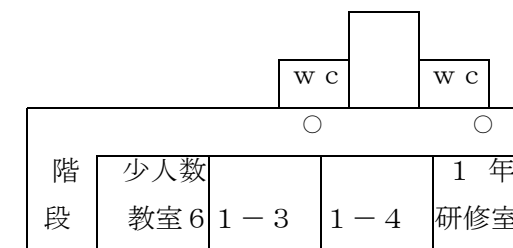

令和2年度 教室等配置図

羽生市立西中学校

1号館 3階

1号館 2階

1号館 1階

3号館 2階

3号館 1階

2号館 2階