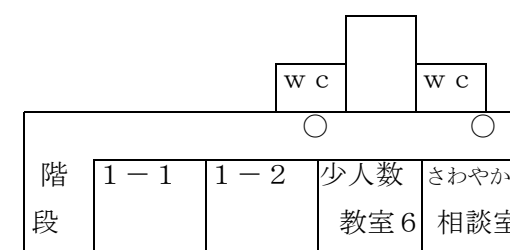

令和5年度 教室等配置図

羽生市立西中学校

1号館 3階

1号館 2階

1号館 1階

3号館 2階

3号館 1階

2号館 2階

2号館 1階

○印 消火器常備場所