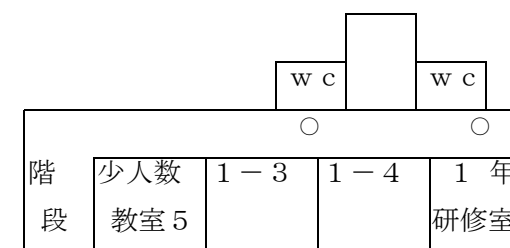

令和5年度 教室等配置図

羽生市立西中学校

1号館 3階

1号館 2階

1号館 1階

3号館 2階

3号館 1階

2号館 2階