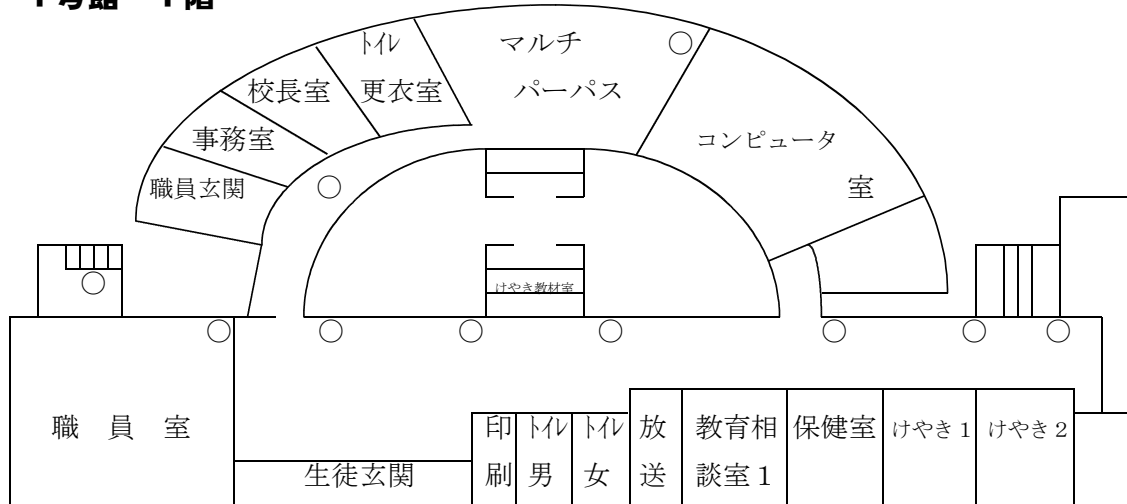

令和5年度 教室等配置図

羽生市立西中学校

1号館 3階

1号館 2階

1号館 1階

3号館 2階

3号館 1階

2号館 2階

2号館 1階

○印 消火器常備場所