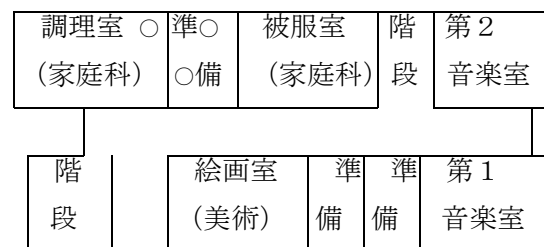

令和5年度 教室等配置図

羽生市立西中学校

1号館 3階

1号館 2階

1号館 1階

3号館 2階

3号館 1階

2号館 2階