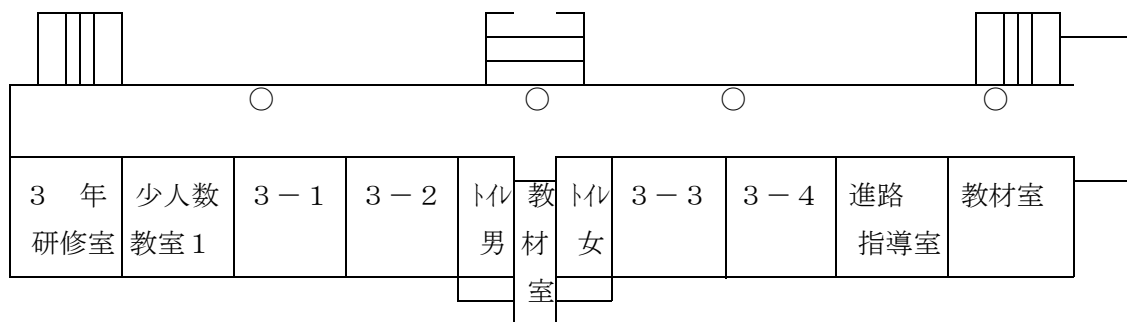

令和5年度 教室等配置図

羽生市立西中学校

1号館 3階

1号館 2階

1号館 1階

3号館 2階

3号館 1階

2号館 2階