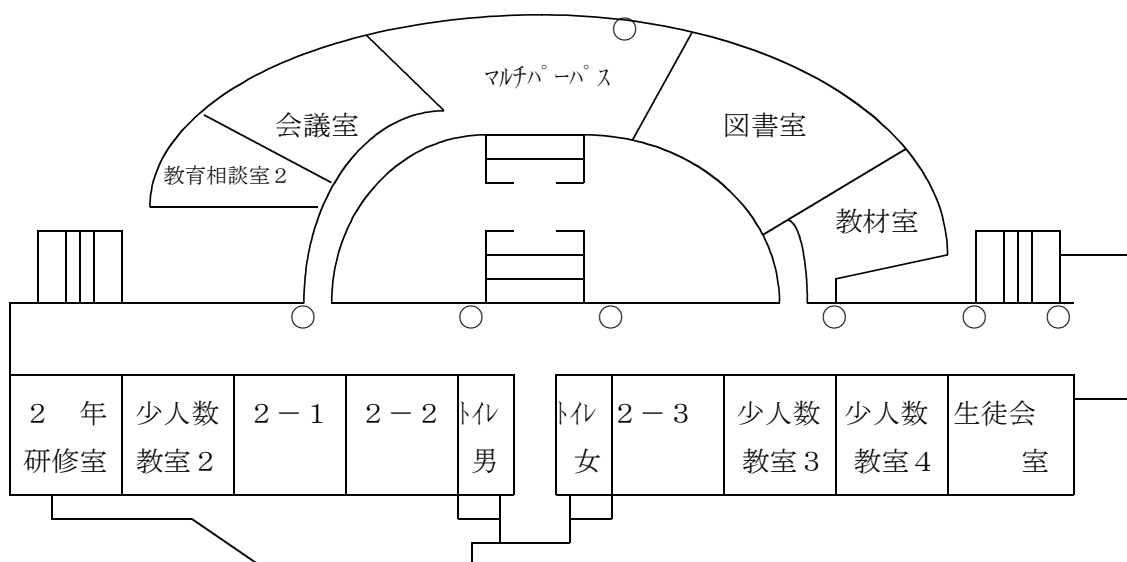

令和5年度 教室等配置図

羽生市立西中学校

1号館 3階

1号館 2階

1号館 1階

3号館 2階

3号館 1階

2号館 2階

2号館 1階

○印 消火器常備場所