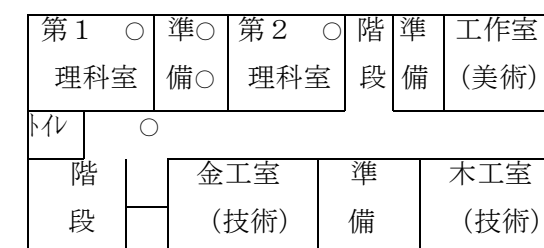

令和5年度 教室等配置図

羽生市立西中学校

1号館 3階

1号館 2階

1号館 1階

3号館 2階

3号館 1階

2号館 2階